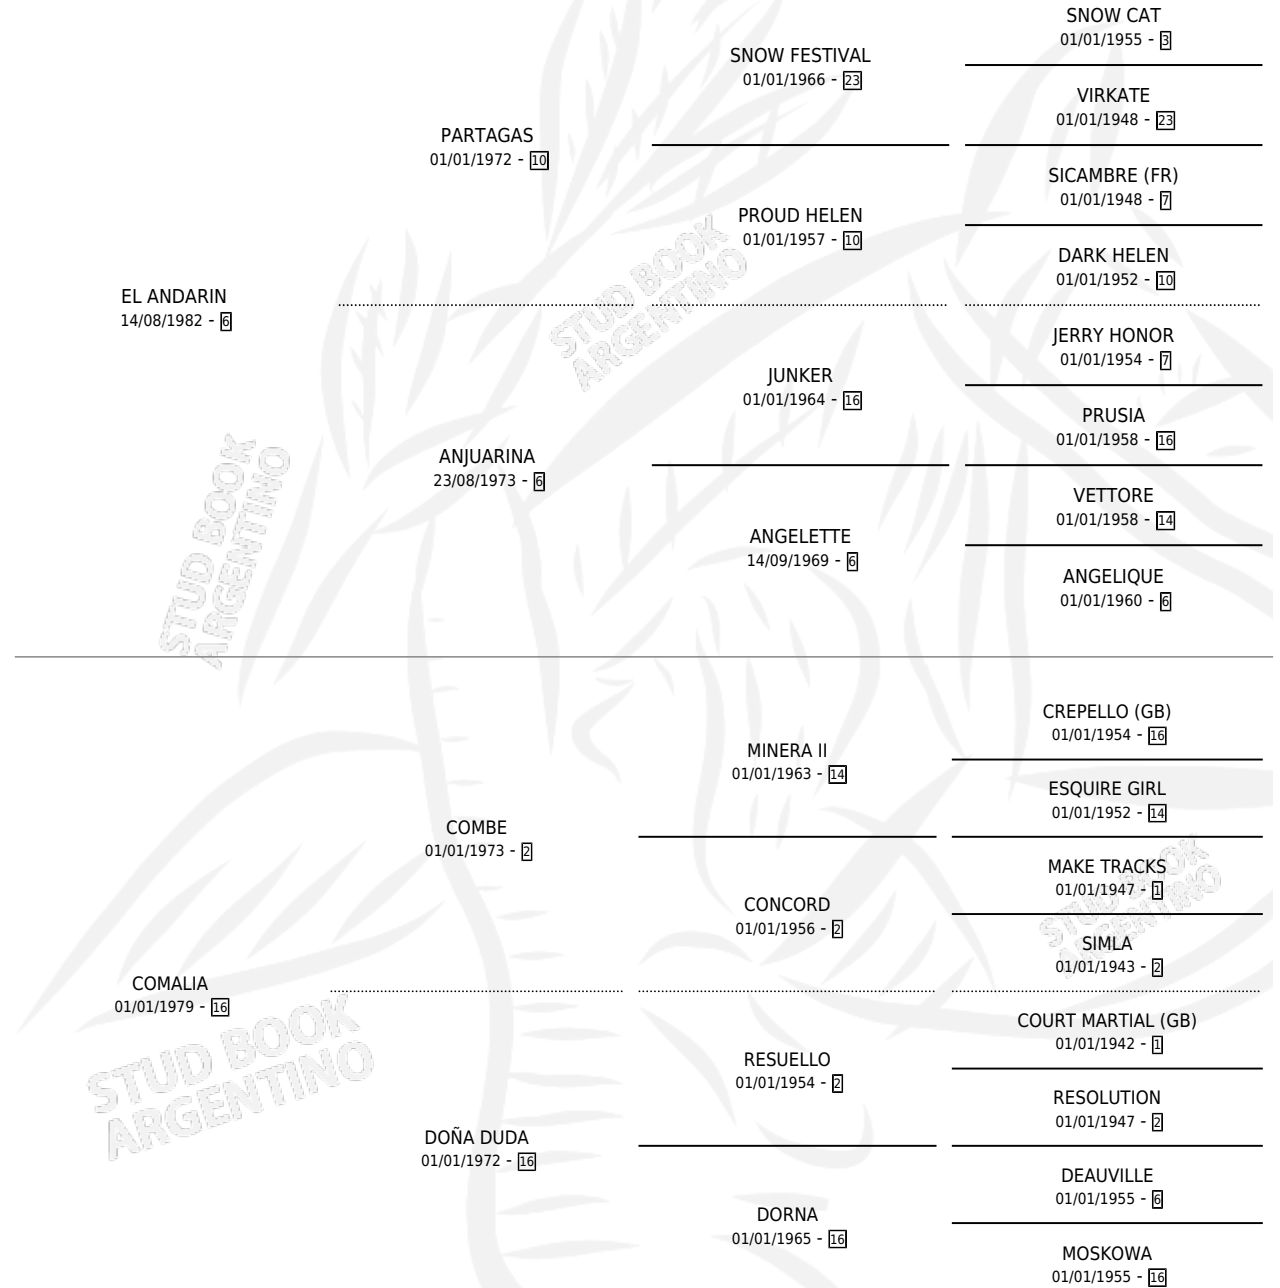

COYA DEL MONTE

por EL ANDARIN y COMALIA por COMBE

Argentina · Hembra · Alazan · SP · 24/10/1994
Familia 16 · Volumen 35

ESTADO

TIPIFICACIÓN SANGUÍNEA	X
TIPIFICACIÓN POR ADN	X
PASAPORTE	X
IDENTIFICACIÓN POR MICROCHIP	X
REPRODUCTOR	X

Lugar de nacimiento: Claro Del Monte

Criador: Sin dato

PEDIGREE

COYA DEL MONTE

Datos oficiales del Stud Book Argentino

Documento generado el 05/05/2026

studbook.org.ar