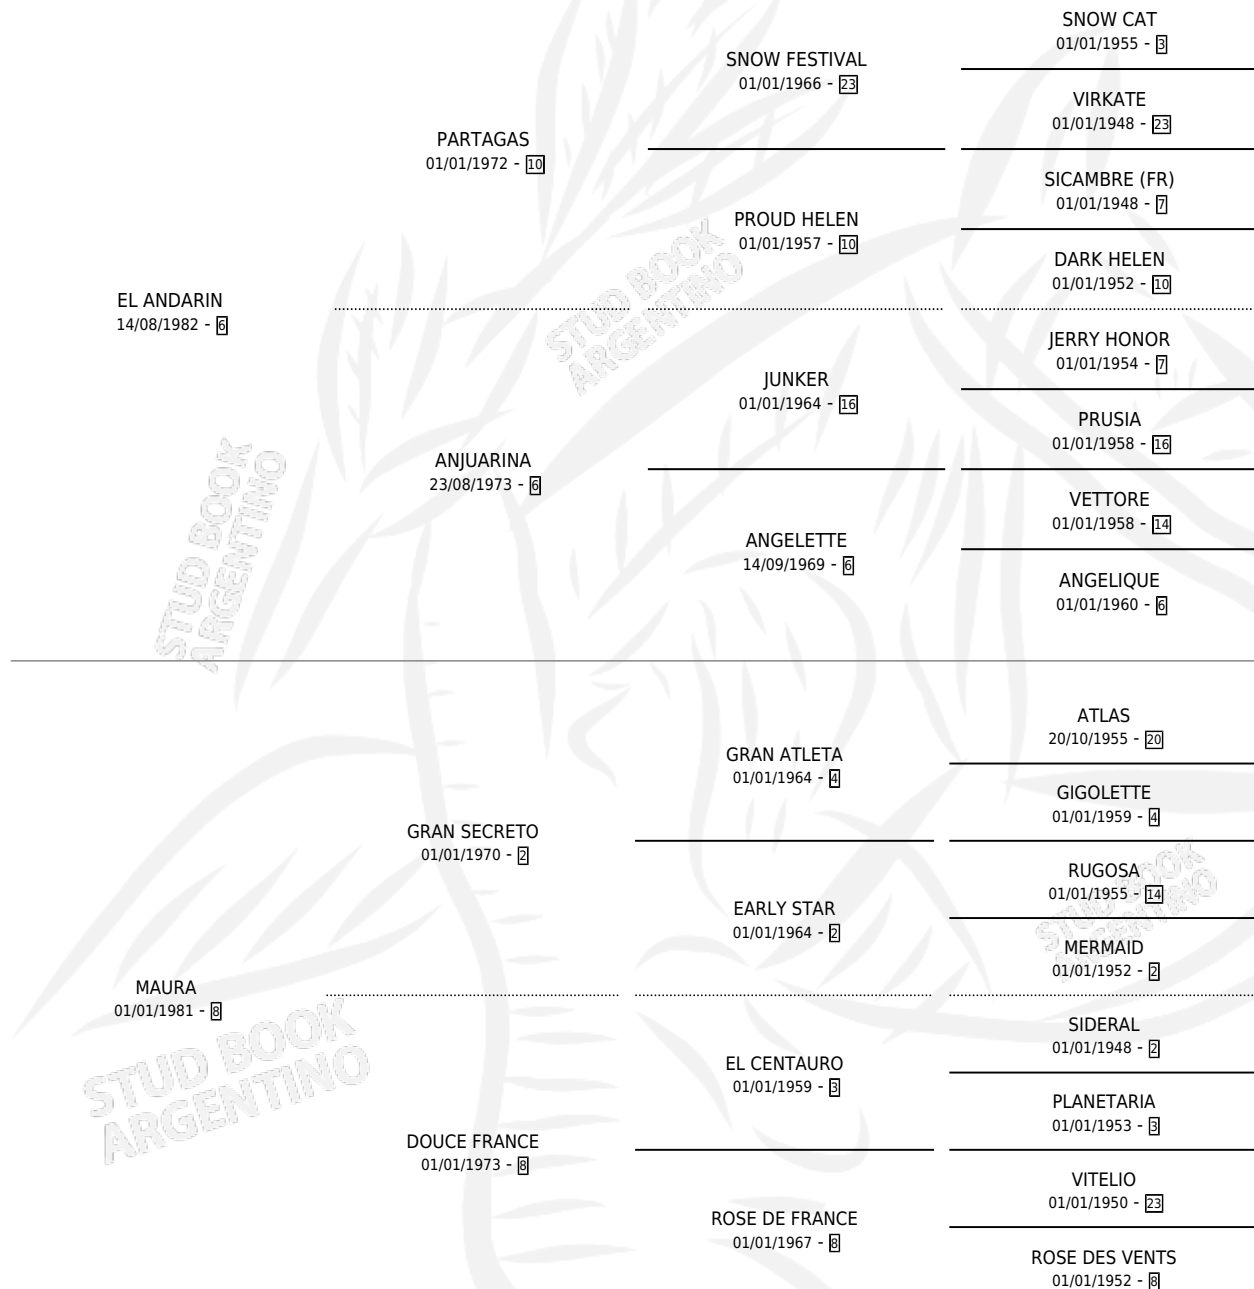

CLARO MAURICIO

por EL ANDARIN y MAURA por GRAN SECRETO

Argentina · Macho · Alazan · SP · 27/10/1994
Familia 8-h · Volumen 35

ESTADO

TIPIFICACIÓN SANGUÍNEA	X
TIPIFICACIÓN POR ADN	X
PASAPORTE	X
IDENTIFICACIÓN POR MICROCHIP	X
REPRODUCTOR	X

Lugar de nacimiento: Claro Del Monte

Criador: Sin dato

PEDIGREE

CLARO MAURICIO

Datos oficiales del Stud Book Argentino

Documento generado el 09/05/2026

studbook.org.ar