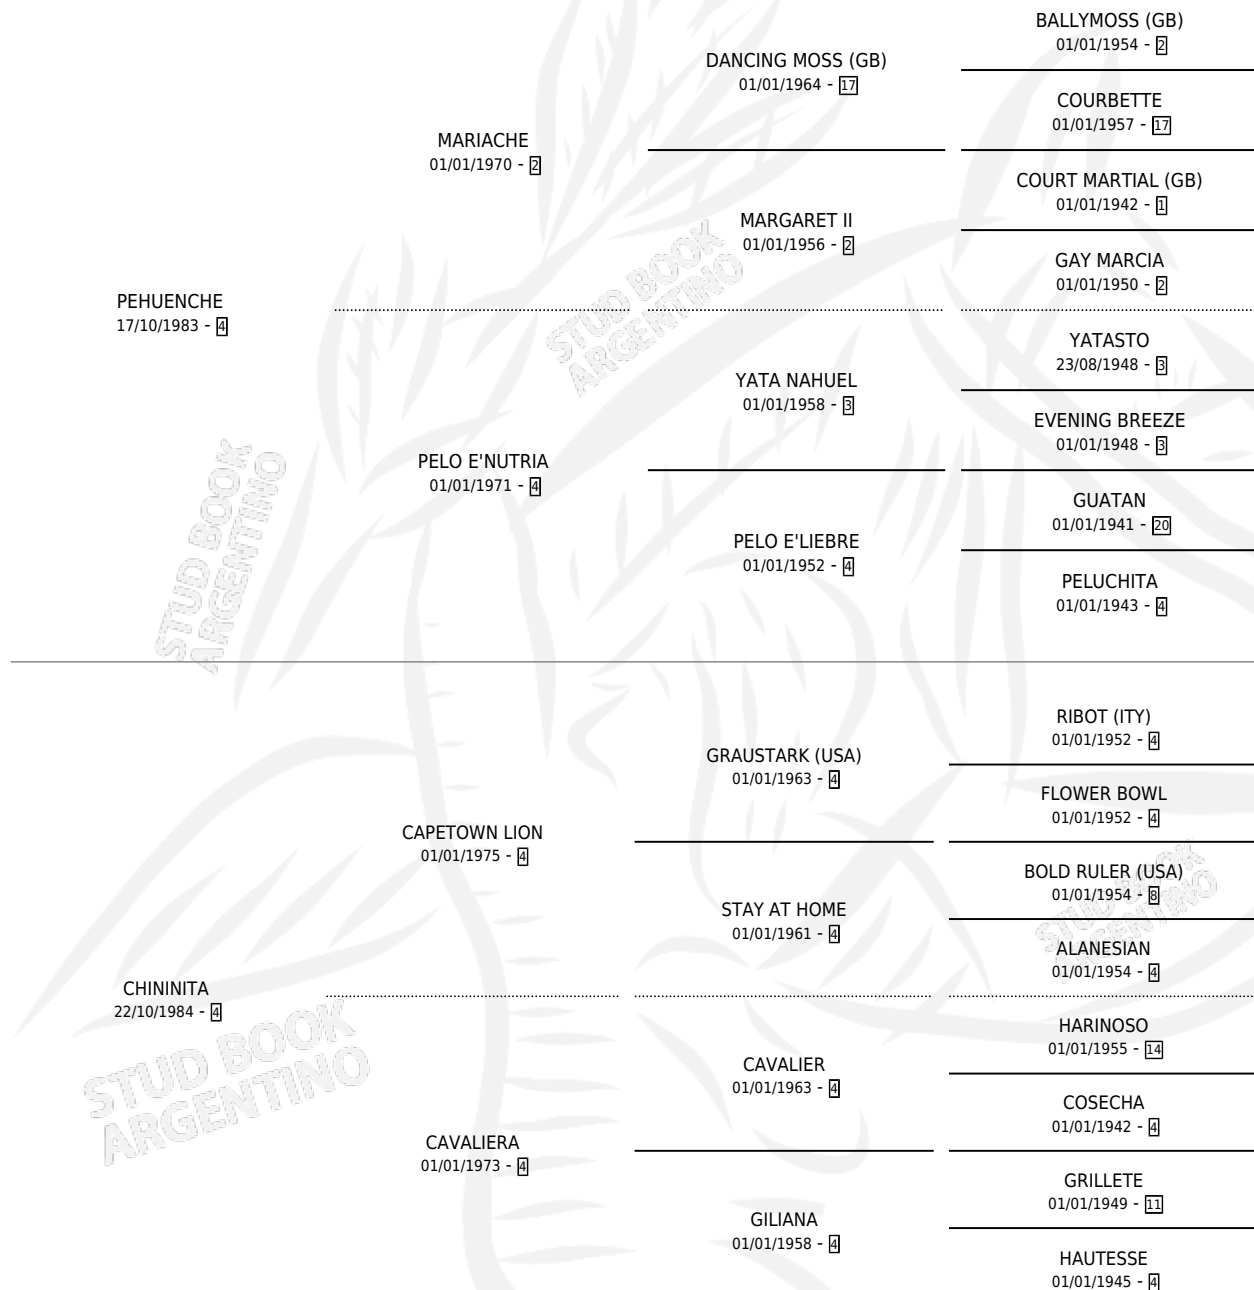

PRADERA HUE

por PEHUENCHE y CHININITA por CAPETOWN LION

Argentina · Hembra · Zaino · SP · 03/10/1994
Familia 4-p · Volumen 35

ESTADO

TIPIFICACIÓN SANGUÍNEA	X
TIPIFICACIÓN POR ADN	X
PASAPORTE	X
IDENTIFICACIÓN POR MICROCHIP	X
REPRODUCTOR	X

Lugar de nacimiento: La Talita
Criador: Castro Hector Raul

PEDIGREE

PRADERA HUE

Datos oficiales del Stud Book Argentino

Documento generado el 15/05/2026

studbook.org.ar