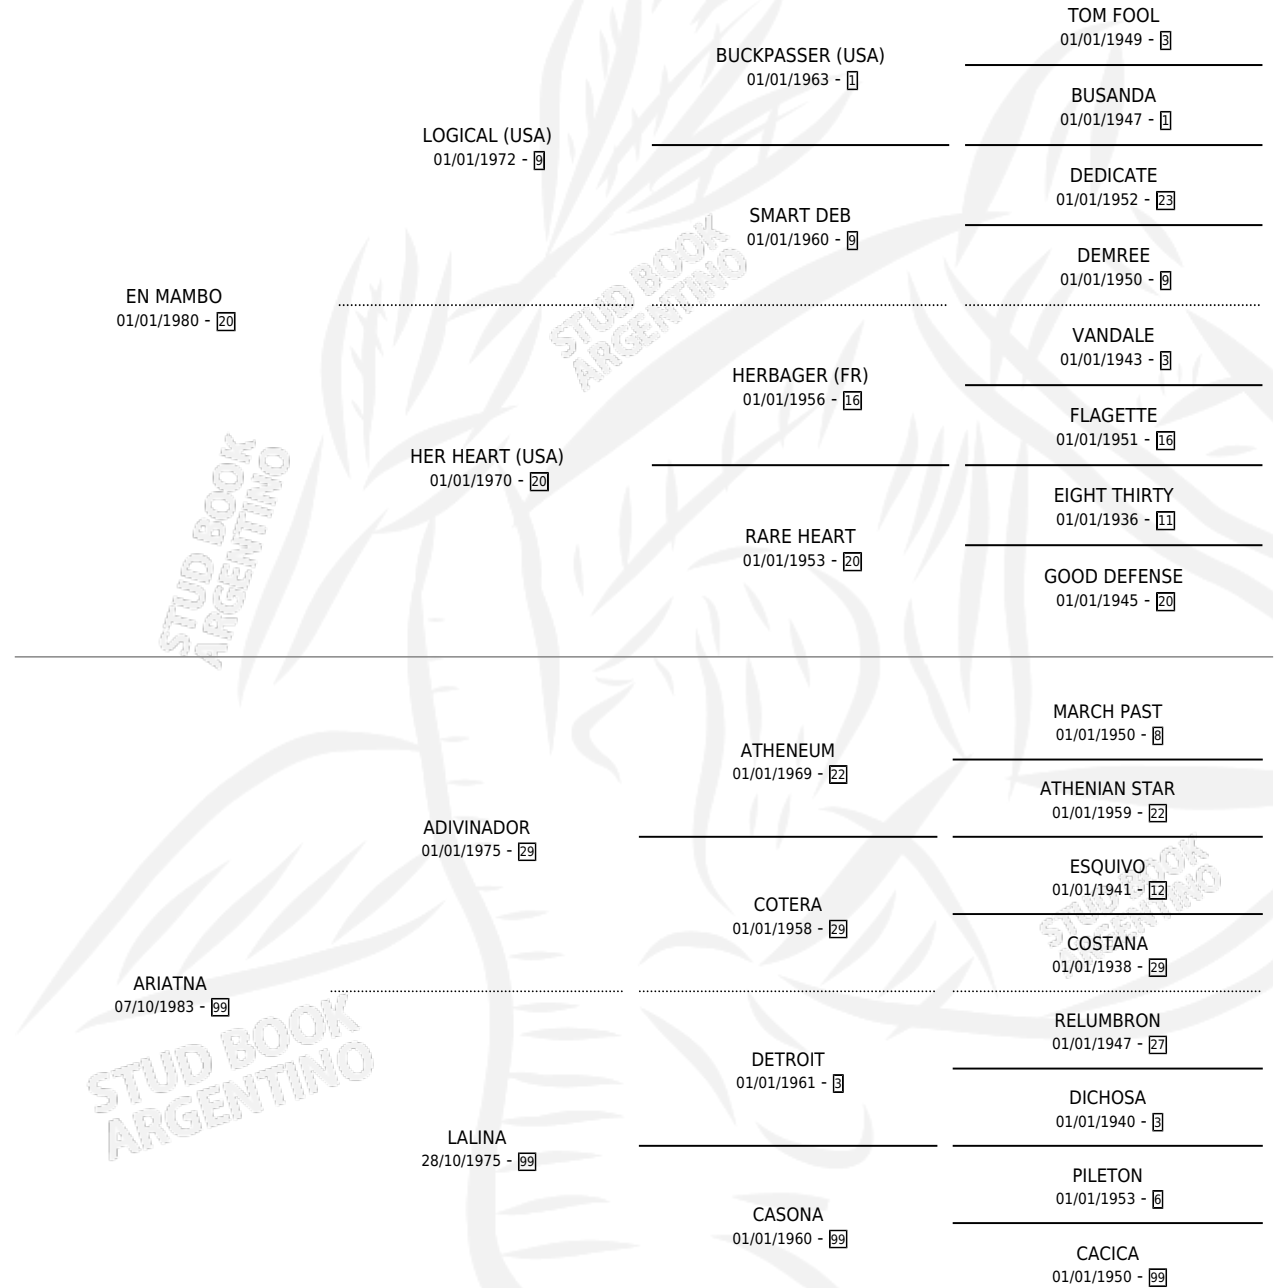

MONOGATARI

por EN MAMBO y ARIATNA por ADIVINADOR

Argentina · Hembra · Alazan · SP · 30/08/1994
Familia 99 · Volumen 35

ESTADO

TIPIFICACIÓN SANGUÍNEA	X
TIPIFICACIÓN POR ADN	X
PASAPORTE	X
IDENTIFICACIÓN POR MICROCHIP	X
REPRODUCTOR	X

Lugar de nacimiento: El Estrellano

Criador: Sin dato

PEDIGREE