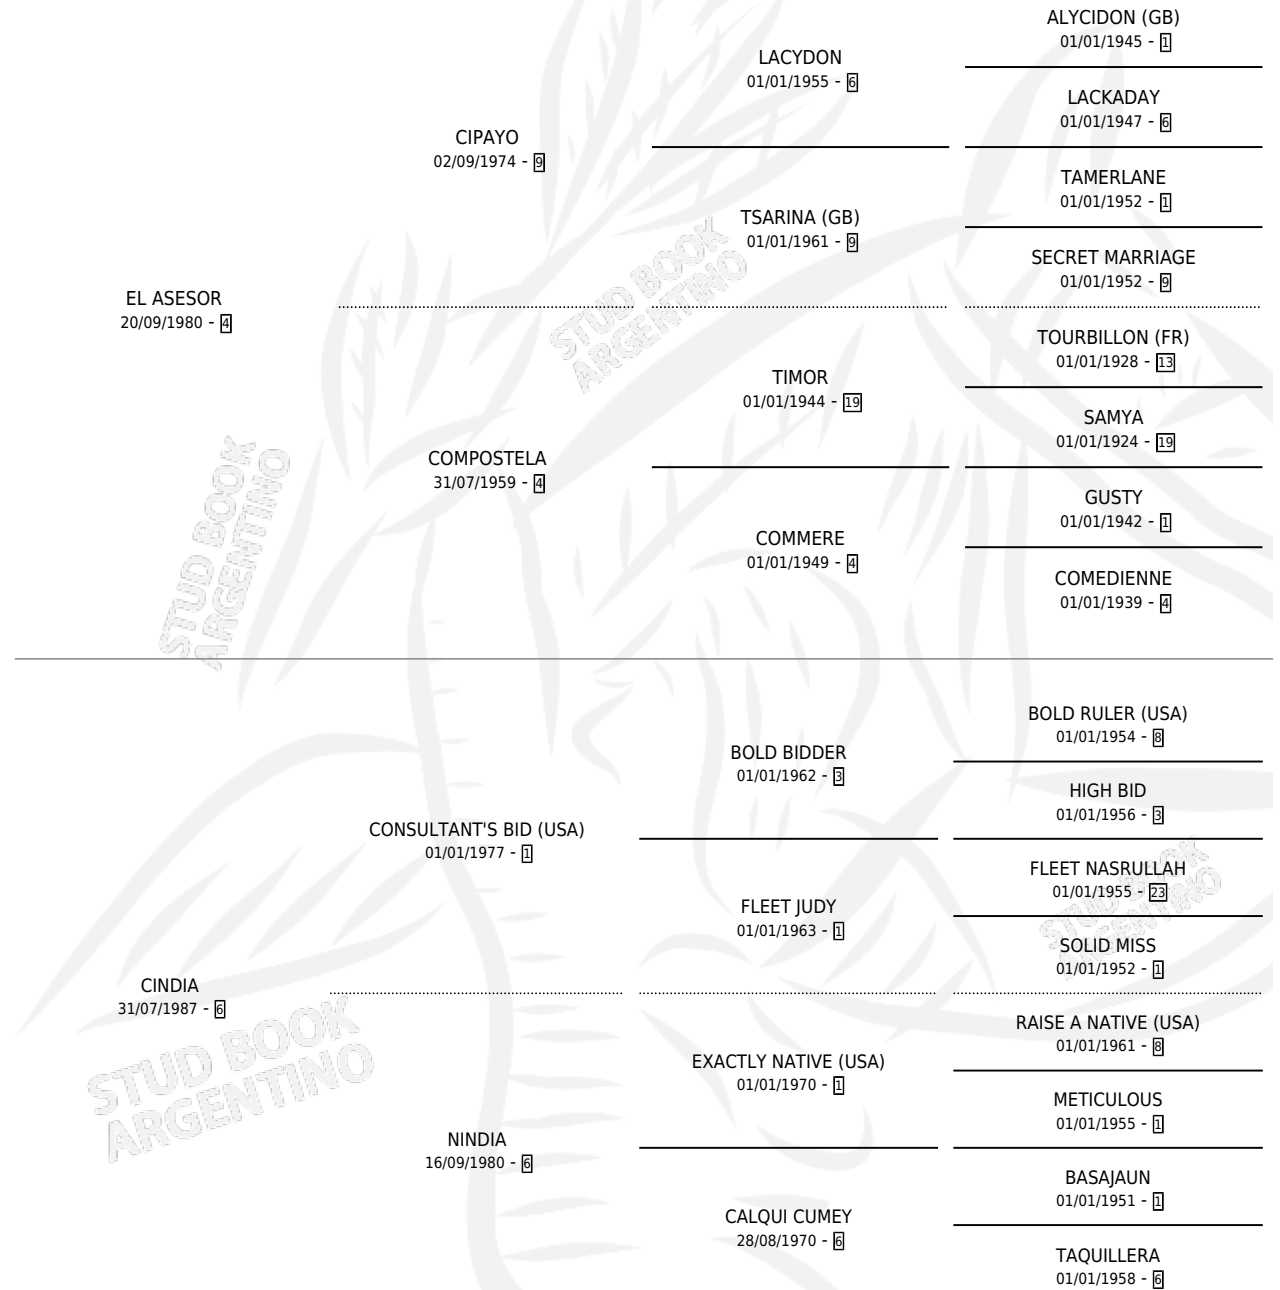

AMARU

por **EL ASESOR** y **CINDIA** por **CONSULTANT'S BID (USA)**

Argentina · Macho · Zaino Colorado · SP · 26/10/1994
Familia 6-e · Volumen 35

ESTADO

TIPIFICACIÓN SANGUÍNEA	X
TIPIFICACIÓN POR ADN	X
PASAPORTE	X
IDENTIFICACIÓN POR MICROCHIP	X
REPRODUCTOR	X

Lugar de nacimiento: El Paraiso

Criador: El Paraiso

PEDIGREE