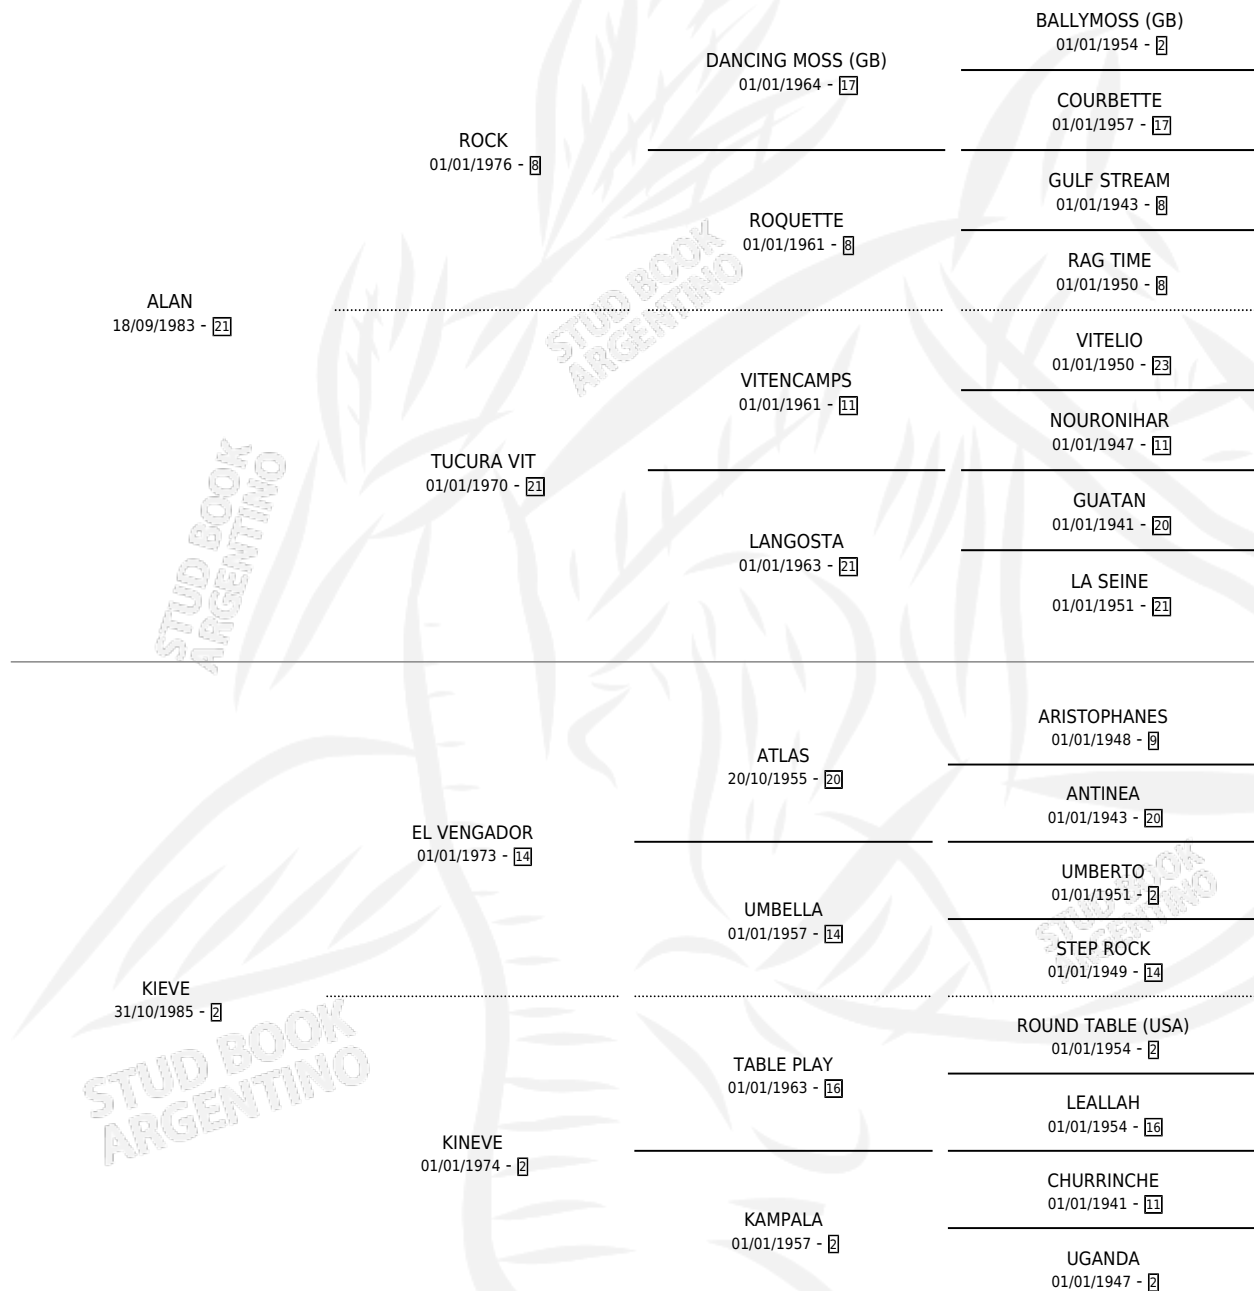

DULCE NEGUI

por ALAN y KIEVE por EL VENGADOR

Argentina · Hembra · Zaino · SP · 11/09/1994
Familia 2-a · Volumen 35

ESTADO

TIPIFICACIÓN SANGUÍNEA	X
TIPIFICACIÓN POR ADN	X
PASAPORTE	X
IDENTIFICACIÓN POR MICROCHIP	X
REPRODUCTOR	X

Lugar de nacimiento: Caonabo

Criador: Sin dato

PEDIGREE

DULCE NEGUI

Datos oficiales del Stud Book Argentino

Documento generado el 28/04/2026

studbook.org.ar