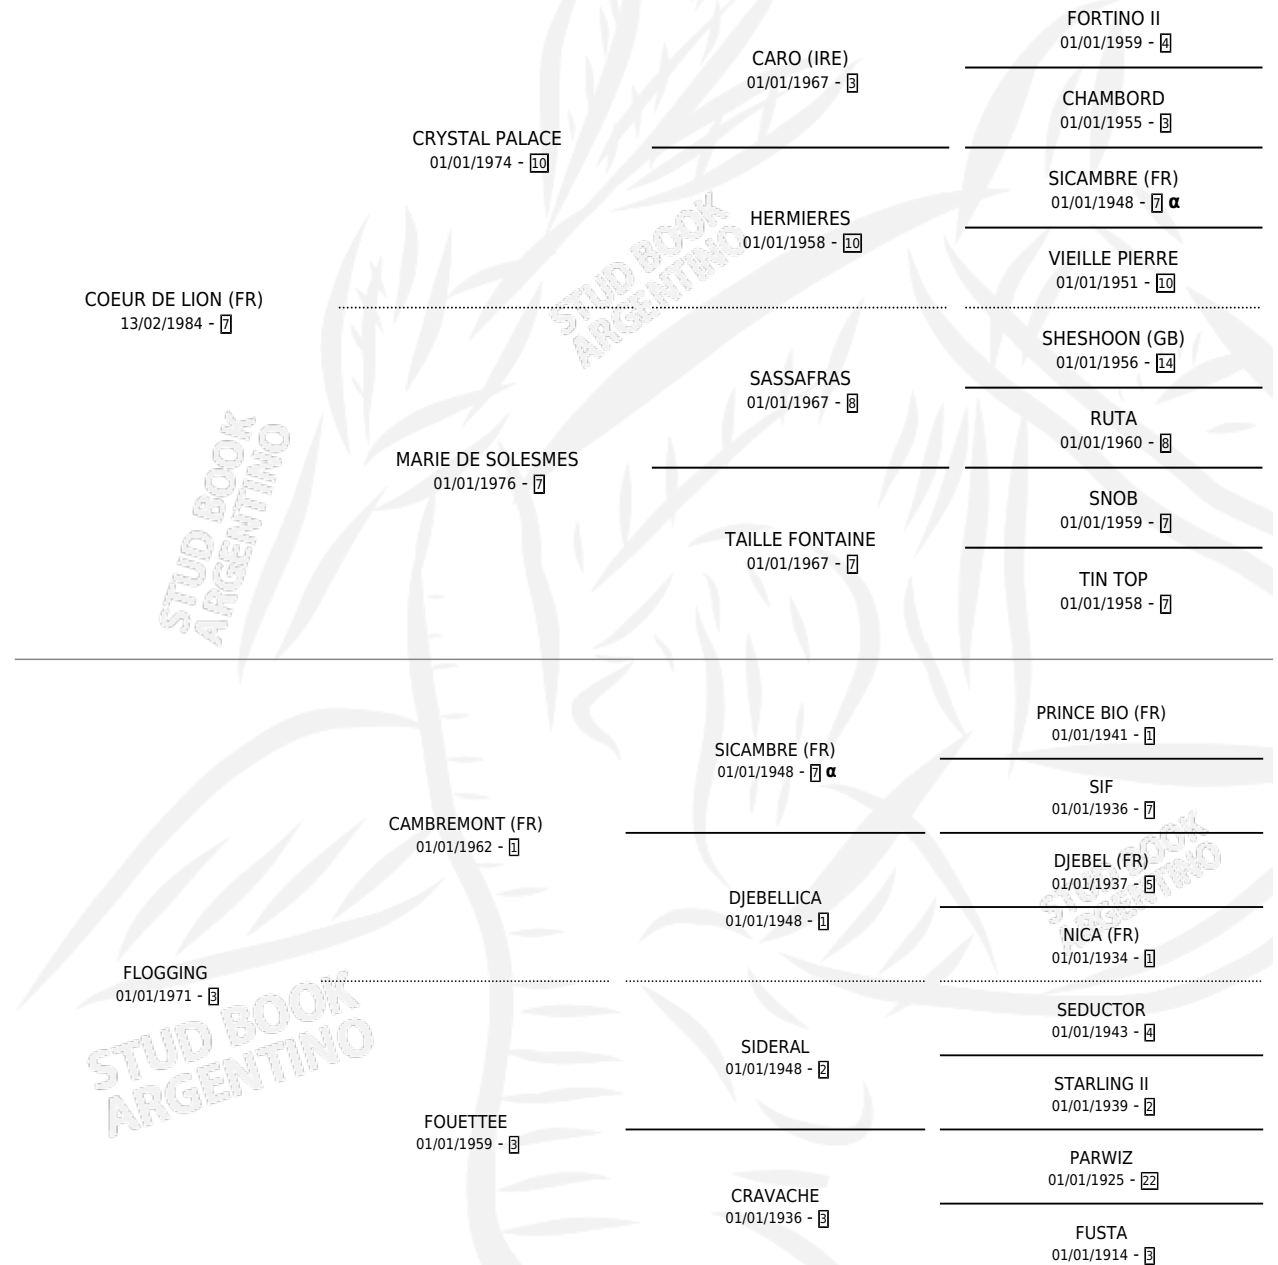

## ESTADO

TIPIFICACIÓN SANGUÍNEA	X
TIPIFICACIÓN POR ADN	X
PASAPORTE	X
IDENTIFICACIÓN POR MICROCHIP	X
REPRODUCTOR	X

**Lugar de nacimiento:** Comalal

**Criador:** Comalal

## PEDIGREE

INBREEDING :  $\alpha$