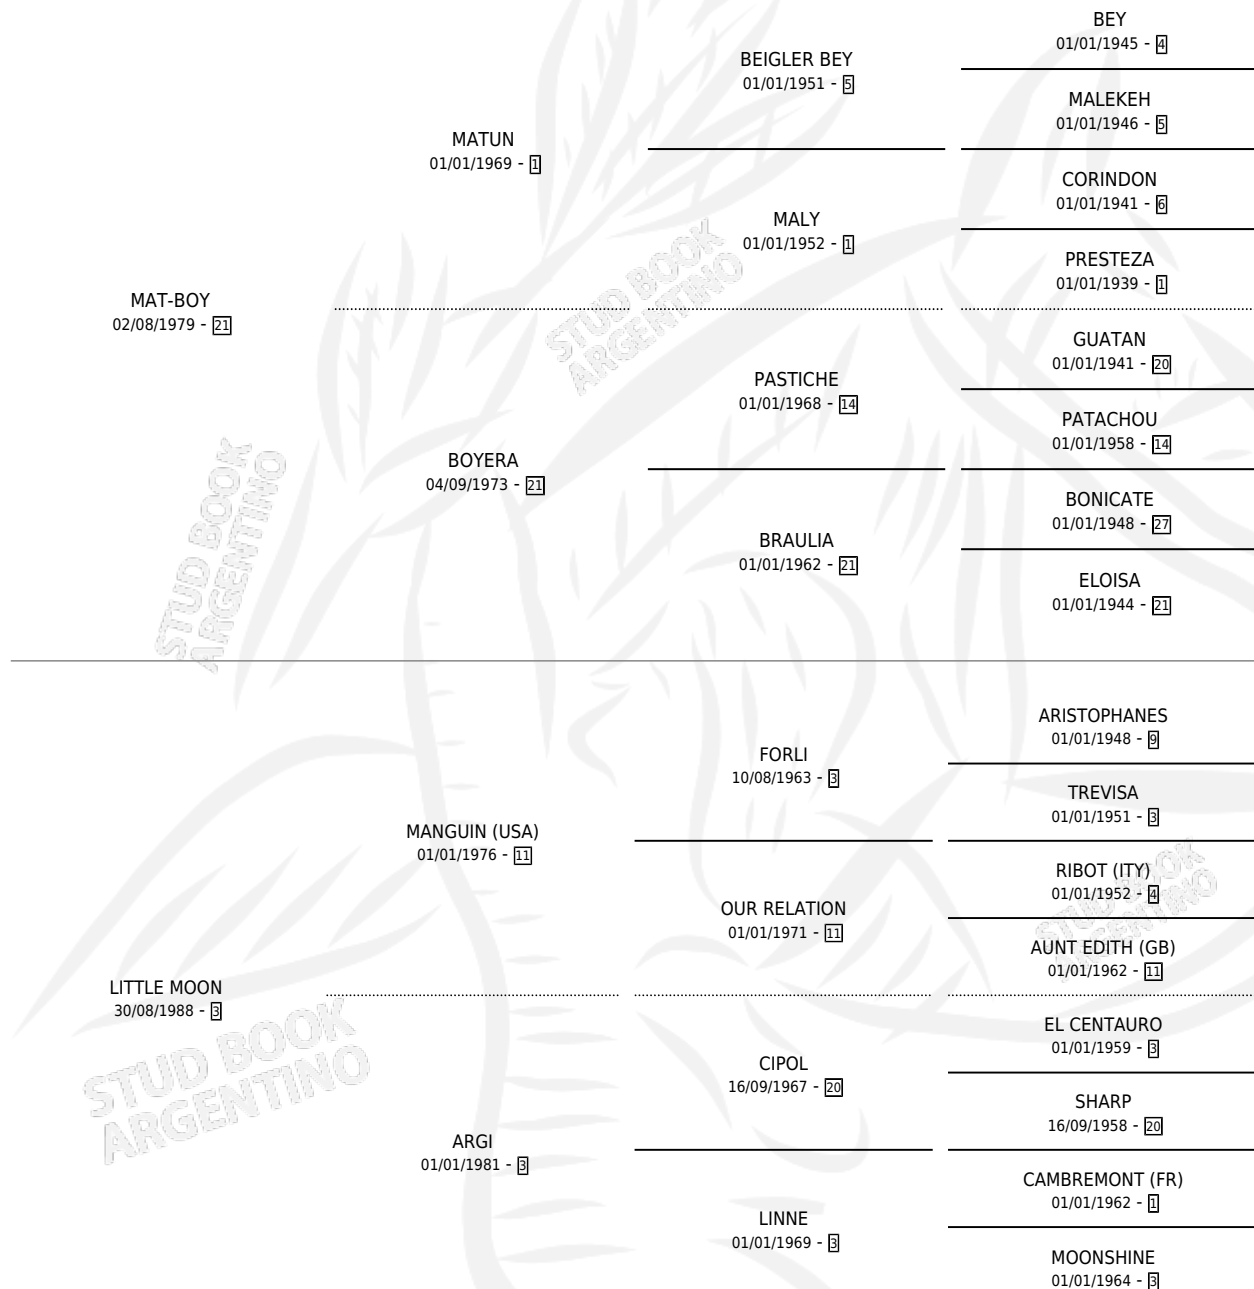

PLEXO LUNAR

por MAT-BOY y LITTLE MOON por MANGUIN (USA)

Argentina · Macho · Alazan Tostado · SP · 06/10/1994
Familia 3-o · Volumen 35

ESTADO

TIPIFICACIÓN SANGUÍNEA	X
TIPIFICACIÓN POR ADN	X
PASAPORTE	X
IDENTIFICACIÓN POR MICROCHIP	X
REPRODUCTOR	X

Lugar de nacimiento: Comalal

Criador: Comalal

PEDIGREE

CAMPAÑA

Solo carreras oficiales de Argentina

POR EDAD

EDAD	CC	1°	2°	3°	4°	5°	NP	CLC	CLG	CLCG1	CLGG1	IMPORTE	GANANCIA / CC
3 AÑOS	2	0	0	1	0	0	1	0	0	0	0	\$504	\$252
TOTALES	2	0	0	1	0	0	1	0	0	0	0	\$504	\$252
%		0.0%	0.0%	50.0%	0.0%	0.0%	50.0%	0.0%	0.0%	0.0%	0.0%		

Placés en Palermo en 2 carreras disputadas.

POR DISTANCIA

HIPODROMO	CC	1°	2°	3°	4°	5°	NP	CLC	CLG	CLCG1	CLGG1	IMPORTE
PALERMO	2	0	0	1	0	0	1	0	0	0	0	\$504
1600 MTS	1	0	0	0	0	0	1	0	0	0	0	\$0
1400 MTS	1	0	0	1	0	0	0	0	0	0	0	\$504