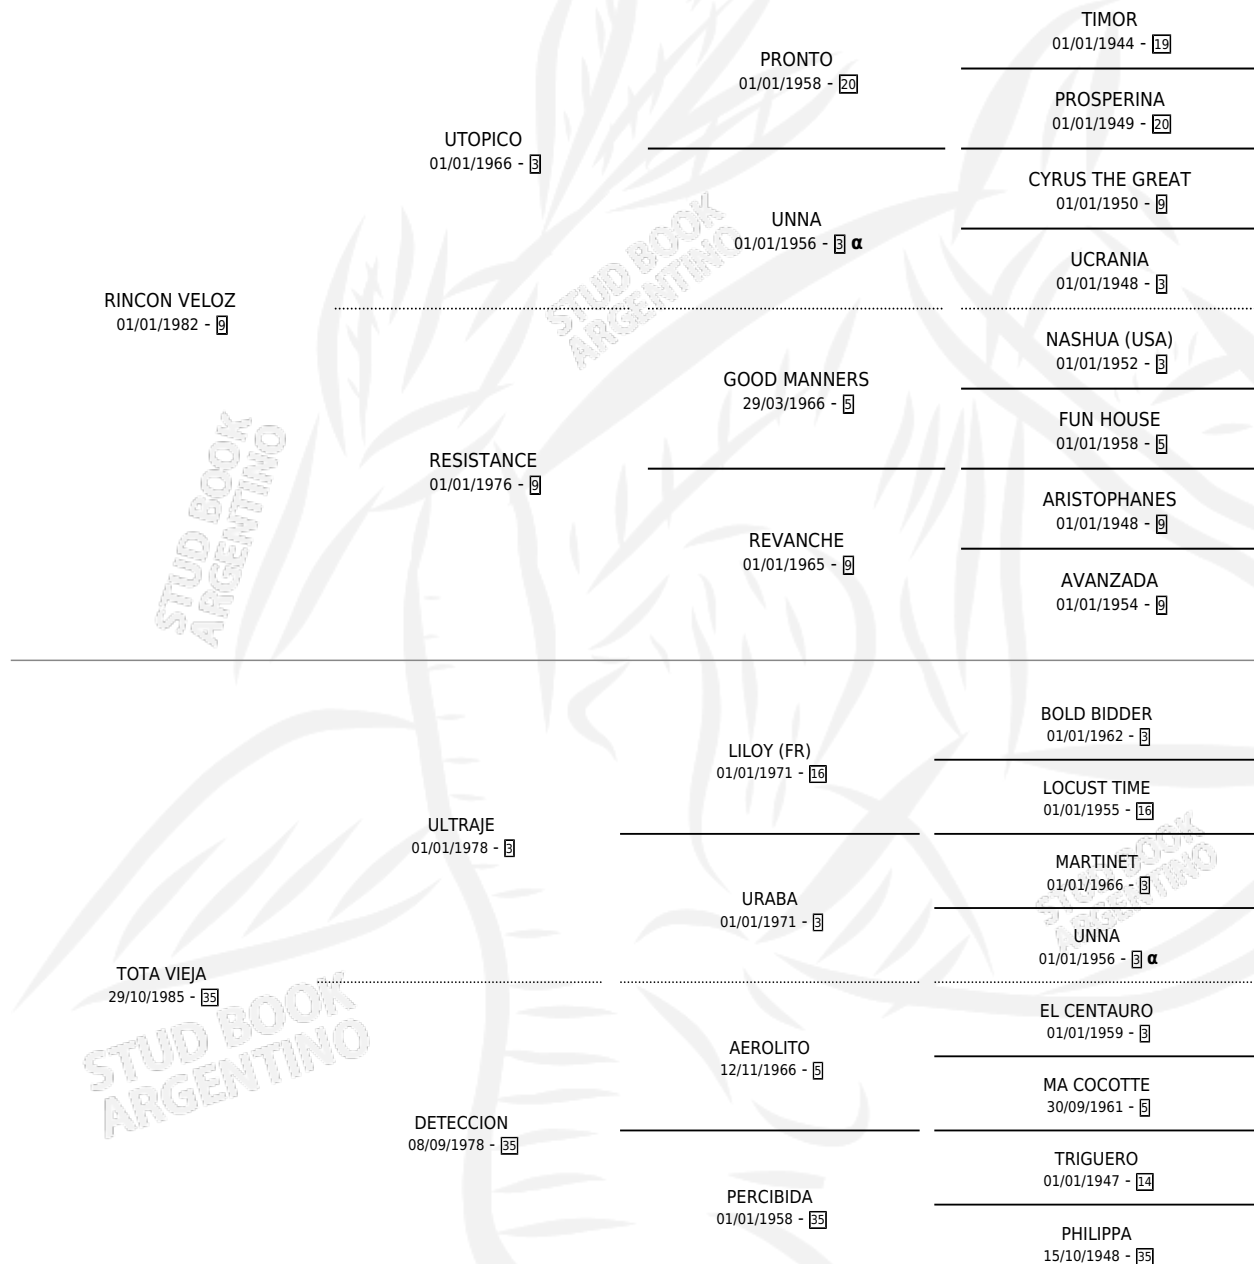

RINCON TINTO

por RINCON VELOZ y TOTA VIEJA por ULTRAJE

Argentina · Macho · Zaino Colorado · SP · 02/10/1994
Familia 35 · Volumen 35

ESTADO

TIPIFICACIÓN SANGUÍNEA	X
TIPIFICACIÓN POR ADN	X
PASAPORTE	X
IDENTIFICACIÓN POR MICROCHIP	X
REPRODUCTOR	X

Lugar de nacimiento: Rincon de Luna

Criador: Sin dato

PEDIGREE

INBREEDING : α

RINCON TINTO

Datos oficiales del Stud Book Argentino

Documento generado el 15/05/2026

studbook.org.ar