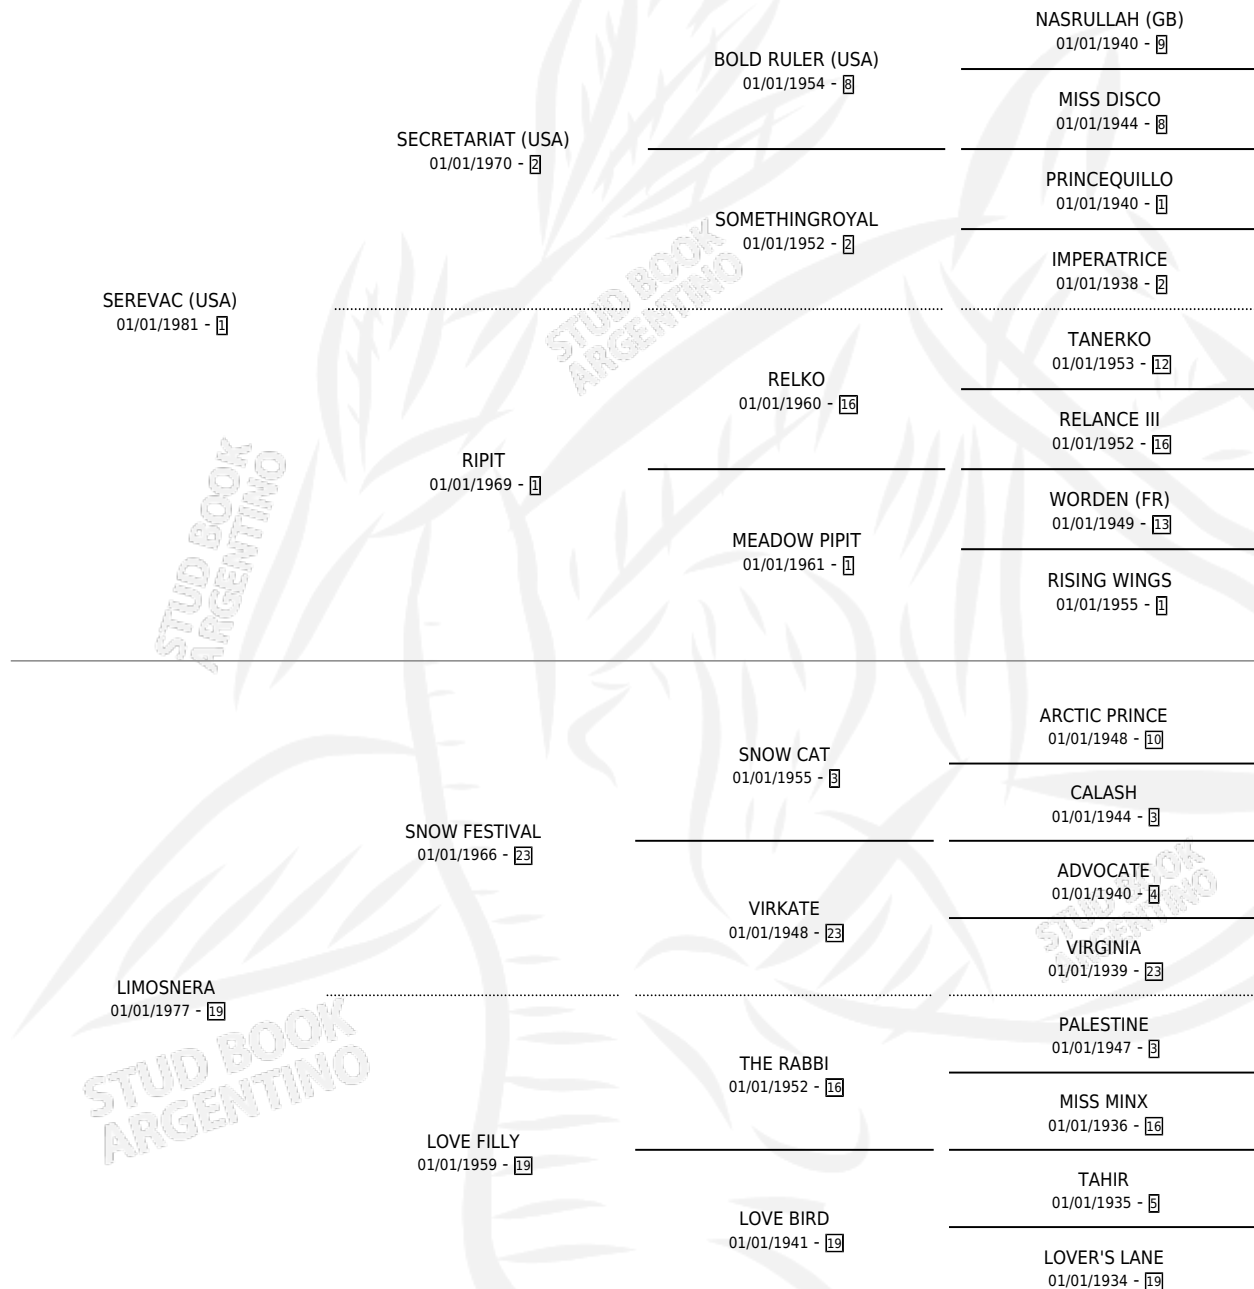

SECRET SUGAR

por SEREVAC (USA) y LIMOSNERA por SNOW FESTIVAL

Argentina · Hembra · Alazan · SP · 27/10/1994
Familia 19-c · Volumen 35

ESTADO

TIPIFICACIÓN SANGUÍNEA	✓
TIPIFICACIÓN POR ADN	X
PASAPORTE	X
IDENTIFICACIÓN POR MICROCHIP	X
REPRODUCTOR	✓

Lugar de nacimiento: Lucero Del Sur

Criador: Lucero Del Sur

~

HIJOS

	MACHOS	HEMBRAS
1 NACIERON	1	0
SIN ACTUACIONES		

PEDIGREE