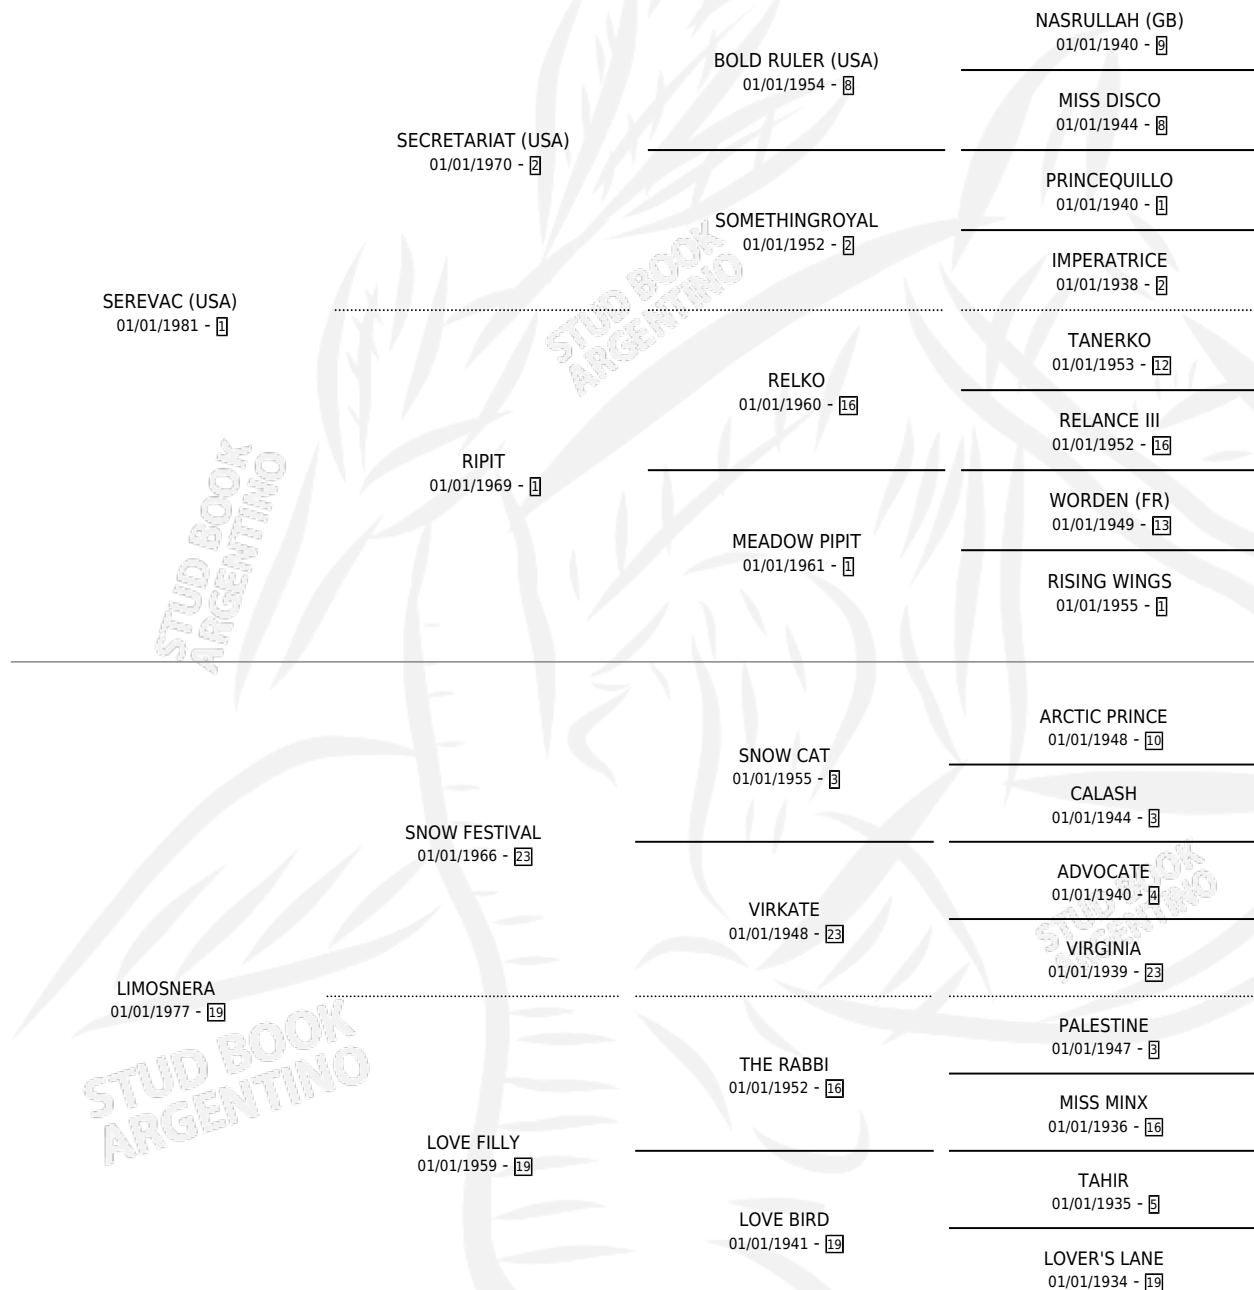

SECRET SUGAR

por SEREVAC (USA) y LIMOSNERA por SNOW FESTIVAL

Argentina · Hembra · Alazan · SP · 27/10/1994
Familia 19-c · Volumen 35

ESTADO

TIPIFICACIÓN SANGUÍNEA	✓
TIPIFICACIÓN POR ADN	X
PASAPORTE	X
IDENTIFICACIÓN POR MICROCHIP	X
REPRODUCTOR	✓

Lugar de nacimiento: Lucero Del Sur

Criador: Lucero Del Sur

~

HIJOS

	MACHOS	HEMBRAS
1 NACIERON	1	0
SIN ACTUACIONES		

PEDIGREE