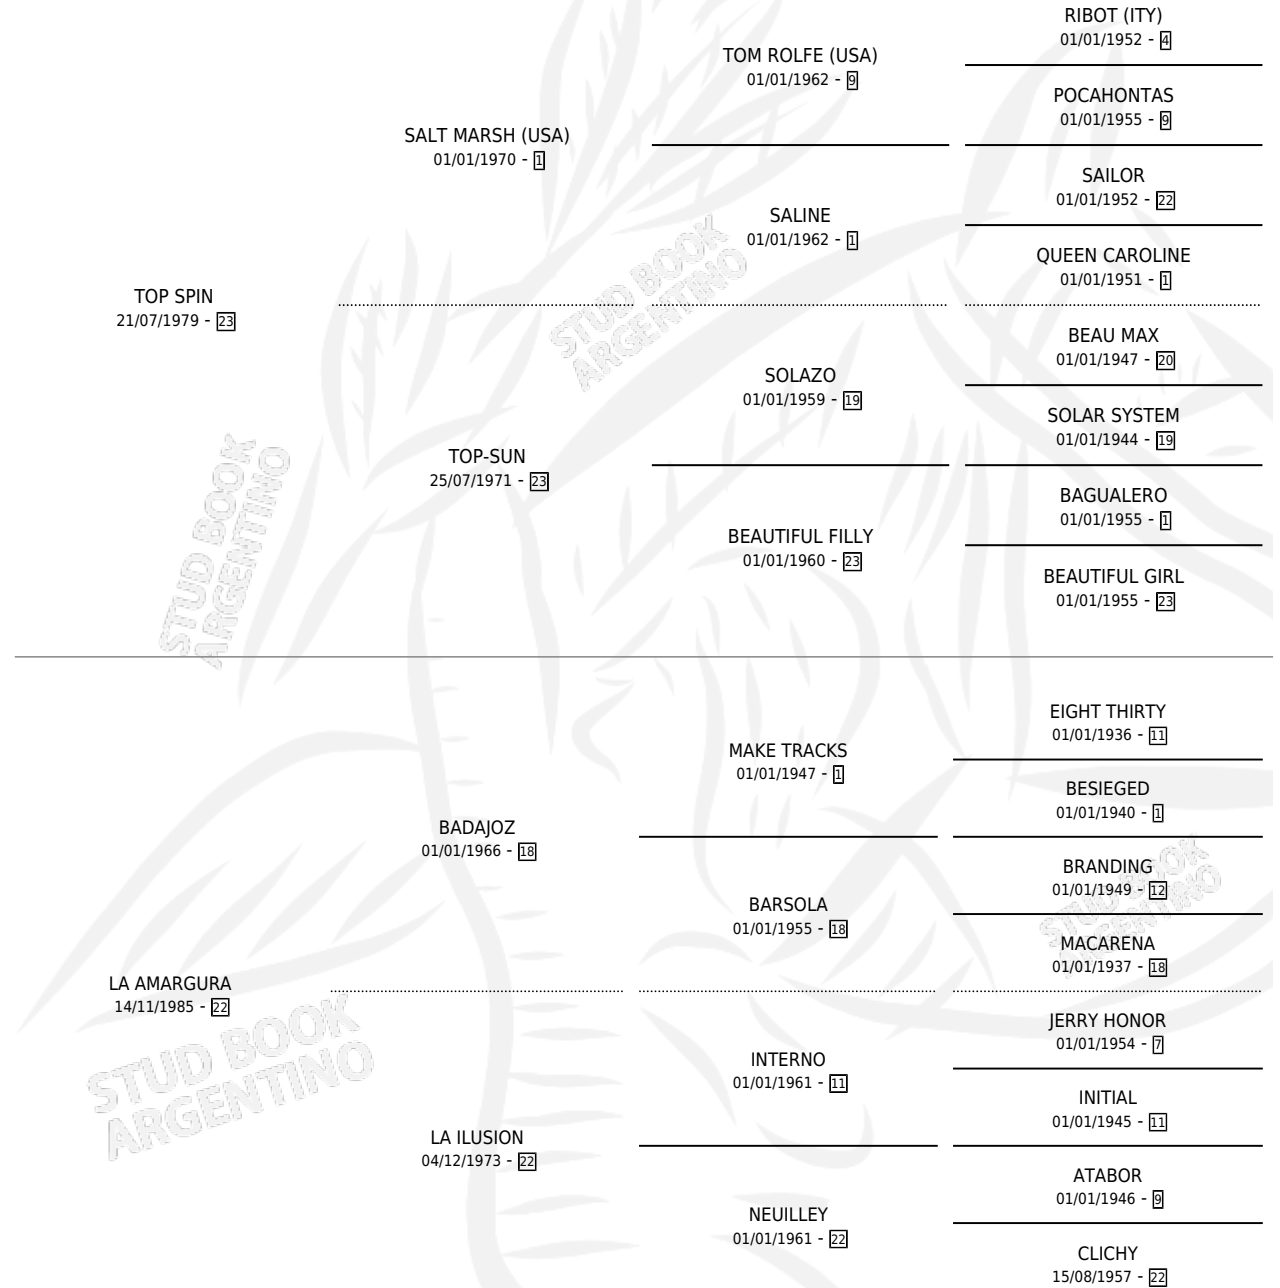

LA TRISTE

por TOP SPIN y LA AMARGURA por BADAJOZ

Argentina · Hembra · Zaino · SP · 10/10/1994
Familia 22-d · Volumen 35

ESTADO

TIPIFICACIÓN SANGUÍNEA	X
TIPIFICACIÓN POR ADN	X
PASAPORTE	X
IDENTIFICACIÓN POR MICROCHIP	X
REPRODUCTOR	X

Lugar de nacimiento: Casablanca

Criador: Sin dato

PEDIGREE

LA TRISTE

Datos oficiales del Stud Book Argentino

Documento generado el 10/05/2026

studbook.org.ar