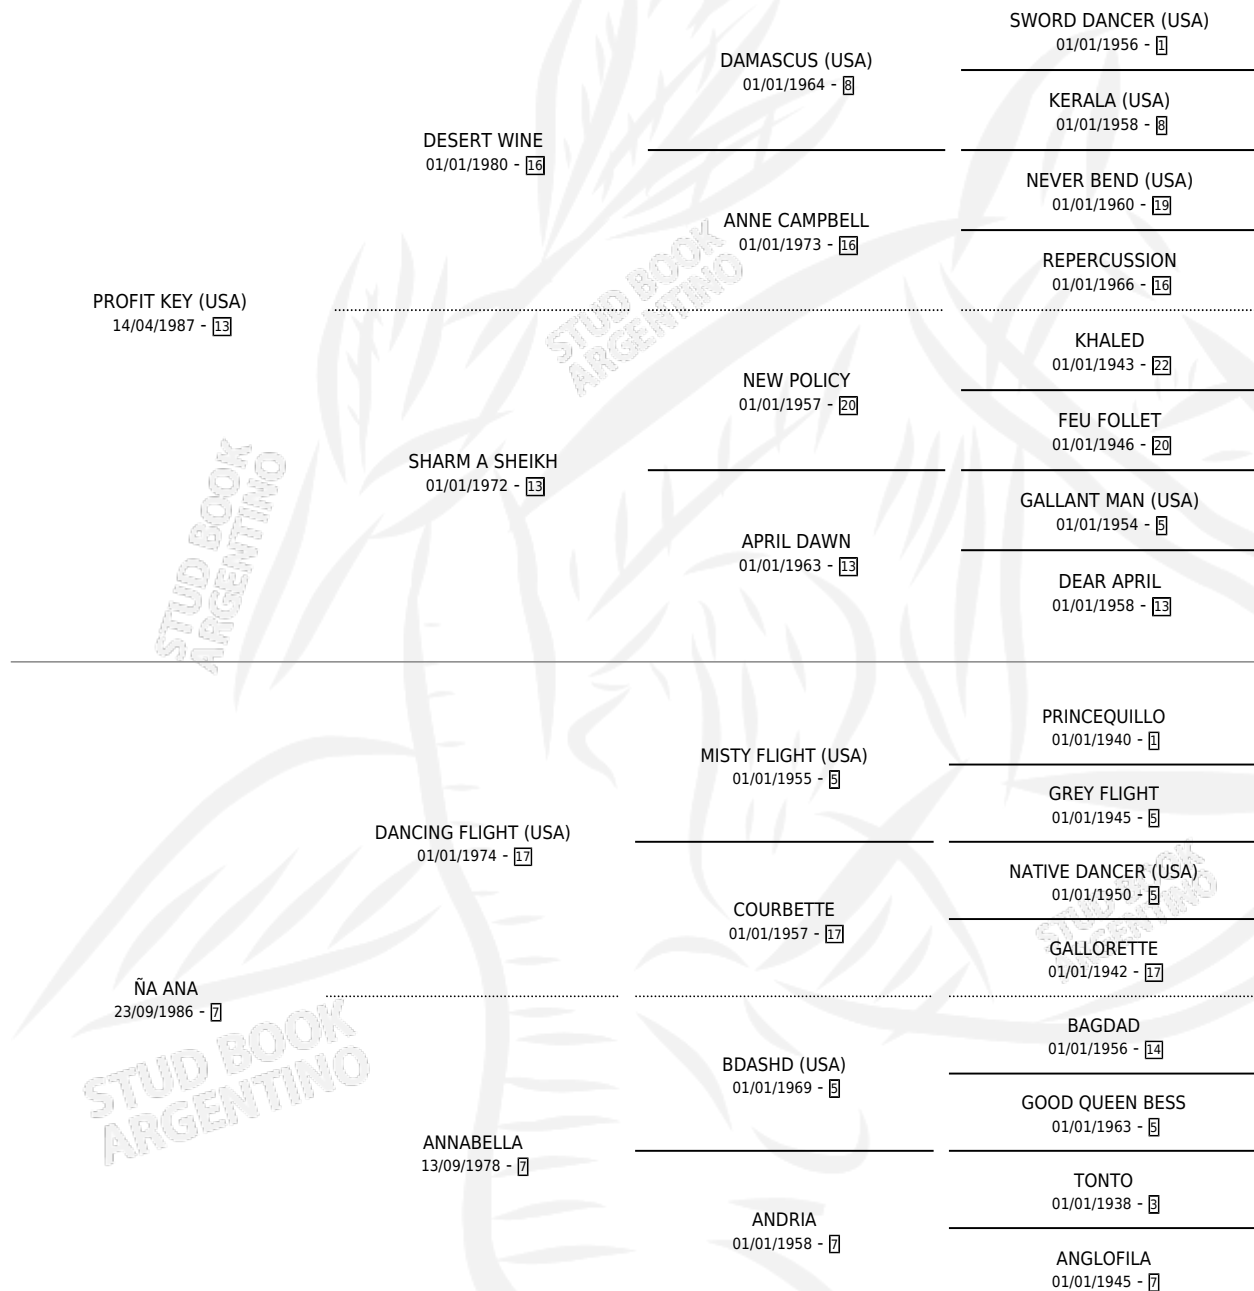

KEY LARGO

por PROFIT KEY (USA) y ÑA ANA por DANCING FLIGHT (USA)

Argentina · Macho · Tordillo · SP · 23/10/1994
Familia 7 · Volumen 35

ESTADO

TIPIFICACIÓN SANGUÍNEA	X
TIPIFICACIÓN POR ADN	X
PASAPORTE	X
IDENTIFICACIÓN POR MICROCHIP	X
REPRODUCTOR	X

Lugar de nacimiento: El Candil
Criador: Sin dato

PEDIGREE

KEY LARGO

Datos oficiales del Stud Book Argentino

Documento generado el 12/05/2026

studbook.org.ar