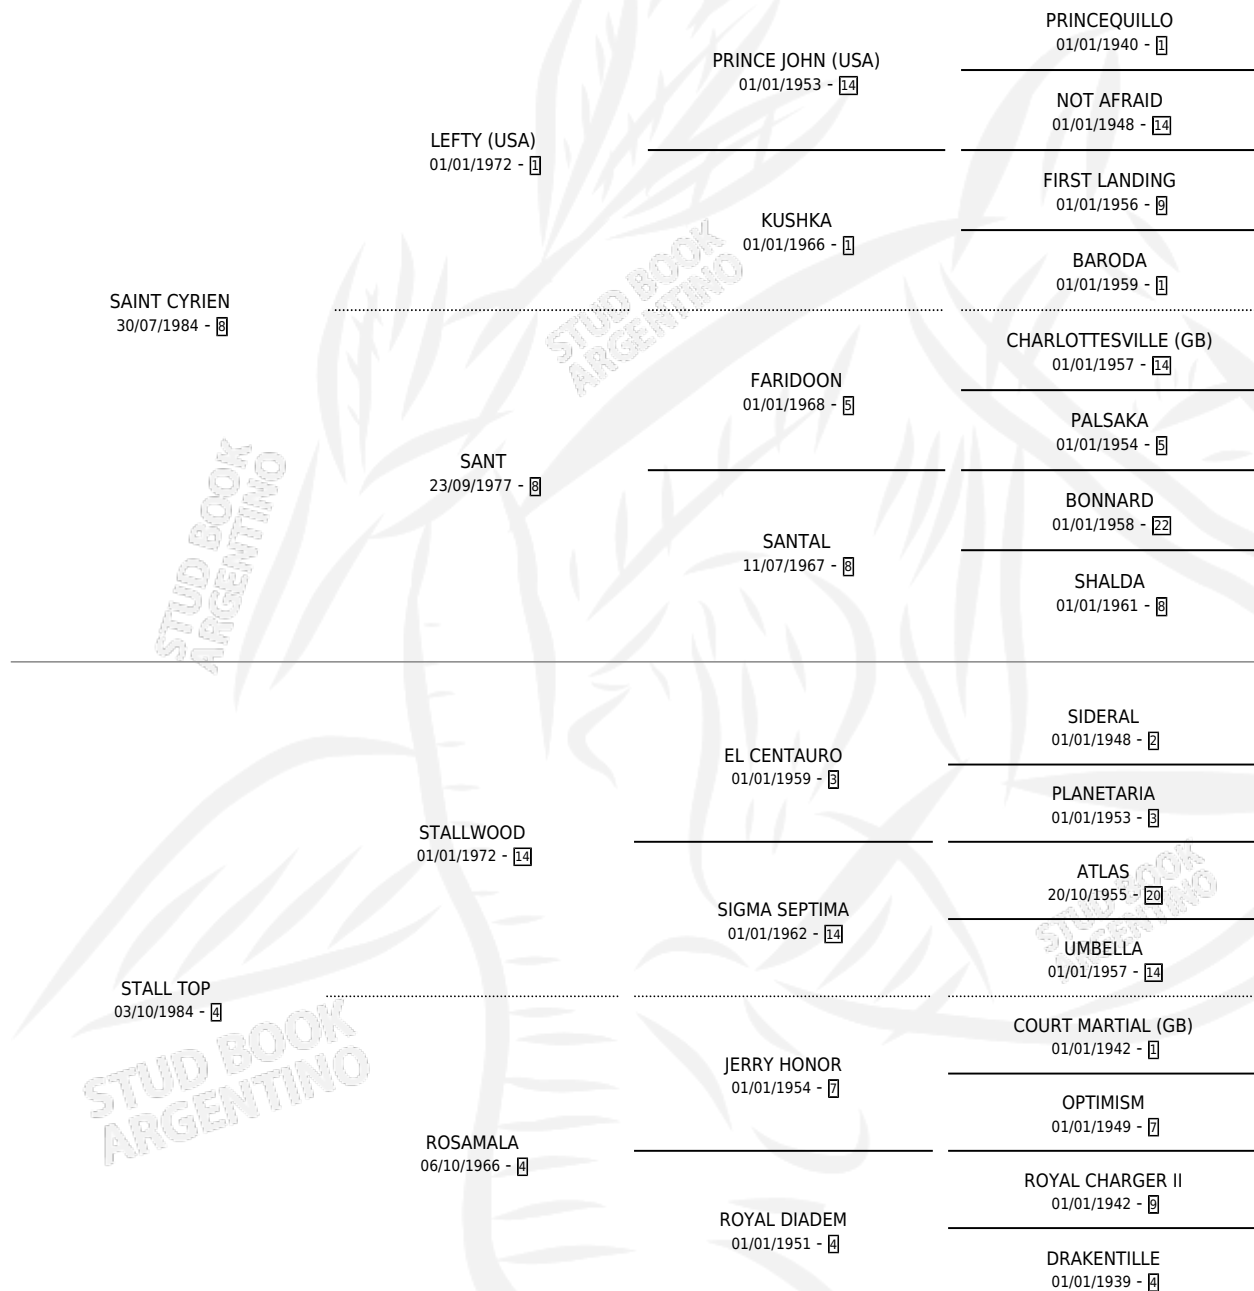

HONEY MARY

por SAINT CYRIEN y STALL TOP por STALLWOOD

Argentina · Hembra · Alazan · SP · 19/08/1994
Familia 4-c · Volumen 35

ESTADO

TIPIFICACIÓN SANGUÍNEA	X
TIPIFICACIÓN POR ADN	X
PASAPORTE	X
IDENTIFICACIÓN POR MICROCHIP	X
REPRODUCTOR	X

Lugar de nacimiento: La Elisa Chica

Criador: Sin dato

PEDIGREE

HONEY MARY

Datos oficiales del Stud Book Argentino

Documento generado el 15/05/2026

studbook.org.ar