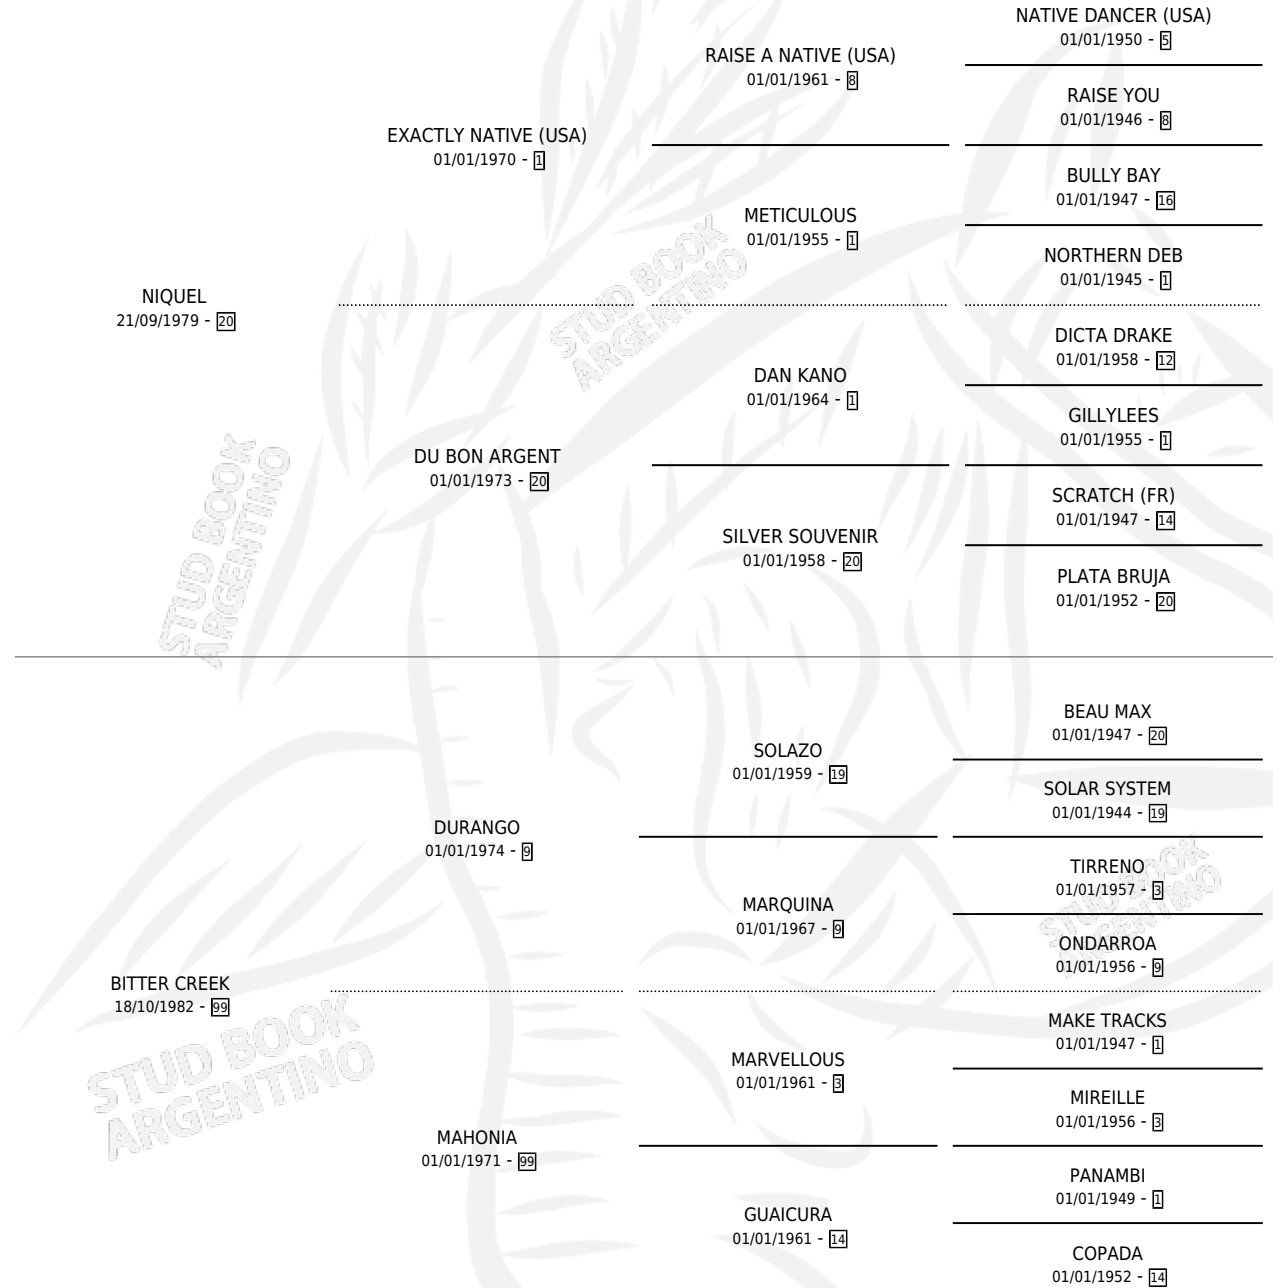

CREEQUEL

por NIQUEL y BITTER CREEK por DURANGO

Argentina · Macho · Alazan · SP · 03/11/1994
Familia 99 · Volumen 35

ESTADO

TIPIFICACIÓN SANGUÍNEA	X
TIPIFICACIÓN POR ADN	X
PASAPORTE	X
IDENTIFICACIÓN POR MICROCHIP	X
REPRODUCTOR	X

Lugar de nacimiento: Cumeneyen

Criador: Cumeneyen

PEDIGREE

CREEQUEL

Datos oficiales del Stud Book Argentino

Documento generado el 03/05/2026

studbook.org.ar