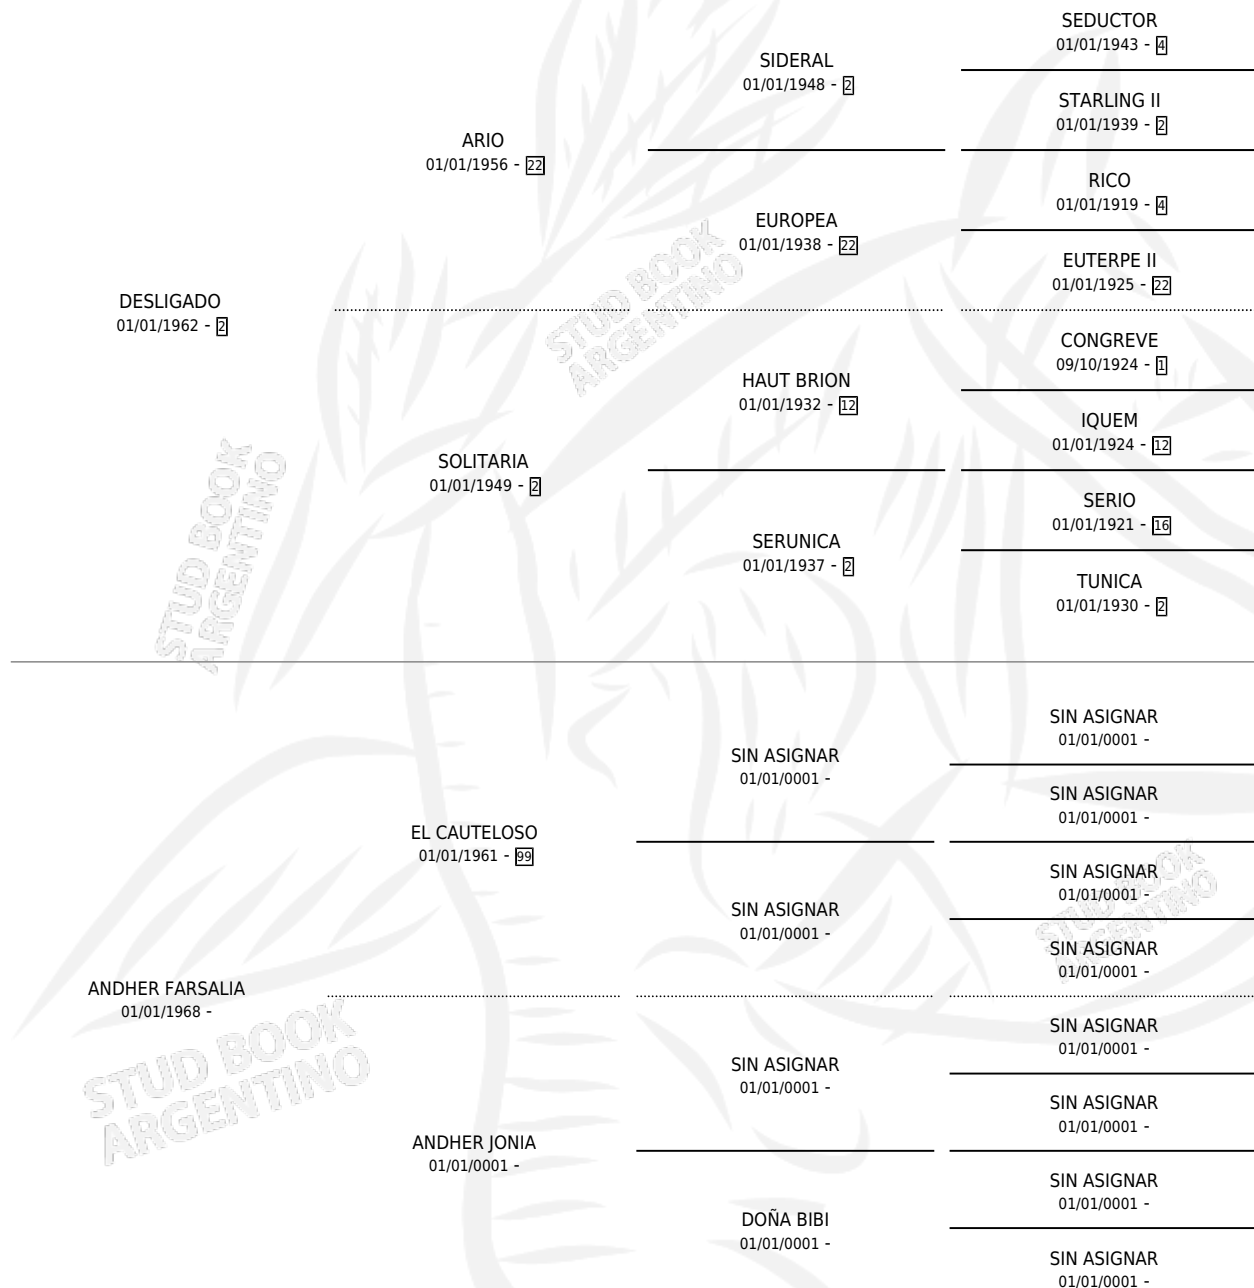

ANDHER INDIANA

por DESLIGADO y ANDHER FARSALIA por EL CAUTELOSO

Argentina · Hembra · Zaino · SP · 01/01/1972
Familia · Volumen 28

ESTADO

TIPIFICACIÓN SANGUÍNEA	X
TIPIFICACIÓN POR ADN	X
PASAPORTE	X
IDENTIFICACIÓN POR MICROCHIP	X
REPRODUCTOR	✓

Lugar de nacimiento: Campo particular

Criador: Sin dato

~

HIJOS

	MACHOS	HEMBRAS
2 NACIERON	0	2
1 CORRIERON	0	1

SIN ACTUACIONES

PEDIGREE

S

mientos 0 / Efectividad 0.00%

PADRILLO	PRODUCTO	CRIADOR	1ER SERVICIO	ÚLTIMO SERVICIO
VIRGINANTE	∅			
ANDHER INDIANA	∅			

Datos oficiales del Stud Book Argentino

Documento generado el 12/05/2026

studbook.org.ar