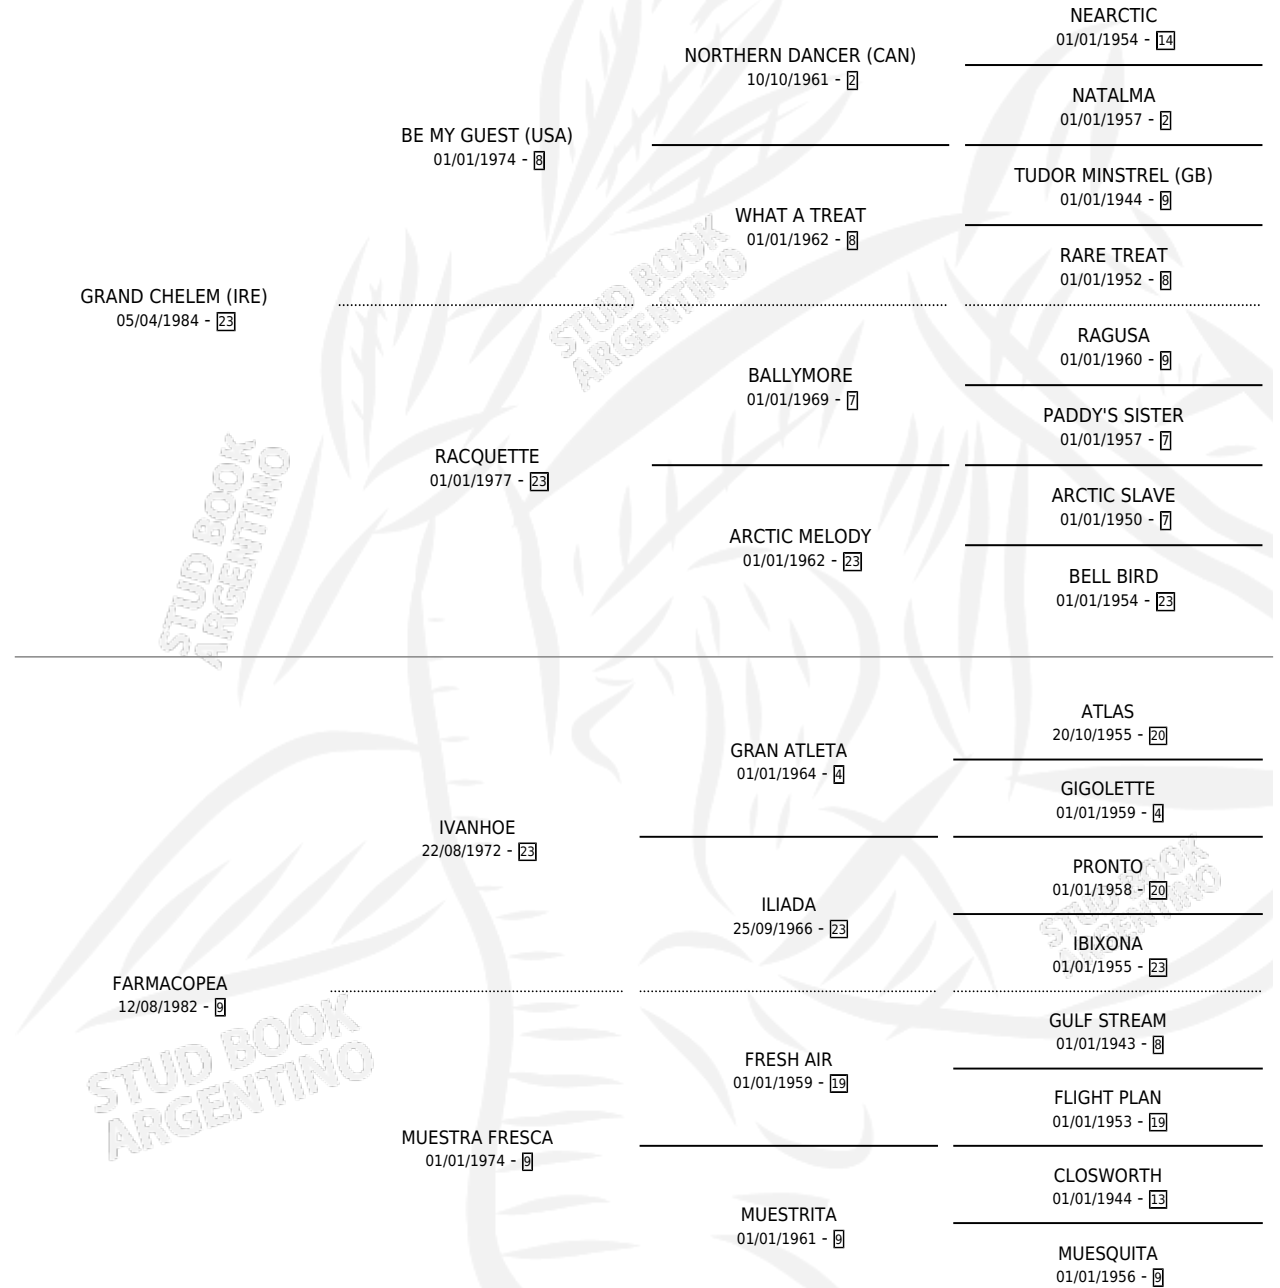

Lugar de nacimiento: Don Yayo
Criador: Solveyra Eduardo Alfredo

~

HIJOS

	MACHOS	HEMBRAS
2 NACIERON	0	2
2 CORRIERON	0	2

SIN ACTUACIONES

PEDIGREE

CAMPAÑA

Solo carreras oficiales de Argentina