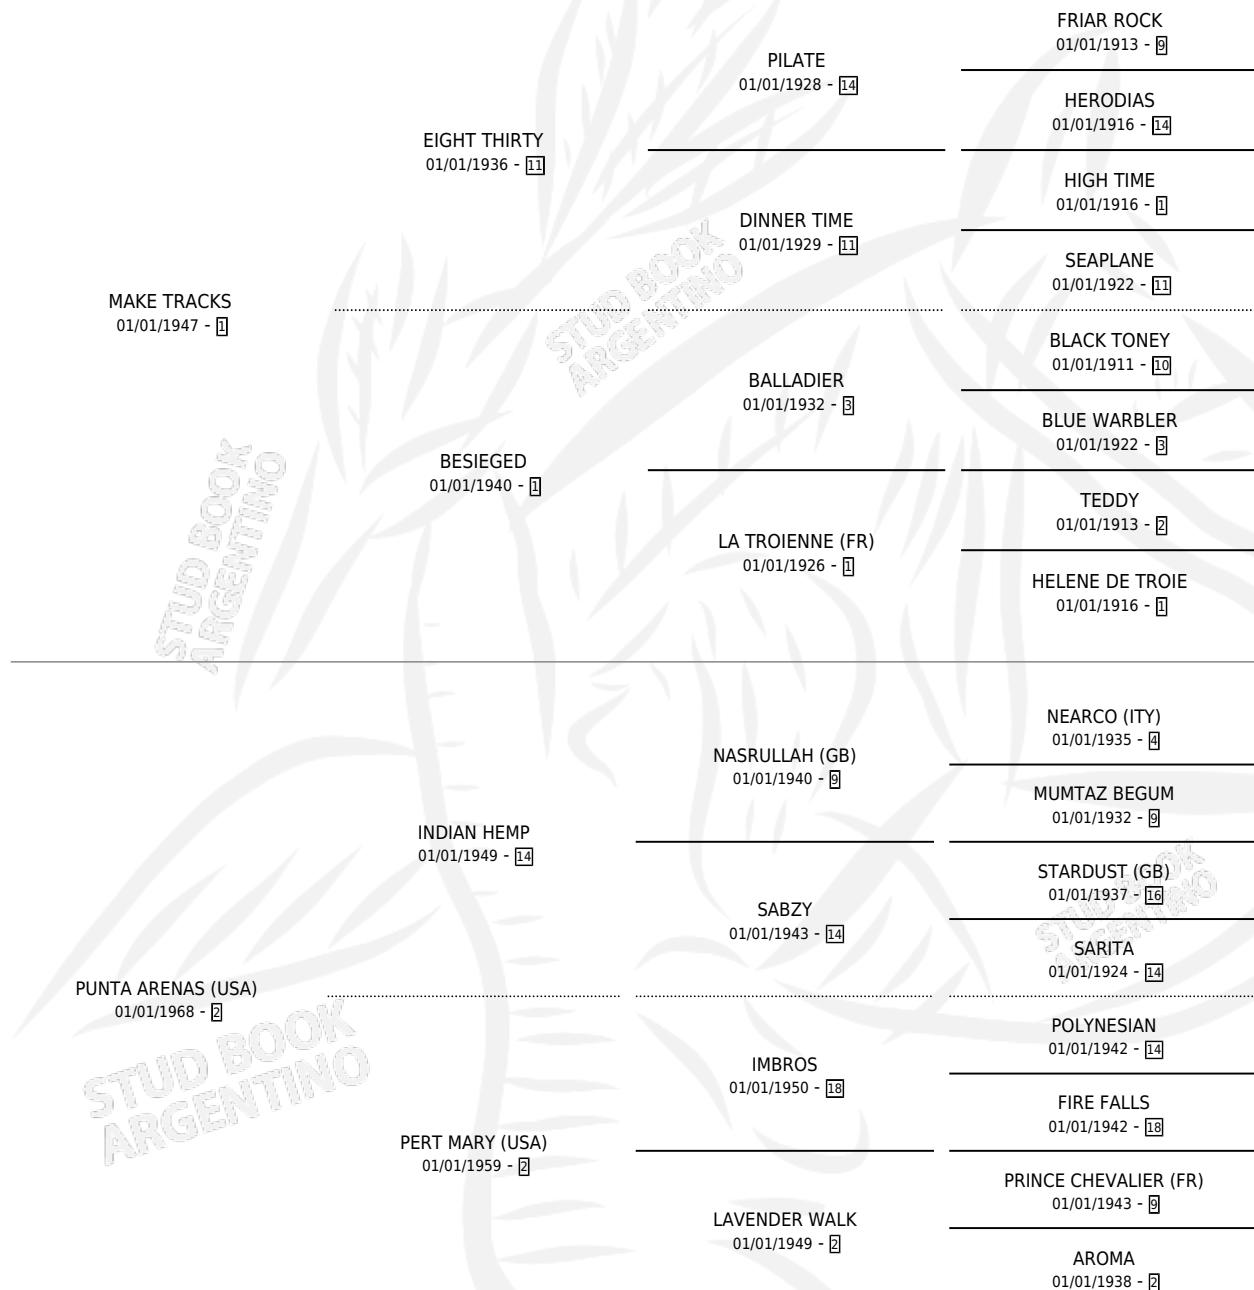

PUNTA INDIO

por **MAKE TRACKS** y **PUNTA ARENAS (USA)** por **INDIAN HEMP**

Argentina · Macho · Alazan Tostado · SP · 01/01/1972
Familia 2-f · Volumen 28

ESTADO

TIPIFICACIÓN SANGUÍNEA	✓
TIPIFICACIÓN POR ADN	X
PASAPORTE	X
IDENTIFICACIÓN POR MICROCHIP	X
REPRODUCTOR	✓

Lugar de nacimiento: Campo particular

Criador: Sin dato

~

HIJOS

	MACHOS	HEMBRAS
50 NACIERON	24	26
1 CORRIERON	0	1
1 GANARON	0	1
0 GANADORES CL	0 GANADORES GR	0 GANADORES G1

PEDIGREE

SERVICIOS PADRILLO

TEMPORADA	HARAS	SERVICIO	NAC.	EFFECTIVIDAD
1996	EL TATO	3	0	0.00 %
1995	EL TATO	3	0	0.00 %
1994	EL TATO	3	0	0.00 %
1993	EL TATO	1	0	0.00 %
1992	EL TATO	5	2	40.00 %
1991	EL TATO	9	1	11.11 %
1990	EL TATO	6	0	0.00 %
1989	EL TATO	7	2	28.57 %
1988	EL TATO	9	1	11.11 %
1987	IMPORTADO EN VIENTRE	12	3	25.00 %
1986	IMPORTADO EN VIENTRE	9	1	11.11 %
1985	IMPORTADO EN VIENTRE	14	6	42.86 %
0	IMPORTADO EN VIENTRE	40	13	32.50 %

PUNTA INDIO

Datos oficiales del Stud Book Argentino

Documento generado el 07/06/2026

studbook.org.ar