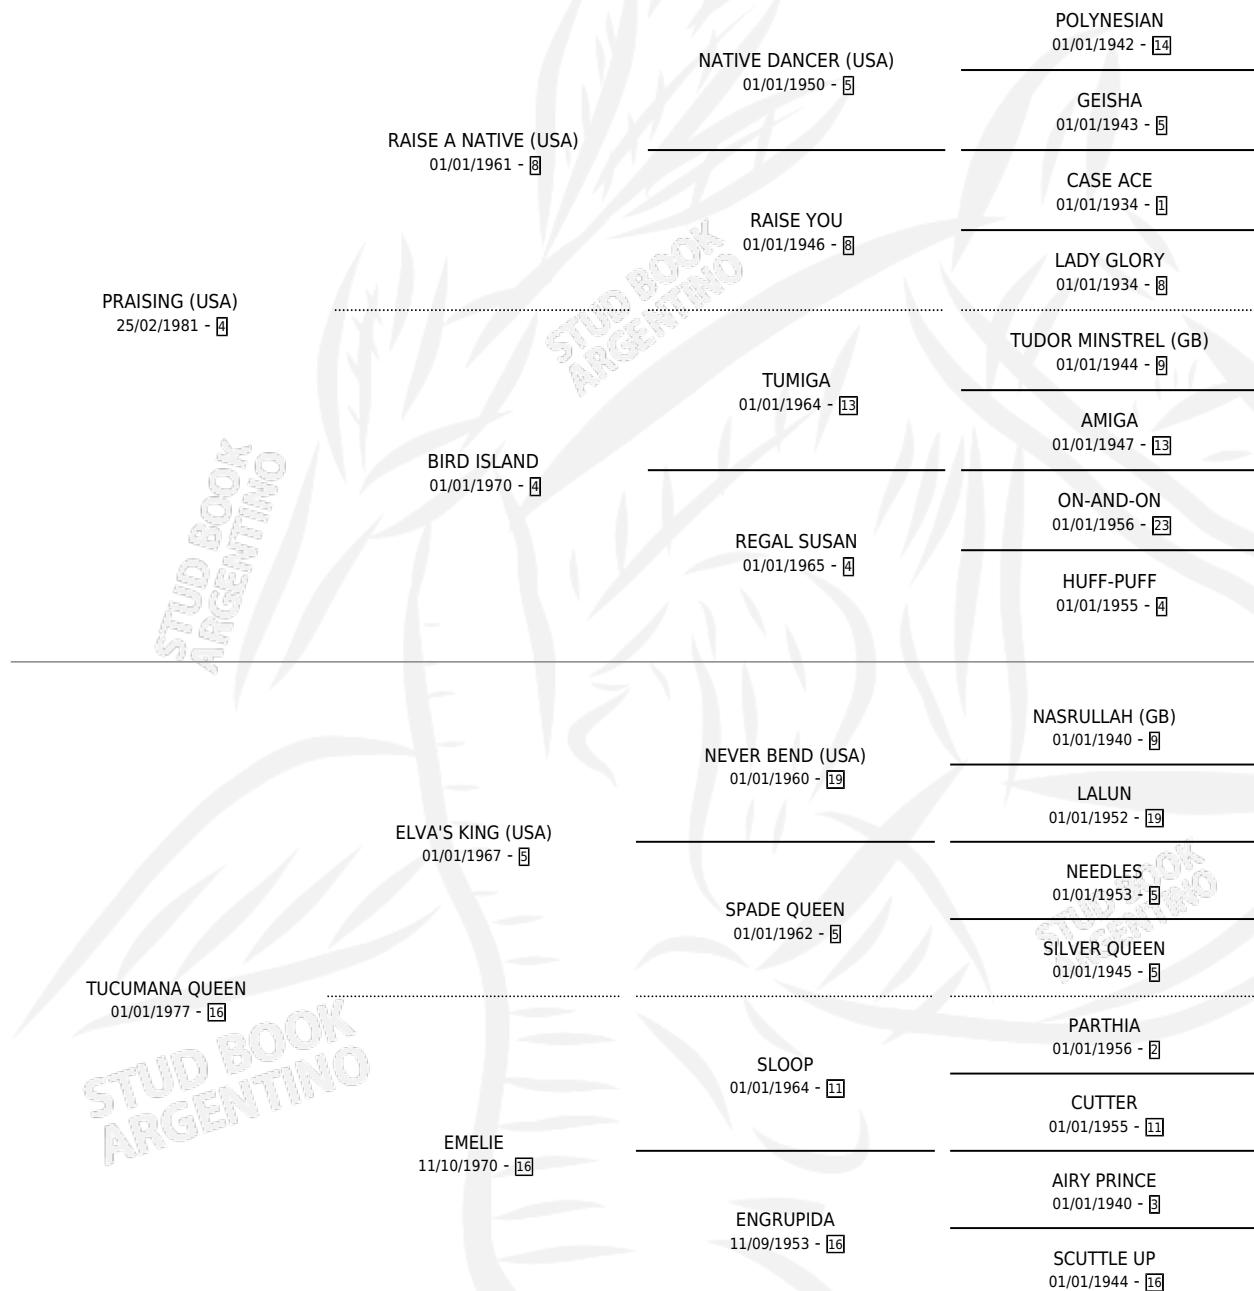

KALI FALUN

por **PRAISING (USA)** y **TUCUMANA QUEEN** por **ELVA'S KING (USA)**

Argentina · Hembra · Alazan · SP · 02/10/1994
Familia 16 · Volumen 35

ESTADO

TIPIFICACIÓN SANGUÍNEA	✓
TIPIFICACIÓN POR ADN	✓
PASAPORTE	X
IDENTIFICACIÓN POR MICROCHIP	X
REPRODUCTOR	✓

Lugar de nacimiento: Los Olivos

Criador: Los Olivos

~

HIJOS

	MACHOS	HEMBRAS
4 NACIERON	2	2
1 CORRIERON	0	1
1 GANARON	0	1

0	0	0
GANADORES CL	GANADORES GR	GANADORES G1

PEDIGREE