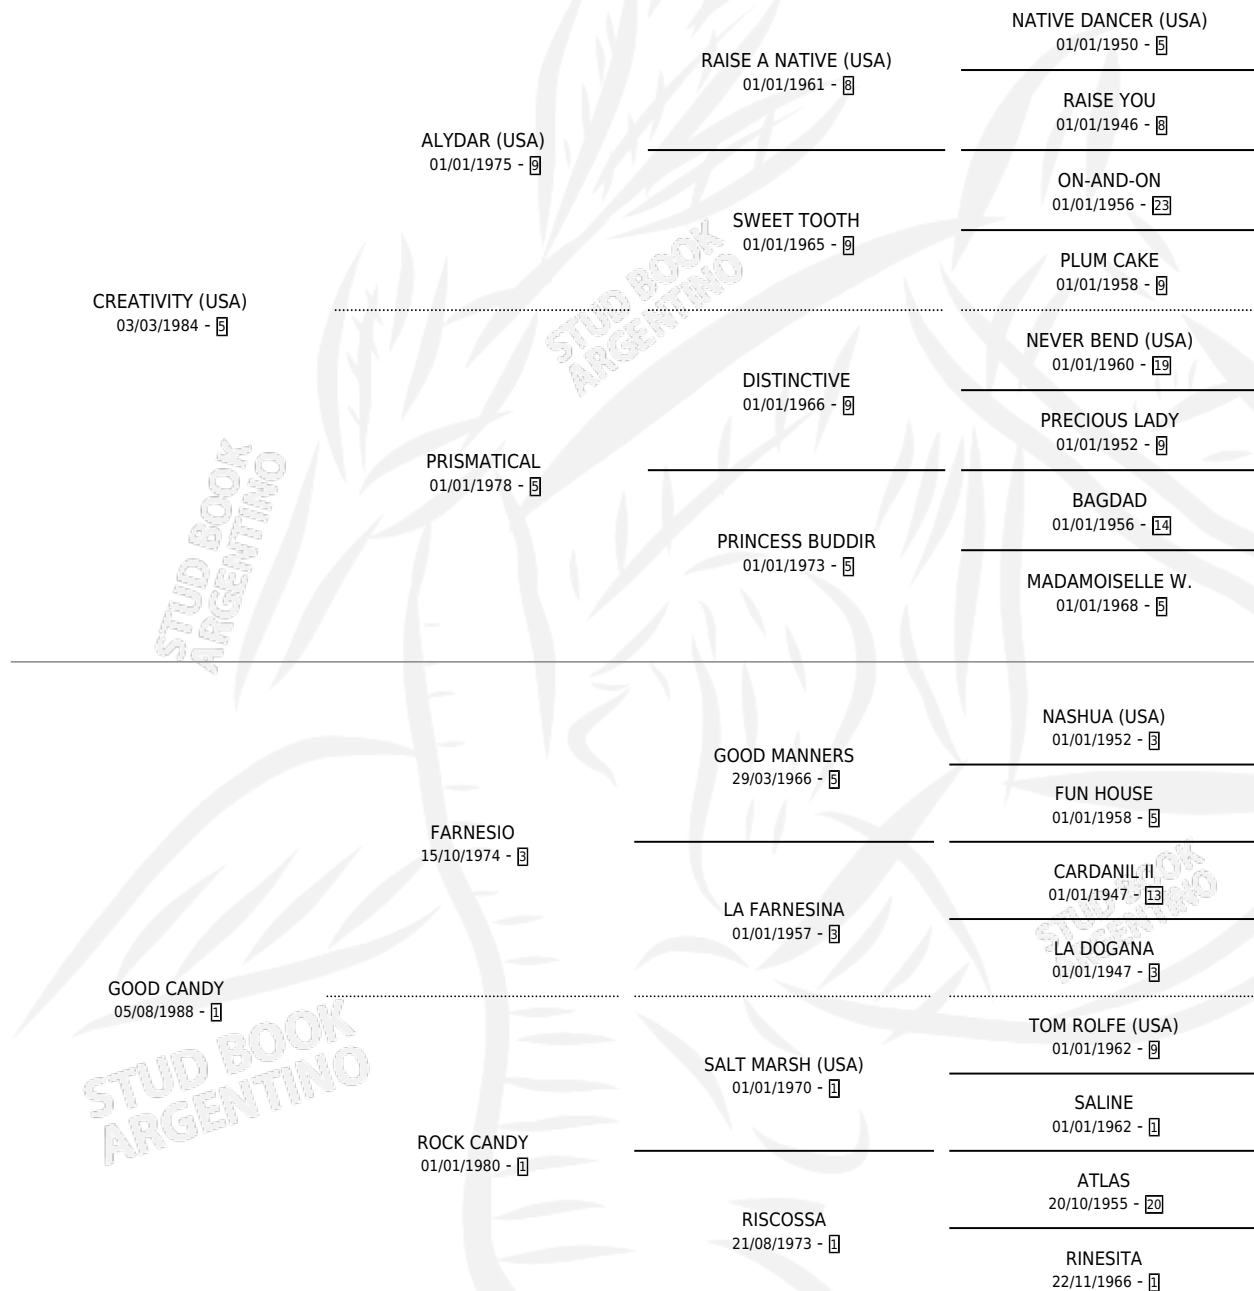

PRIVATE ACCESS

por CREATIVITY (USA) y GOOD CANDY por FARNESIO

Argentina · Hembra · Alazan · SP · 09/10/1994
Familia 1-j · Volumen 35

ESTADO

TIPIFICACIÓN SANGUÍNEA	X
TIPIFICACIÓN POR ADN	X
PASAPORTE	X
IDENTIFICACIÓN POR MICROCHIP	X
REPRODUCTOR	✓

Lugar de nacimiento: Firmamento

Criador: Firmamento

PEDIGREE