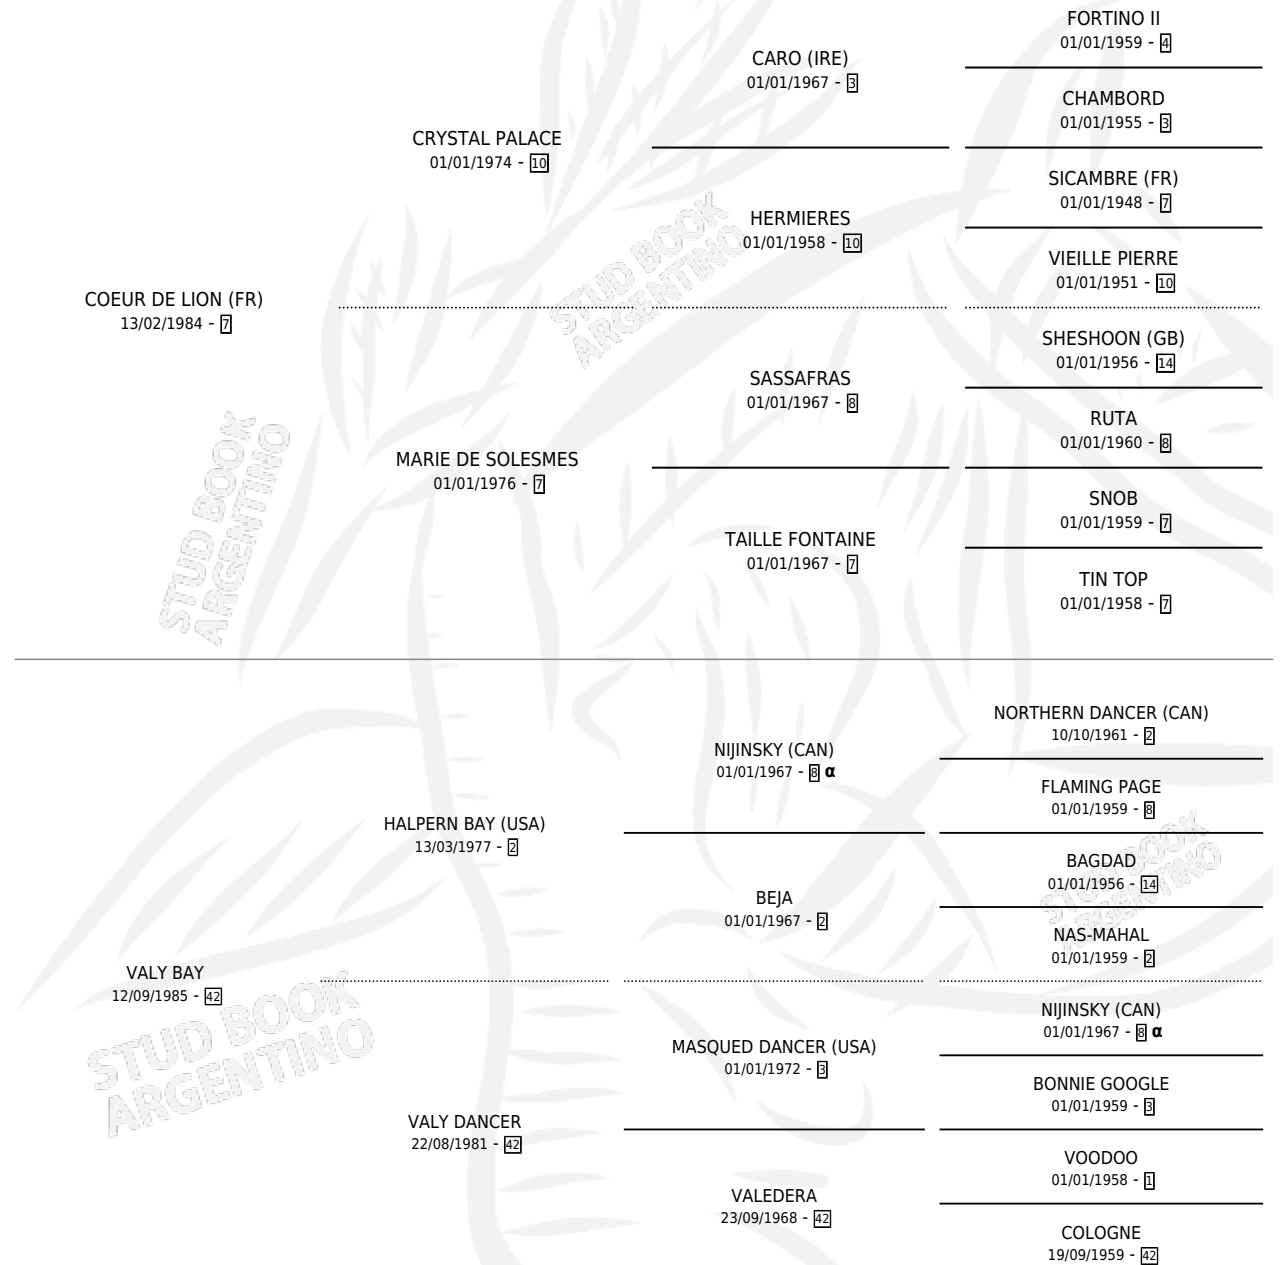

LION BAY

por **COEUR DE LION (FR)** y **VALY BAY** por **HALPERN BAY (USA)**

Argentina · Macho · Tordillo · SP · 05/10/1994
Familia 42 · Volumen 35

ESTADO

TIPIFICACIÓN SANGUÍNEA	X
TIPIFICACIÓN POR ADN	X
PASAPORTE	X
IDENTIFICACIÓN POR MICROCHIP	X
REPRODUCTOR	X

Lugar de nacimiento: Firmamento

Criador: Firmamento

PEDIGREE

INBREEDING : α

LION BAY

Datos oficiales del Stud Book Argentino

Documento generado el 05/05/2026

studbook.org.ar