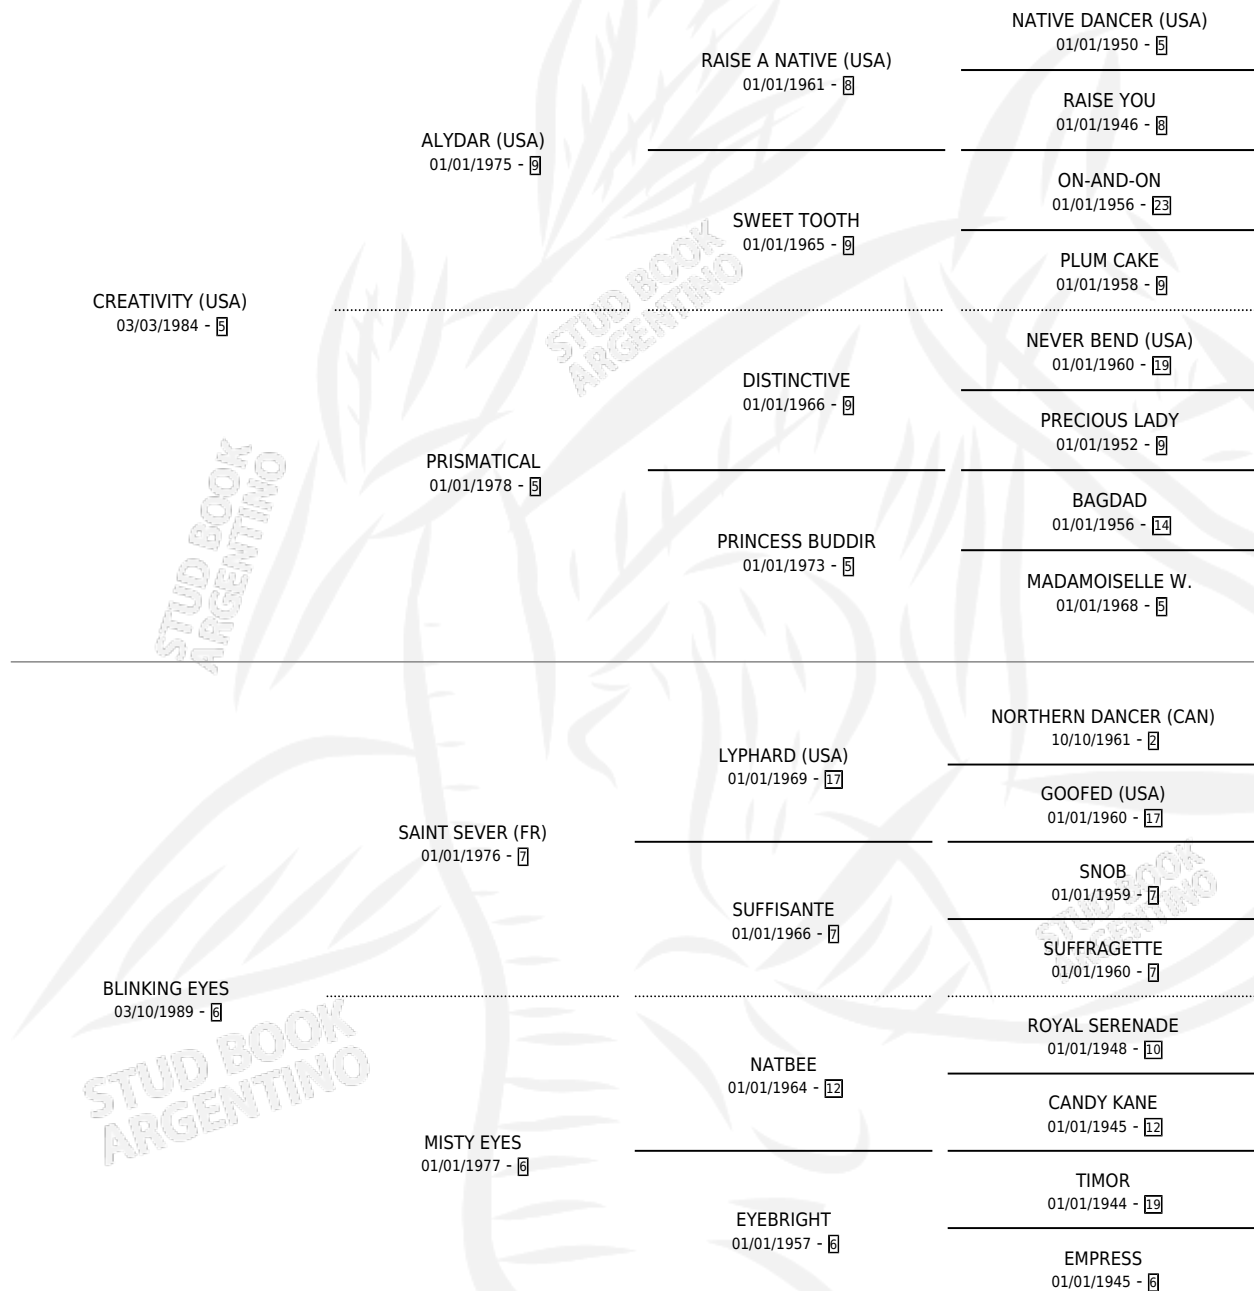

WINKING EYES

por CREATIVITY (USA) y BLINKING EYES por SAINT SEVER (FR)

Argentina · Macho · Alazan Tostado · SP · 08/10/1994
Familia 6-f · Volumen 35

ESTADO

TIPIFICACIÓN SANGUÍNEA	X
TIPIFICACIÓN POR ADN	X
PASAPORTE	X
IDENTIFICACIÓN POR MICROCHIP	X
REPRODUCTOR	X

Lugar de nacimiento: Firmamento

Criador: Firmamento

PEDIGREE