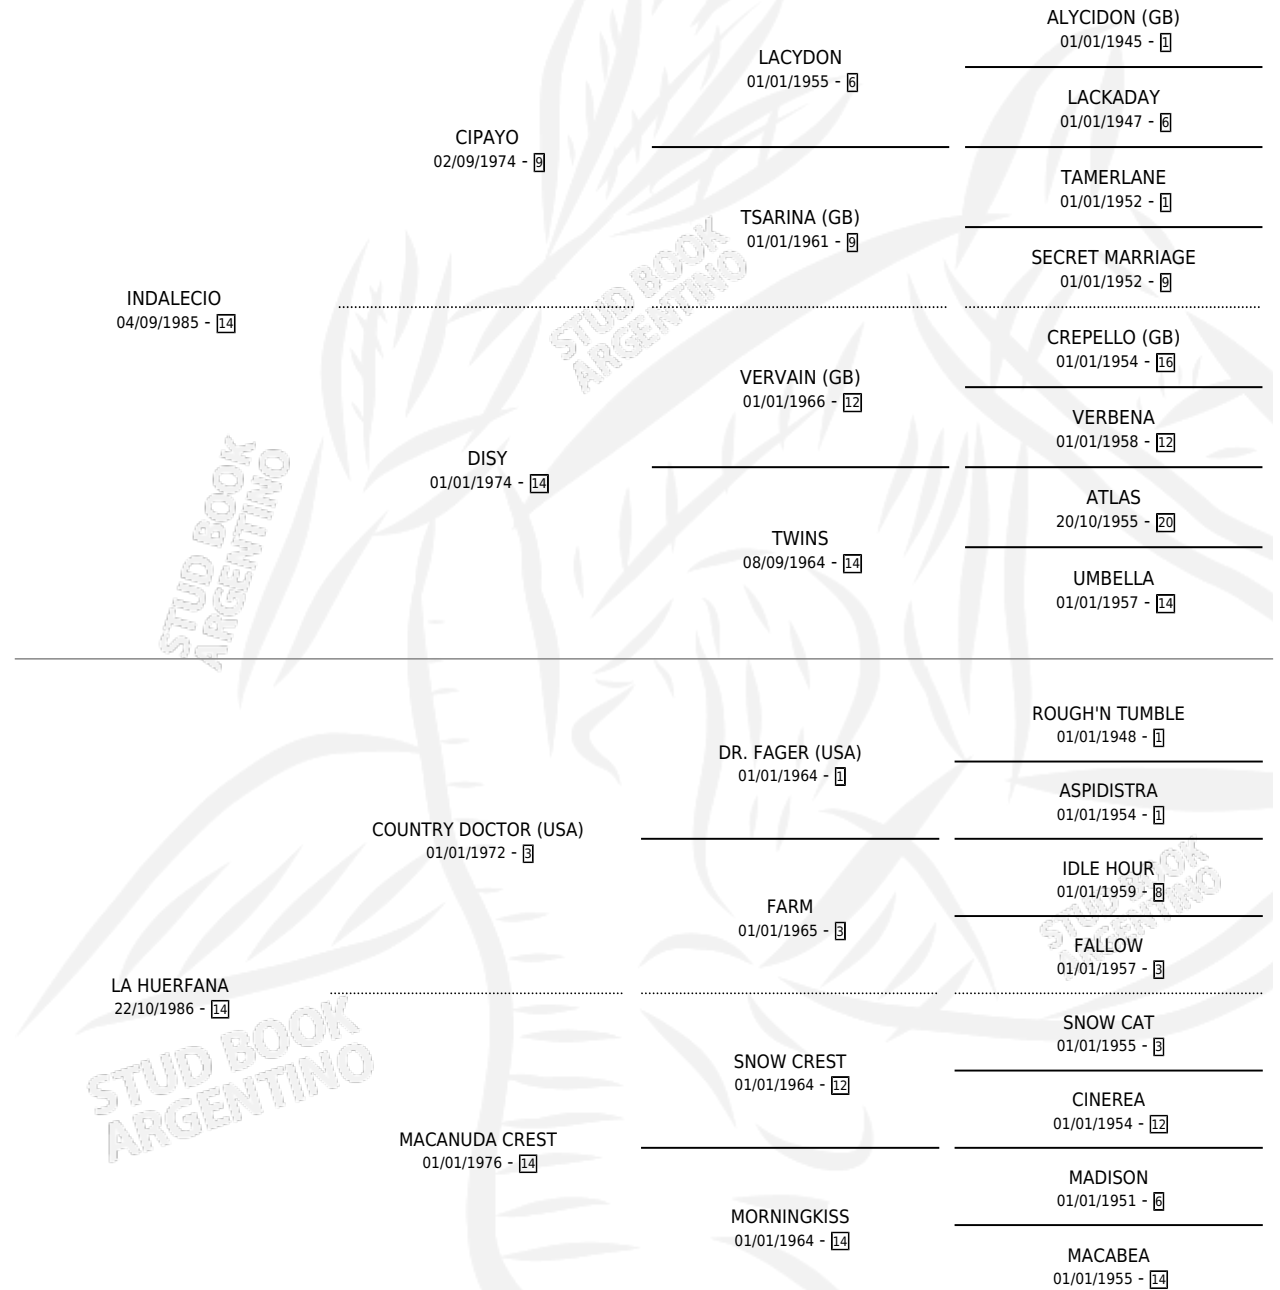

INCOMODA

por **INDALECIO** y **LA HUERFANA** por **COUNTRY DOCTOR (USA)**

Argentina · Hembra · Alazan Tostado · SP · 04/10/1994
Familia 14 · Volumen 35

ESTADO

TIPIFICACIÓN SANGUÍNEA	✓
TIPIFICACIÓN POR ADN	X
PASAPORTE	X
IDENTIFICACIÓN POR MICROCHIP	X
REPRODUCTOR	X

Lugar de nacimiento: Los Ilusos

Criador: Sin dato

PEDIGREE

EXPORTACIÓN / IMPORTACIÓN

FECHA	MOVIMIENTO	PAÍS
28/10/1996	EXPORTADO	PARAGUAY

INCOMODA

Datos oficiales del Stud Book Argentino

Documento generado el 28/04/2026