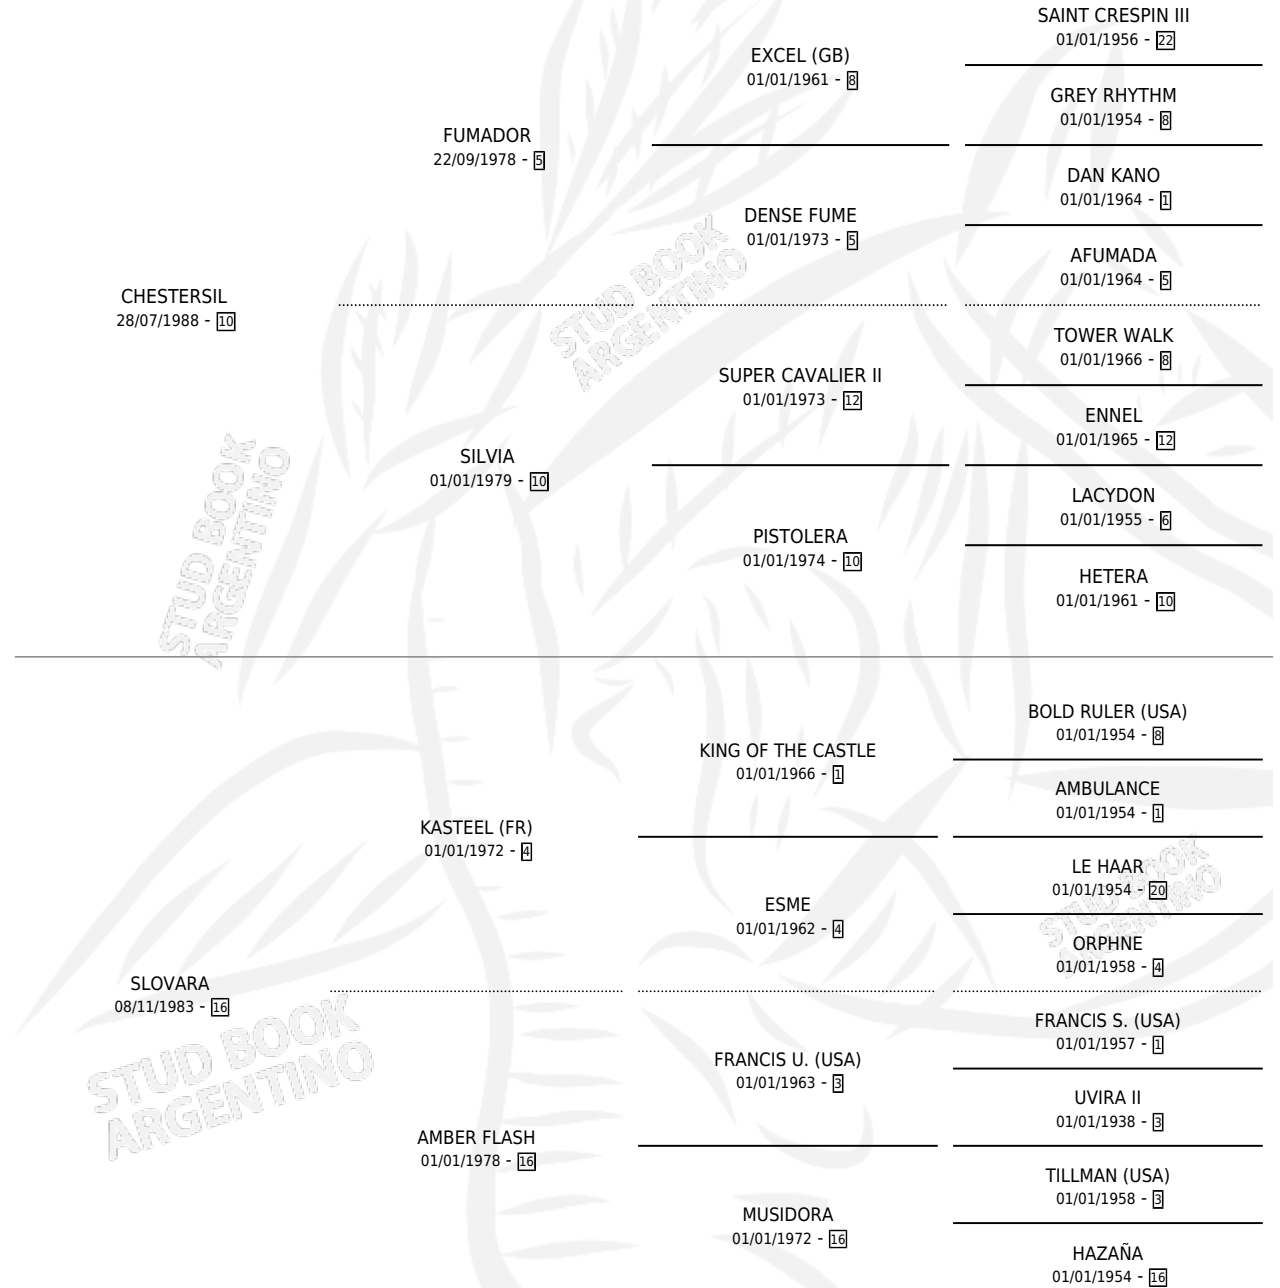

SHINER BLUE

por CHESTERSIL y SLOVARA por KASTEEL (FR)

Argentina · Hembra · Zaino · SP · 18/09/1994
Familia 16-d · Volumen 35

ESTADO

TIPIFICACIÓN SANGUÍNEA	X
TIPIFICACIÓN POR ADN	X
PASAPORTE	X
IDENTIFICACIÓN POR MICROCHIP	X
REPRODUCTOR	X

Lugar de nacimiento: Orilla Del Monte

Criador: Orilla Del Monte

PEDIGREE

SHINER BLUE

Datos oficiales del Stud Book Argentino

Documento generado el 08/05/2026

studbook.org.ar