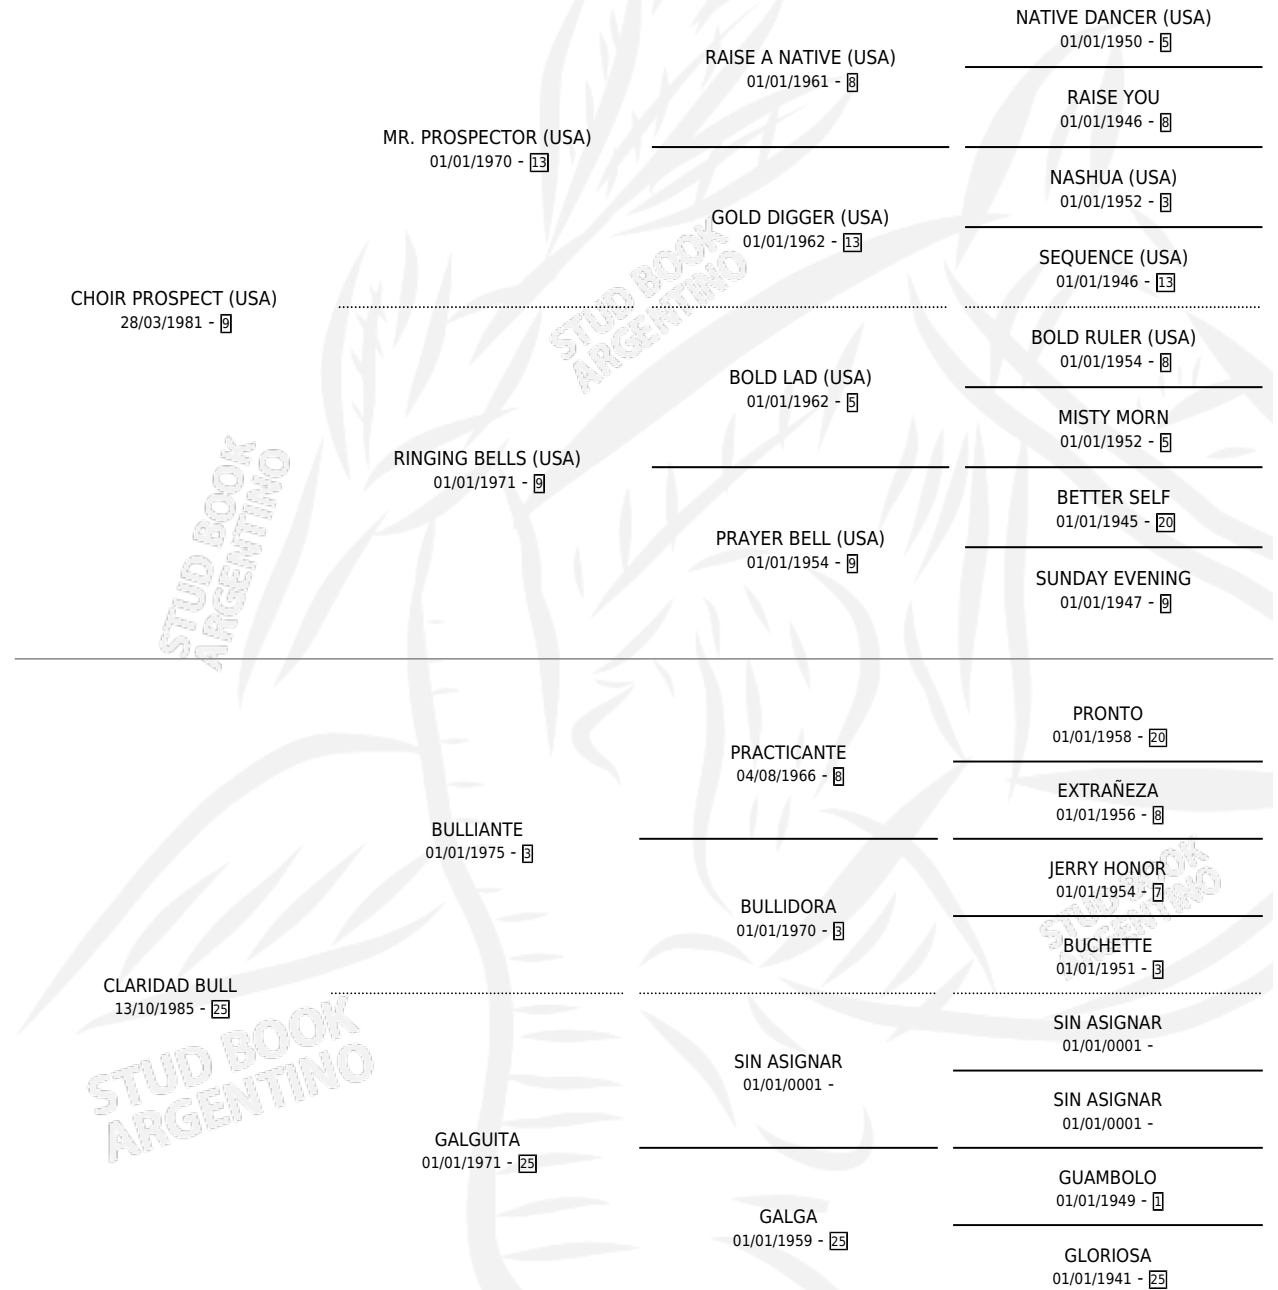

CHOIRCLAD

por **CHOIR PROSPECT (USA)** y **CLARIDAD BULL** por **BULLIANTE**

Argentina · Hembra · Zaino Colorado · SP · 08/10/1994
Familia 25 · Volumen 35

ESTADO

TIPIFICACIÓN SANGUÍNEA	X
TIPIFICACIÓN POR ADN	X
PASAPORTE	X
IDENTIFICACIÓN POR MICROCHIP	X
REPRODUCTOR	✓

Lugar de nacimiento: Campo particular

Criador: Sin dato

PEDIGREE

CAMPAÑA

Solo carreras oficiales de Argentina

POR EDAD

EDAD	CC	1°	2°	3°	4°	5°	NP	CLC	CLG	CLCG1	CLGG1	IMPORTE	GANANCIA / CC
5 AÑOS	10	0	0	2	3	1	4	0	0	0	0	\$1,610	\$161
TOTALES	10	0	0	2	3	1	4	0	0	0	0	\$1,610	\$161
%		0.0%	0.0%	20.0%	30.0%	10.0%	40.0%	0.0%	0.0%	0.0%	0.0%		