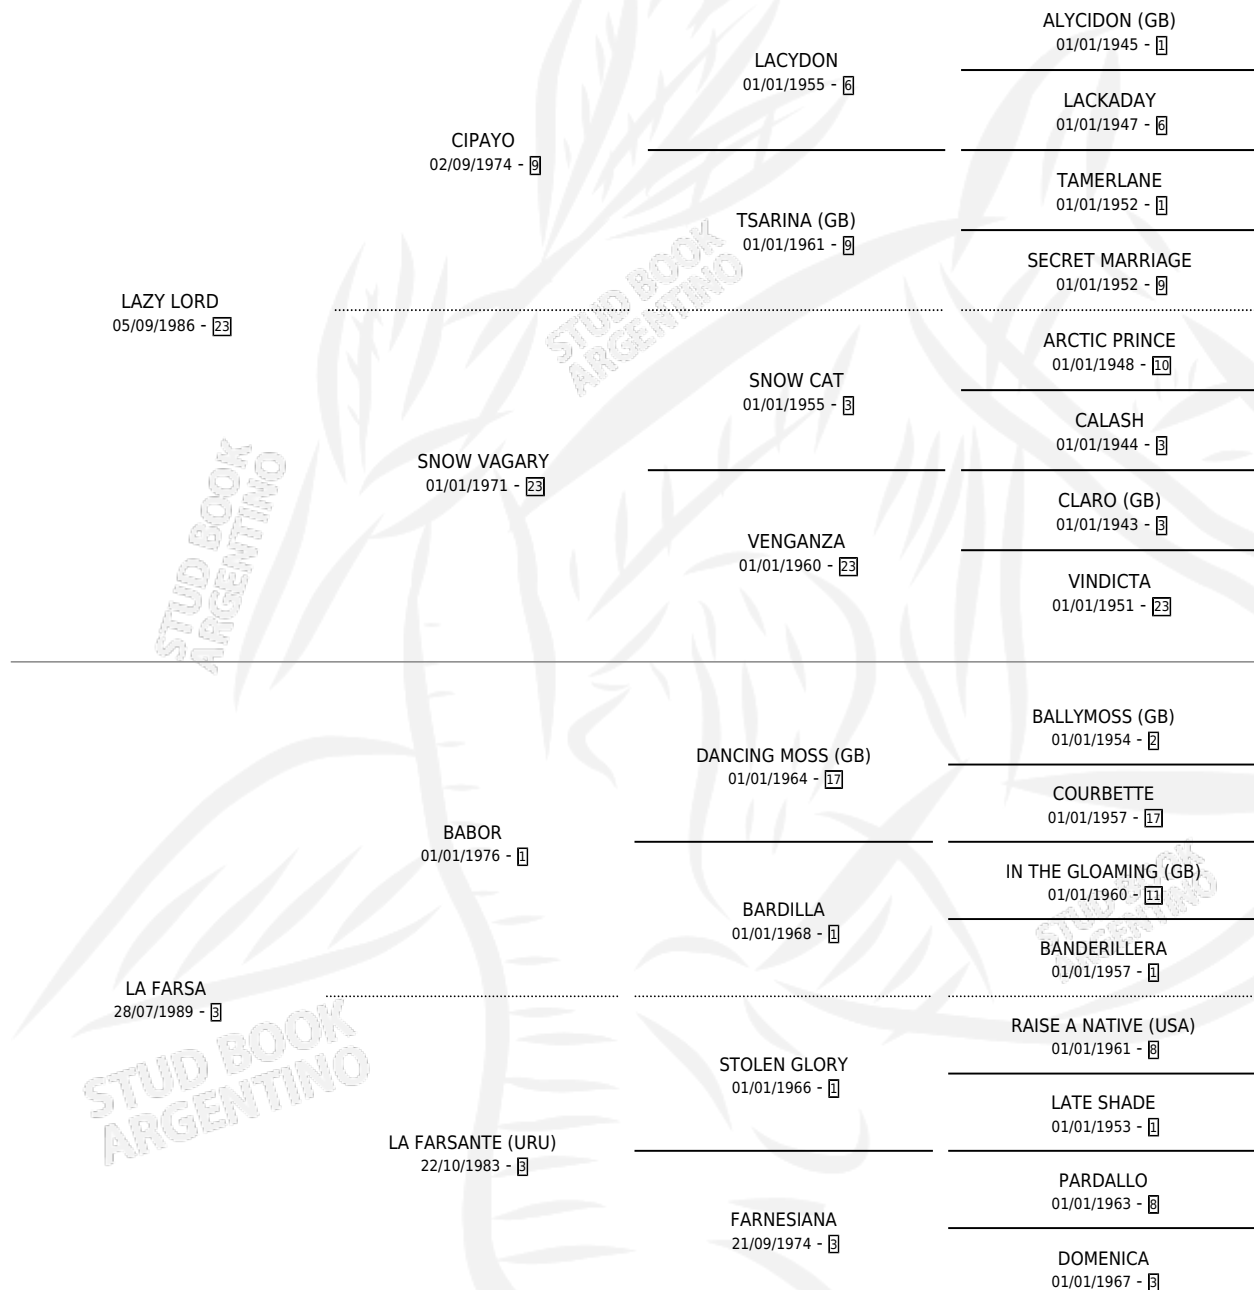

LAZY DON

por LAZY LORD y LA FARSA por BABOR

Argentina · Macho · Zaino · SP · 23/10/1994
Familia 3-b · Volumen 35

ESTADO

TIPIFICACIÓN SANGUÍNEA	X
TIPIFICACIÓN POR ADN	X
PASAPORTE	X
IDENTIFICACIÓN POR MICROCHIP	X
REPRODUCTOR	X

Lugar de nacimiento: Horizonte

Criador: El Horizonte Sca

PEDIGREE