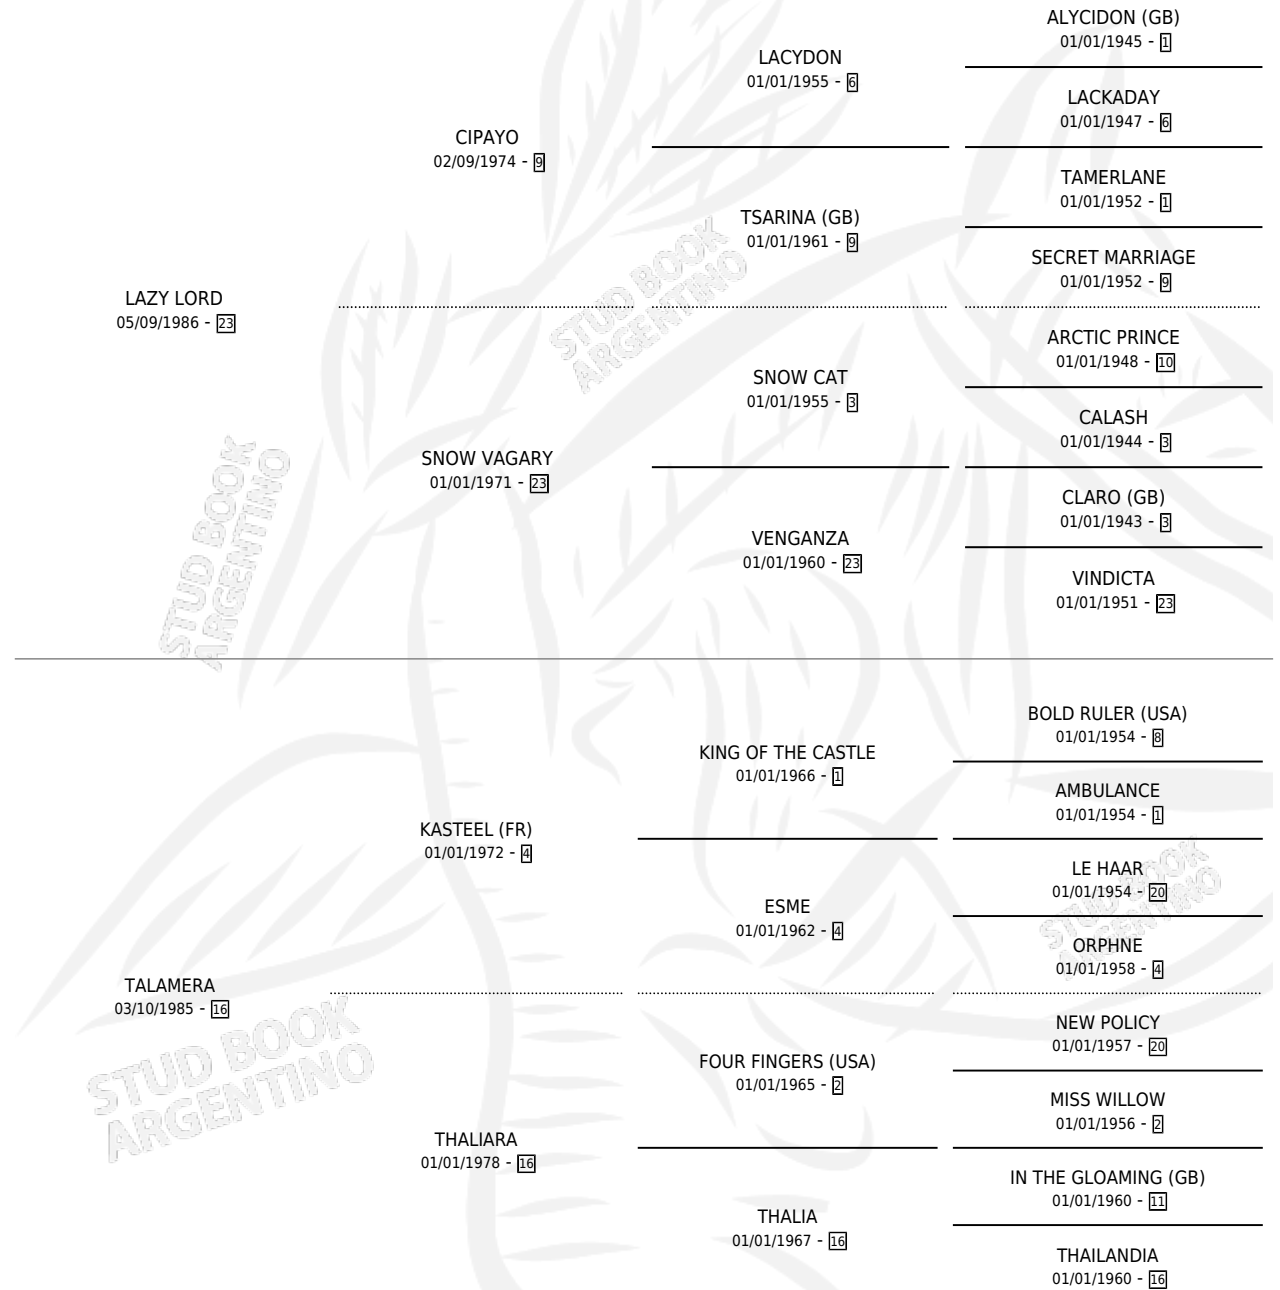

LAZY THAL

por LAZY LORD y TALAMERA por KASTEEL (FR)

Argentina · Macho · Zaino · SP · 17/10/1994
Familia 16-f · Volumen 35

ESTADO

TIPIFICACIÓN SANGUÍNEA	X
TIPIFICACIÓN POR ADN	X
PASAPORTE	X
IDENTIFICACIÓN POR MICROCHIP	X
REPRODUCTOR	X

Lugar de nacimiento: Horizonte

Criador: Sin dato

PEDIGREE

CAMPAÑA

Solo carreras oficiales de Argentina

POR EDAD

EDAD	CC	1°	2°	3°	4°	5°	NP	CLC	CLG	CLCG1	CLGG1	IMPORTE	GANANCIA / CC
3 AÑOS	3	0	0	0	0	0	3	0	0	0	0	\$0	\$0
TOTALES	3	0	0	0	0	0	3	0	0	0	0	\$0	\$0
%		0.0%	0.0%	0.0%	0.0%	0.0%	100%	0.0%	0.0%	0.0%	0.0%		