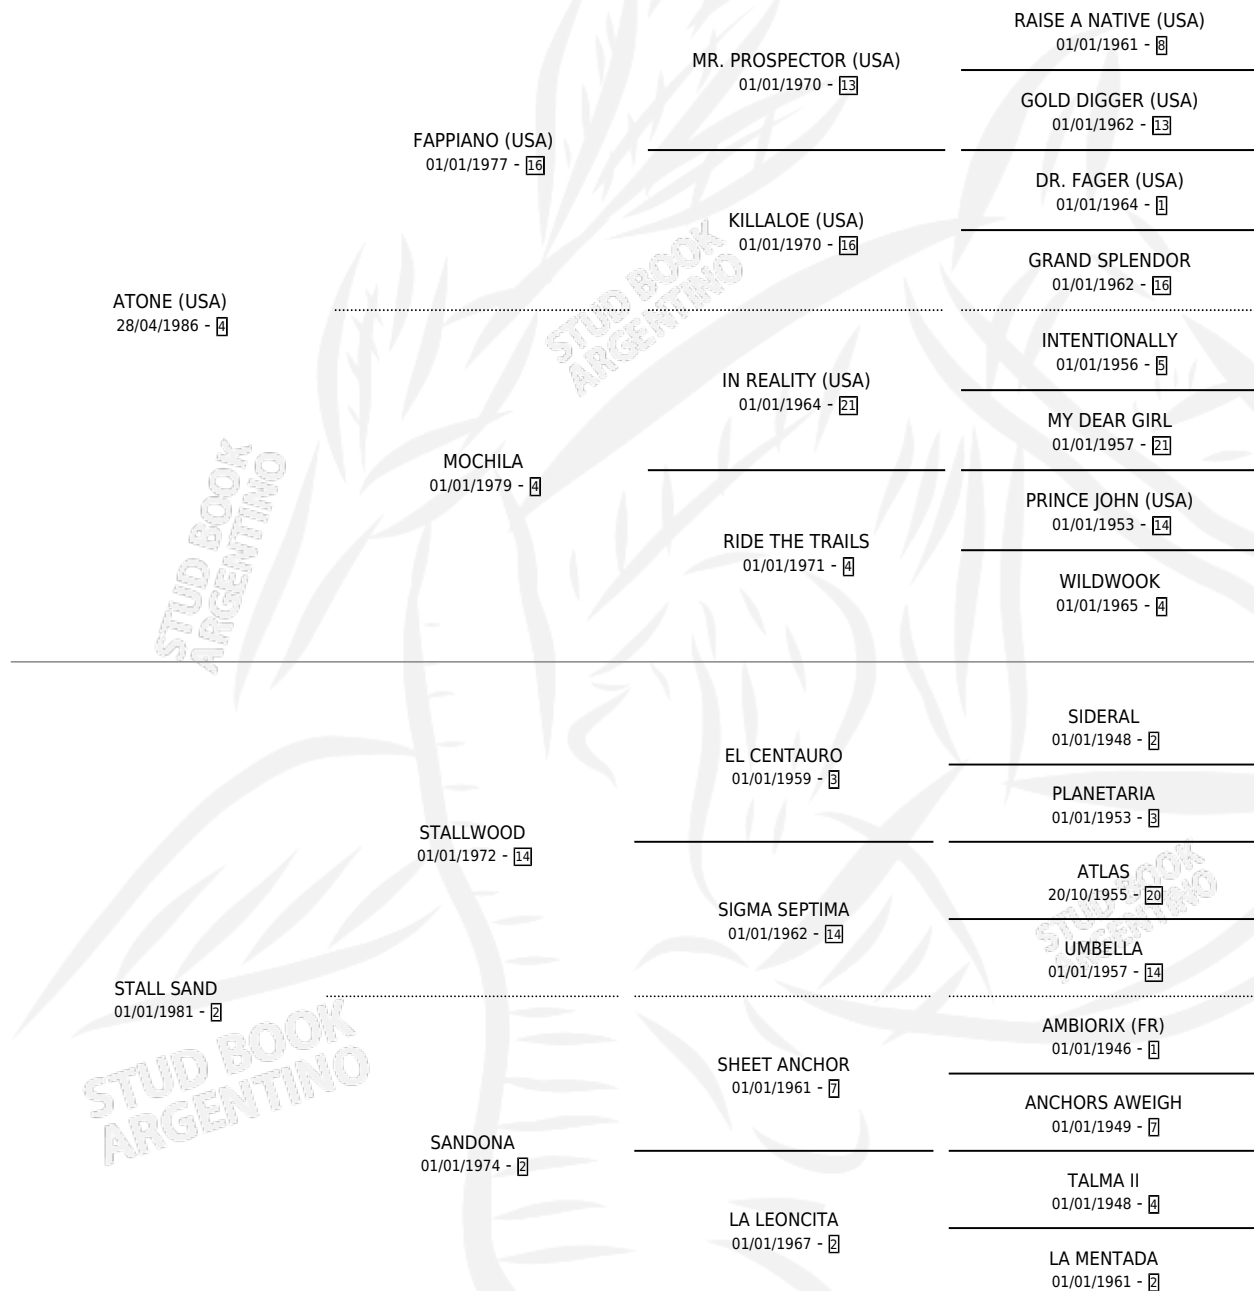

LINDA SAND

por **ATONE (USA)** y **STALL SAND** por **STALLWOOD**

Argentina · Hembra · Zaino · SP · 27/10/1994
Familia 2-j · Volumen 35

ESTADO

TIPIFICACIÓN SANGUÍNEA	✓
TIPIFICACIÓN POR ADN	✓
PASAPORTE	X
IDENTIFICACIÓN POR MICROCHIP	X
REPRODUCTOR	✓

Lugar de nacimiento: Los Bayos

Criador: Sin dato

~

HIJOS

	MACHOS	HEMBRAS
5 NACIERON	4	1
2 CORRIERON	2	0
1 GANARON	1	0
0 GANADORES CL	0 GANADORES GR	0 GANADORES G1

PEDIGREE