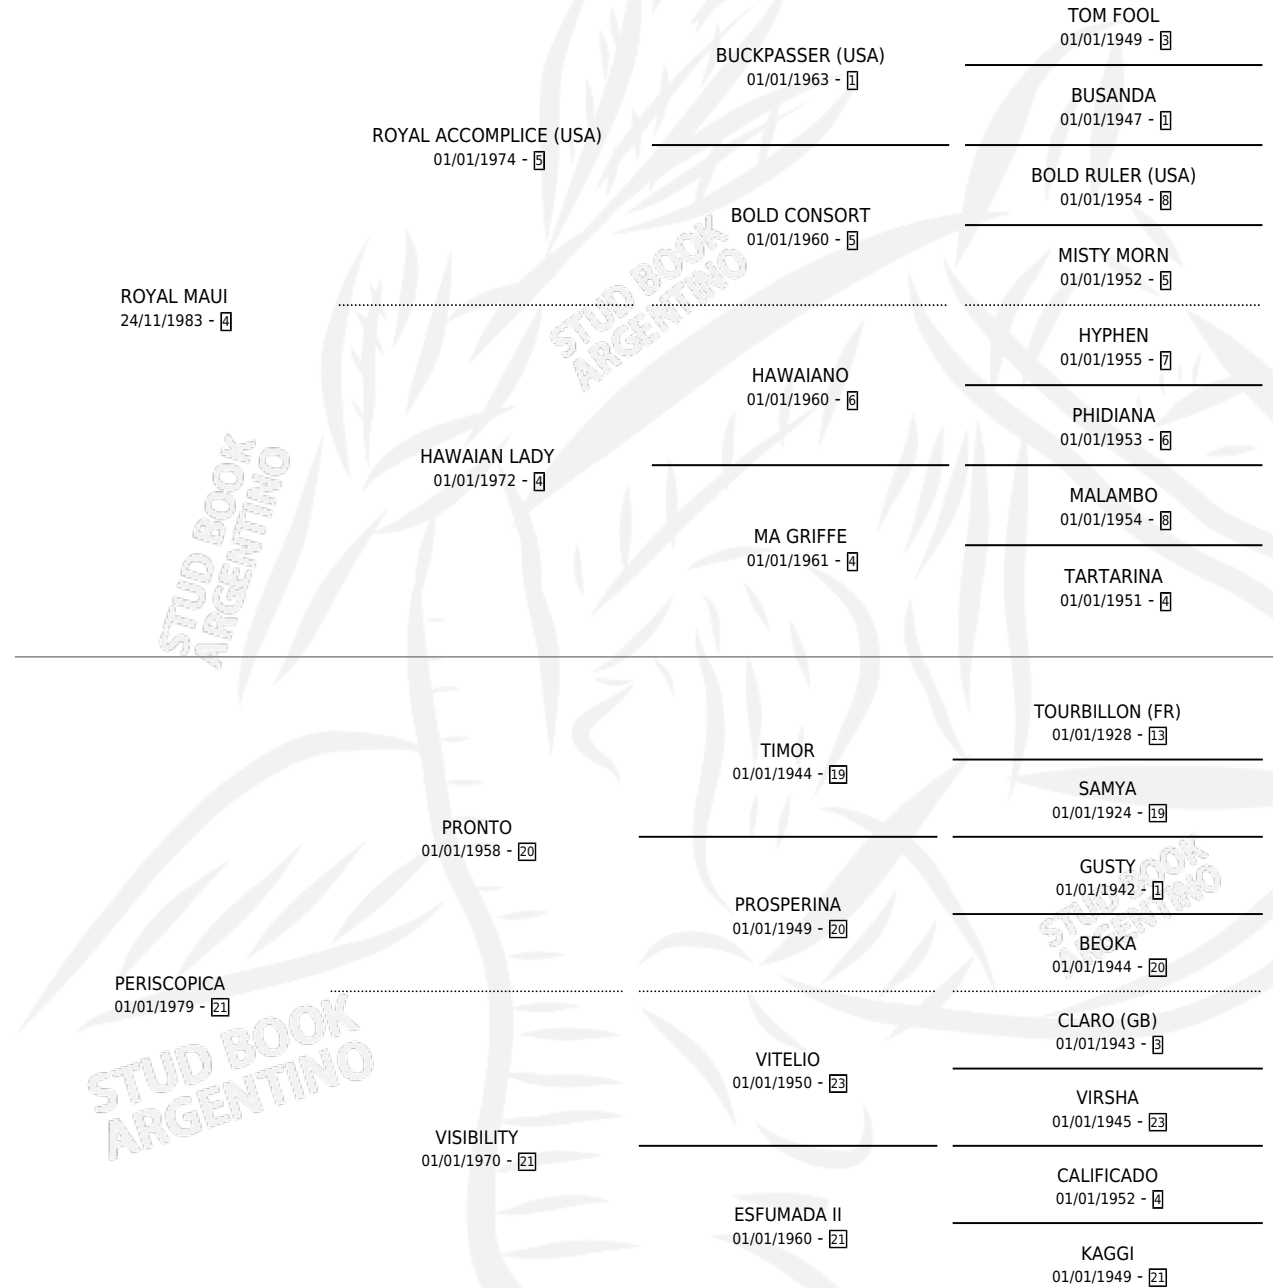

## ESTADO

TIPIFICACIÓN SANGUÍNEA	X
TIPIFICACIÓN POR ADN	X
PASAPORTE	X
IDENTIFICACIÓN POR MICROCHIP	X
REPRODUCTOR	X

**Lugar de nacimiento:** La Araucaria

**Criador:** Sin dato