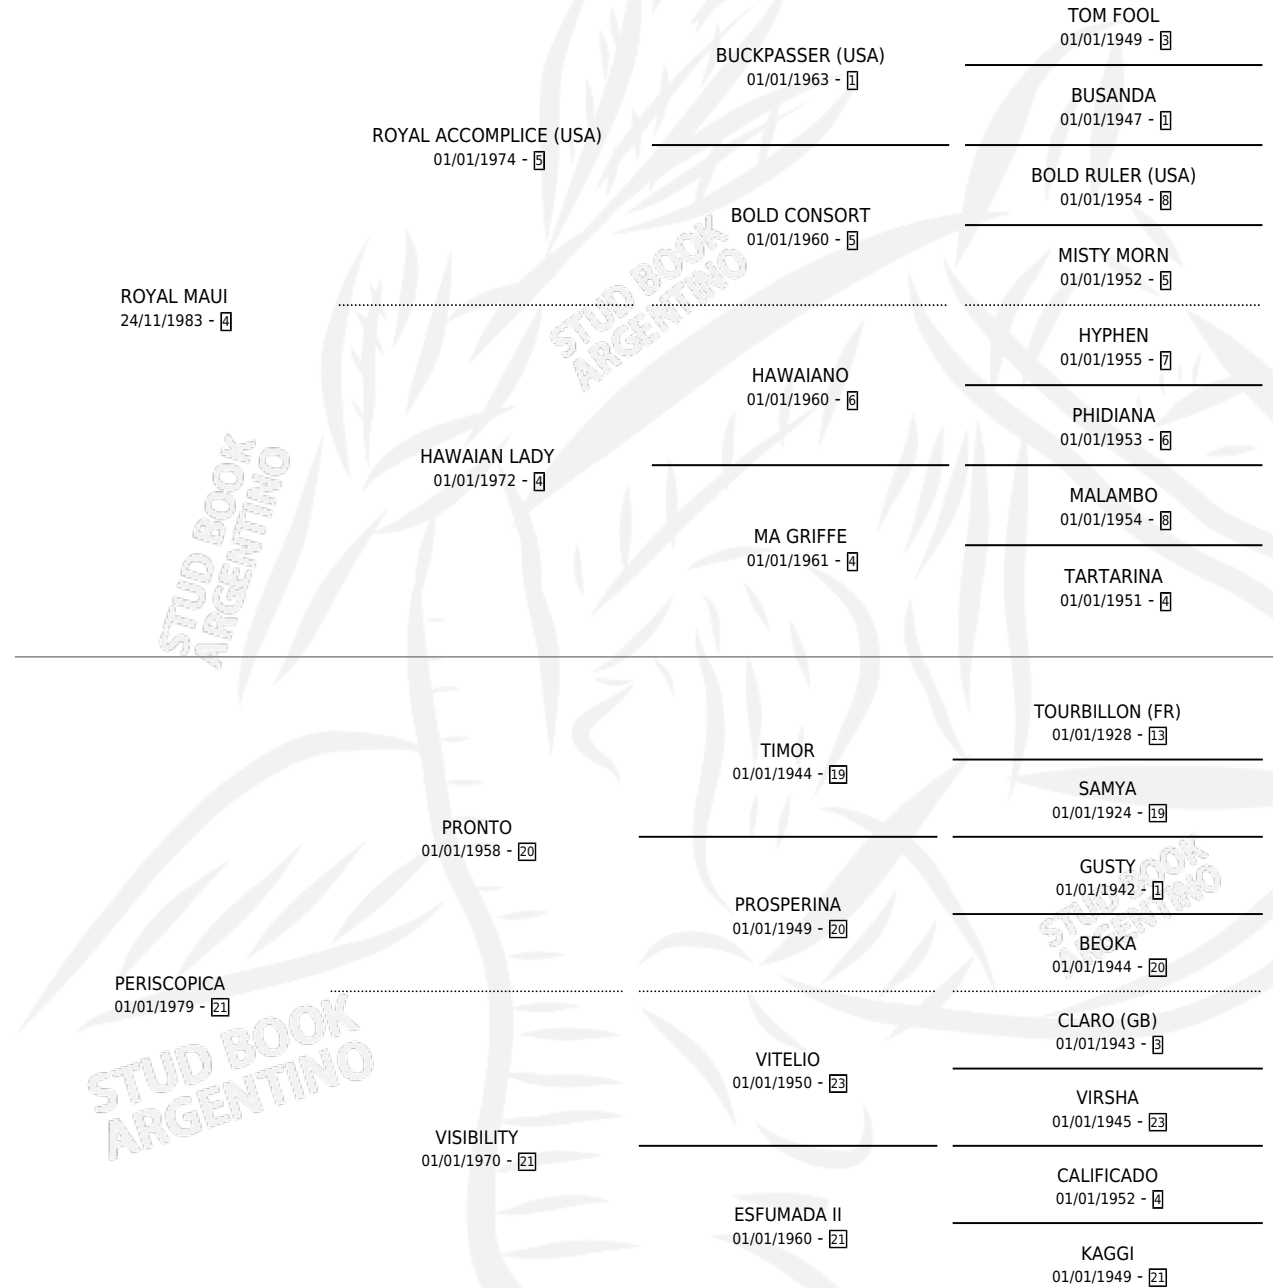

ROYALCOPICA

por ROYAL MAUI y PERISCOPICA por PRONTO

Argentina · Hembra · Zaino Doradillo · SP · 13/10/1994
Familia 21-a · Volumen 35

ESTADO

TIPIFICACIÓN SANGUÍNEA	X
TIPIFICACIÓN POR ADN	X
PASAPORTE	X
IDENTIFICACIÓN POR MICROCHIP	X
REPRODUCTOR	X

Lugar de nacimiento: La Araucaria

Criador: Sin dato

PEDIGREE

CAMPAÑA

Solo carreras oficiales de Argentina

POR EDAD

EDAD	CC	1°	2°	3°	4°	5°	NP	CLC	CLG	CLCG1	CLGG1	IMPORTE	GANANCIA / CC
4 AÑOS	1	0	0	0	0	0	1	0	0	0	0	\$0	\$0
TOTALES	1	0	0	0	0	0	1	0	0	0	0	\$0	\$0
%		0.0%	0.0%	0.0%	0.0%	0.0%	100%	0.0%	0.0%	0.0%	0.0%		