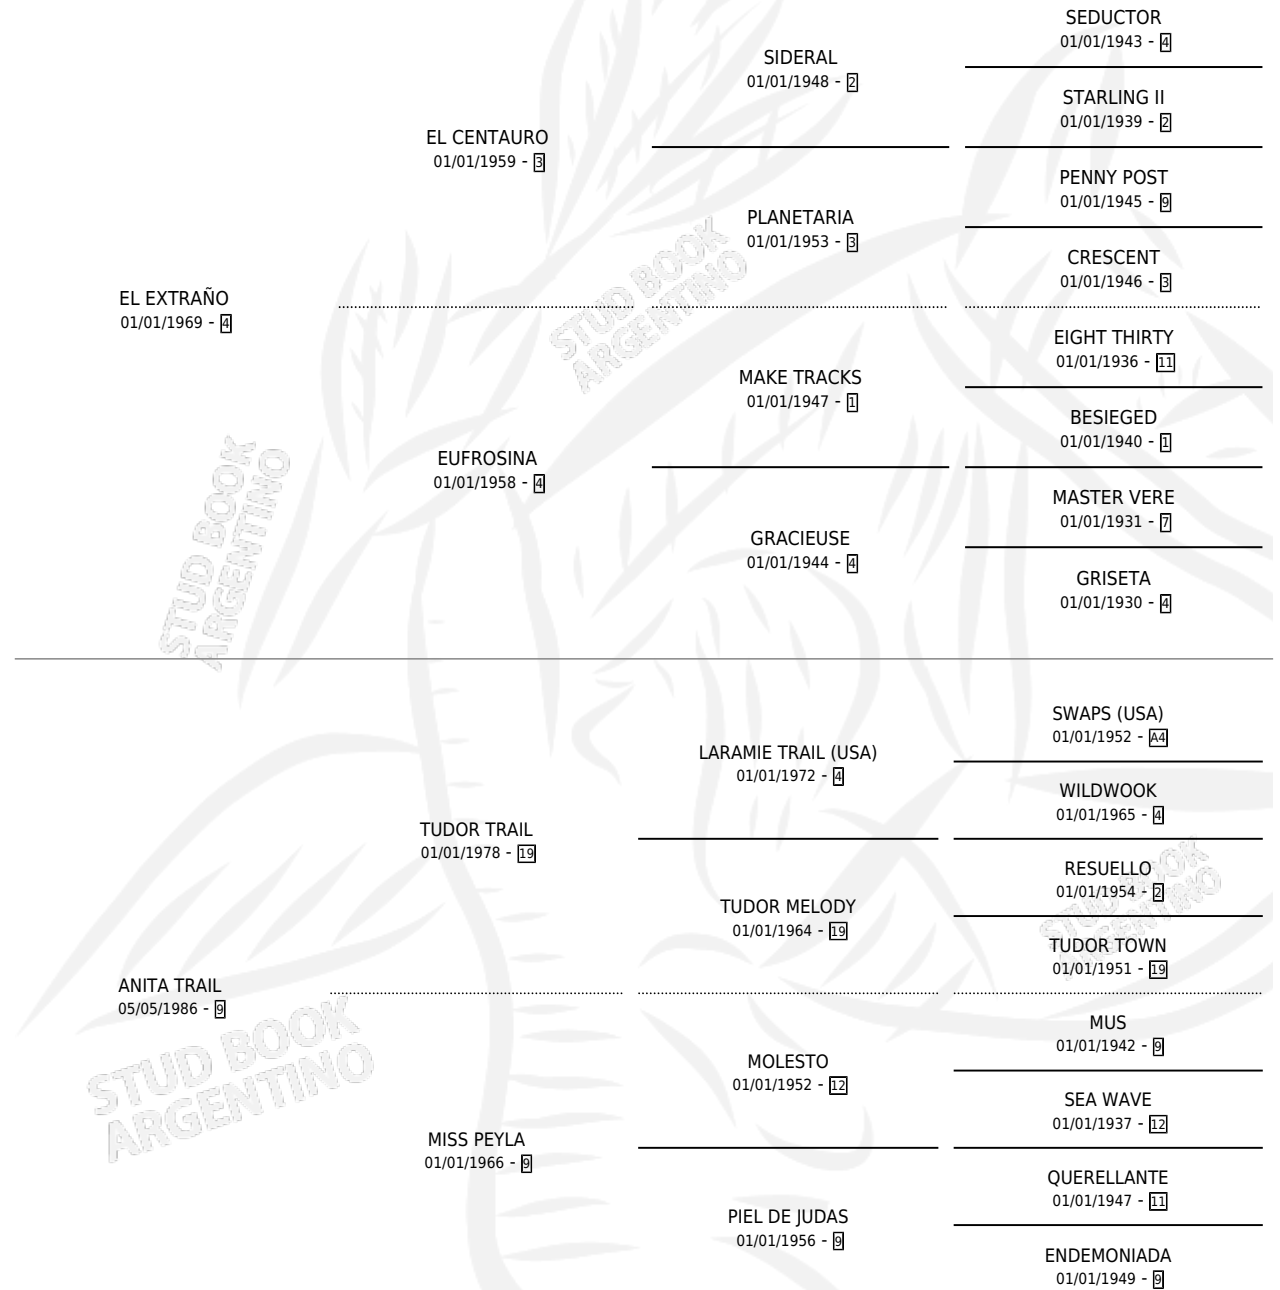

CHEPA

por **EL EXTRAÑO** y **ANITA TRAIL** por **TUDOR TRAIL**

Argentina · Hembra · Zaino · SP · 11/10/1994
Familia 9 · Volumen 35

ESTADO

TIPIFICACIÓN SANGUÍNEA	✓
TIPIFICACIÓN POR ADN	✓
PASAPORTE	X
IDENTIFICACIÓN POR MICROCHIP	X
REPRODUCTOR	✓

Lugar de nacimiento: La Fortuna de Santa Fe

Criador: Sin dato

~

HIJOS

	MACHOS	HEMBRAS
7 NACIERON	4	3
2 CORRIERON	1	1
1 GANARON	1	0
0 GANADORES CL	0 GANADORES GR	0 GANADORES G1

PEDIGREE

S

cumentos 7 / Efectividad 46.67%