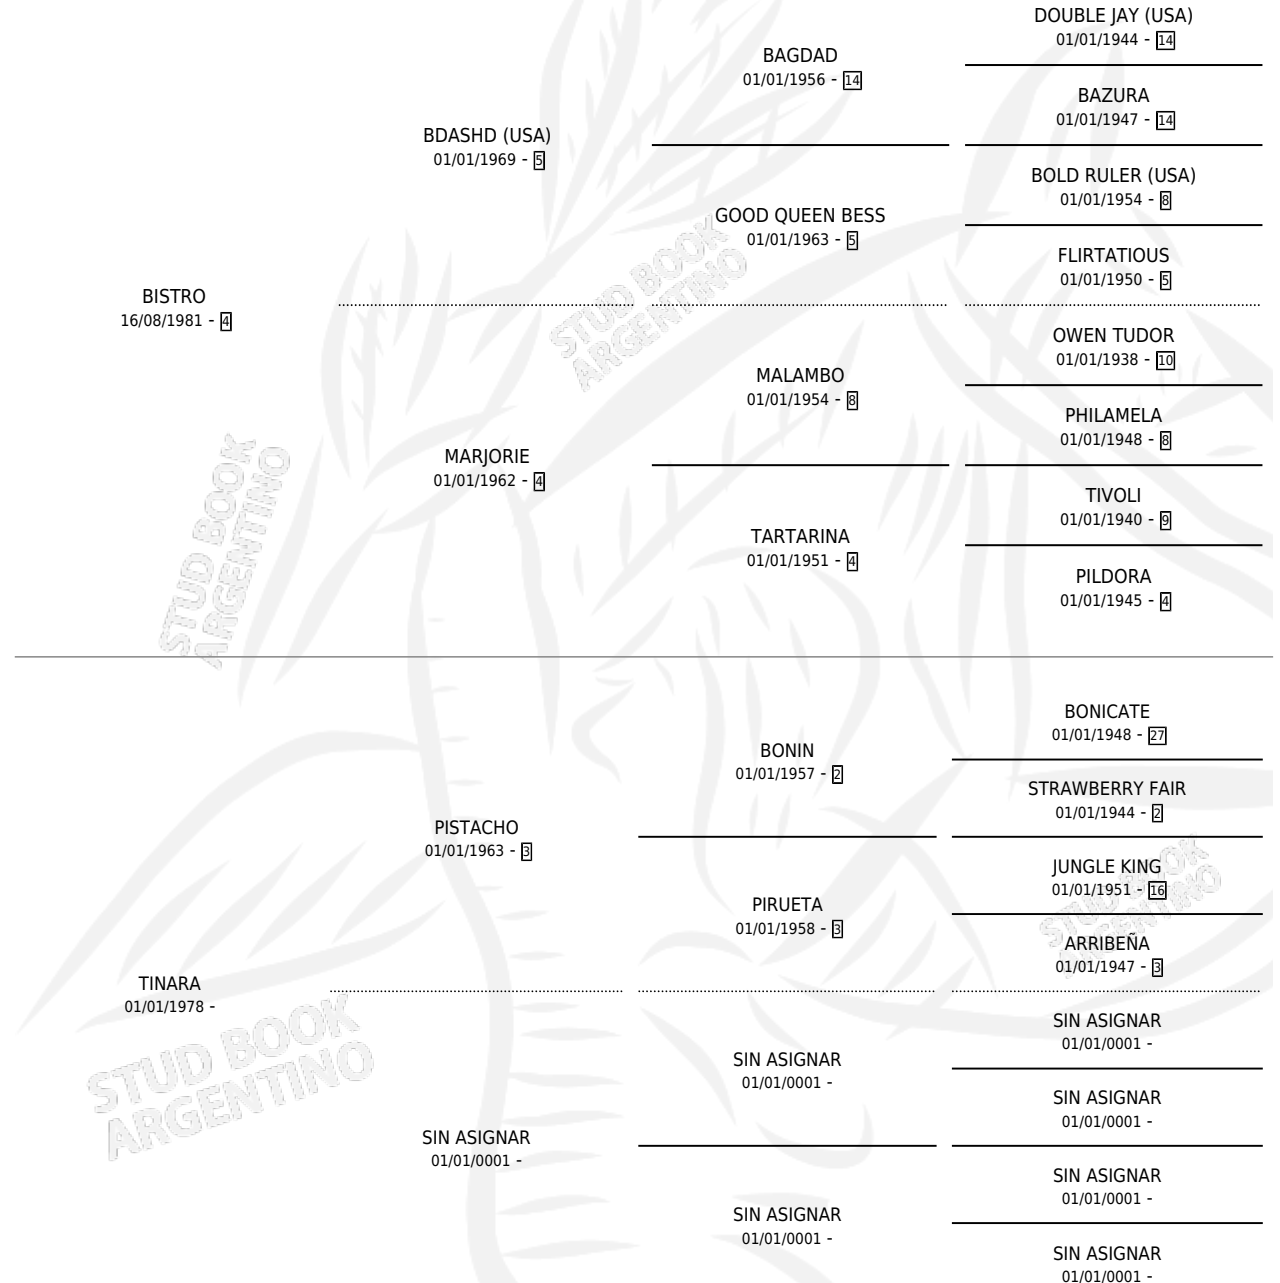

EL FRESCO

por BISTRO y TINARA por PISTACHO

Argentina · Macho · Zaino · SP · 29/10/1994
Familia · Volumen 35

ESTADO

TIPIFICACIÓN SANGUÍNEA	X
TIPIFICACIÓN POR ADN	X
PASAPORTE	X
IDENTIFICACIÓN POR MICROCHIP	X
REPRODUCTOR	X

Lugar de nacimiento: La Argentina

Criador: Sin dato

PEDIGREE