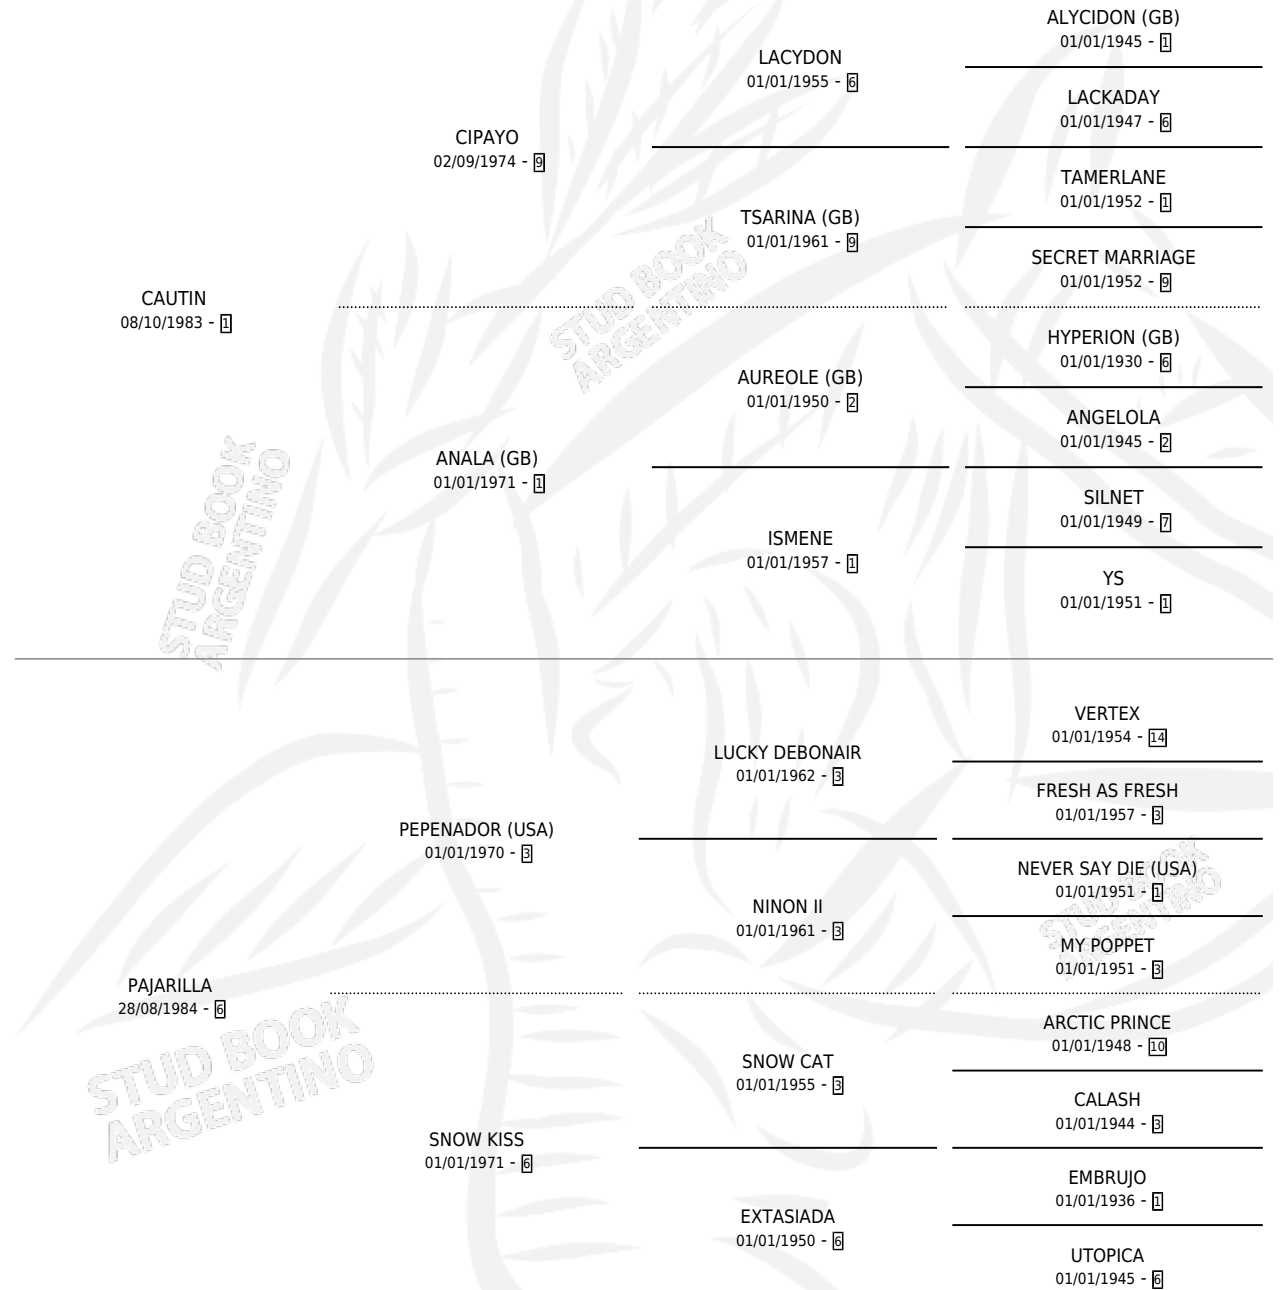

NINONTIN

por CAUTIN y PAJARILLA por PEPENADOR (USA)

Argentina · Hembra · Zaino · SP · 04/10/1994
Familia 6-f · Volumen 35

ESTADO

TIPIFICACIÓN SANGUÍNEA	✓
TIPIFICACIÓN POR ADN	✓
PASAPORTE	X
IDENTIFICACIÓN POR MICROCHIP	X
REPRODUCTOR	✓

Lugar de nacimiento: La Madrugada

Criador: La Madrugada

~

HIJOS

	MACHOS	HEMBRAS
10 NACIERON	3	7
8 CORRIERON	2	6
7 GANARON	2	5
0 GANADORES CL	0 GANADORES GR	0 GANADORES G1

PEDIGREE