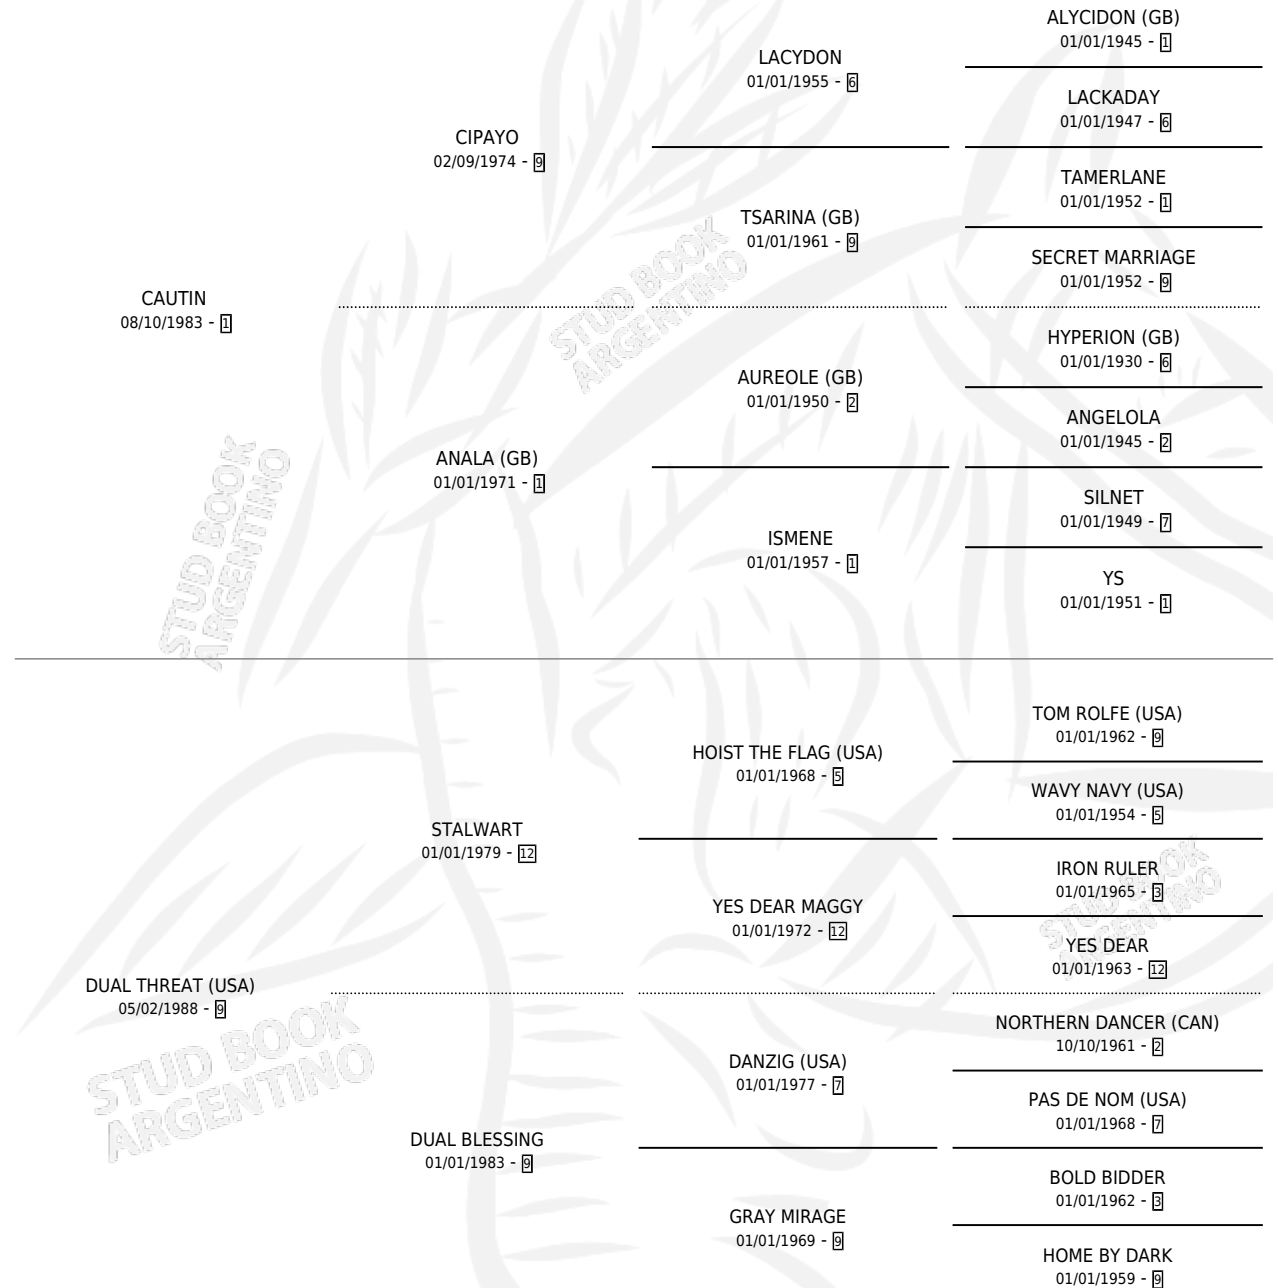

MOONTIN

por CAUTIN y DUAL THREAT (USA) por STALWART

Argentina · Hembra · Zaino · SP · 09/10/1994
Familia 9-b · Volumen 35

ESTADO

TIPIFICACIÓN SANGUÍNEA	X
TIPIFICACIÓN POR ADN	X
PASAPORTE	X
IDENTIFICACIÓN POR MICROCHIP	X
REPRODUCTOR	X

Lugar de nacimiento: La Madrugada

Criador: La Madrugada

PEDIGREE

MOONTIN

Datos oficiales del Stud Book Argentino

Documento generado el 07/05/2026

studbook.org.ar