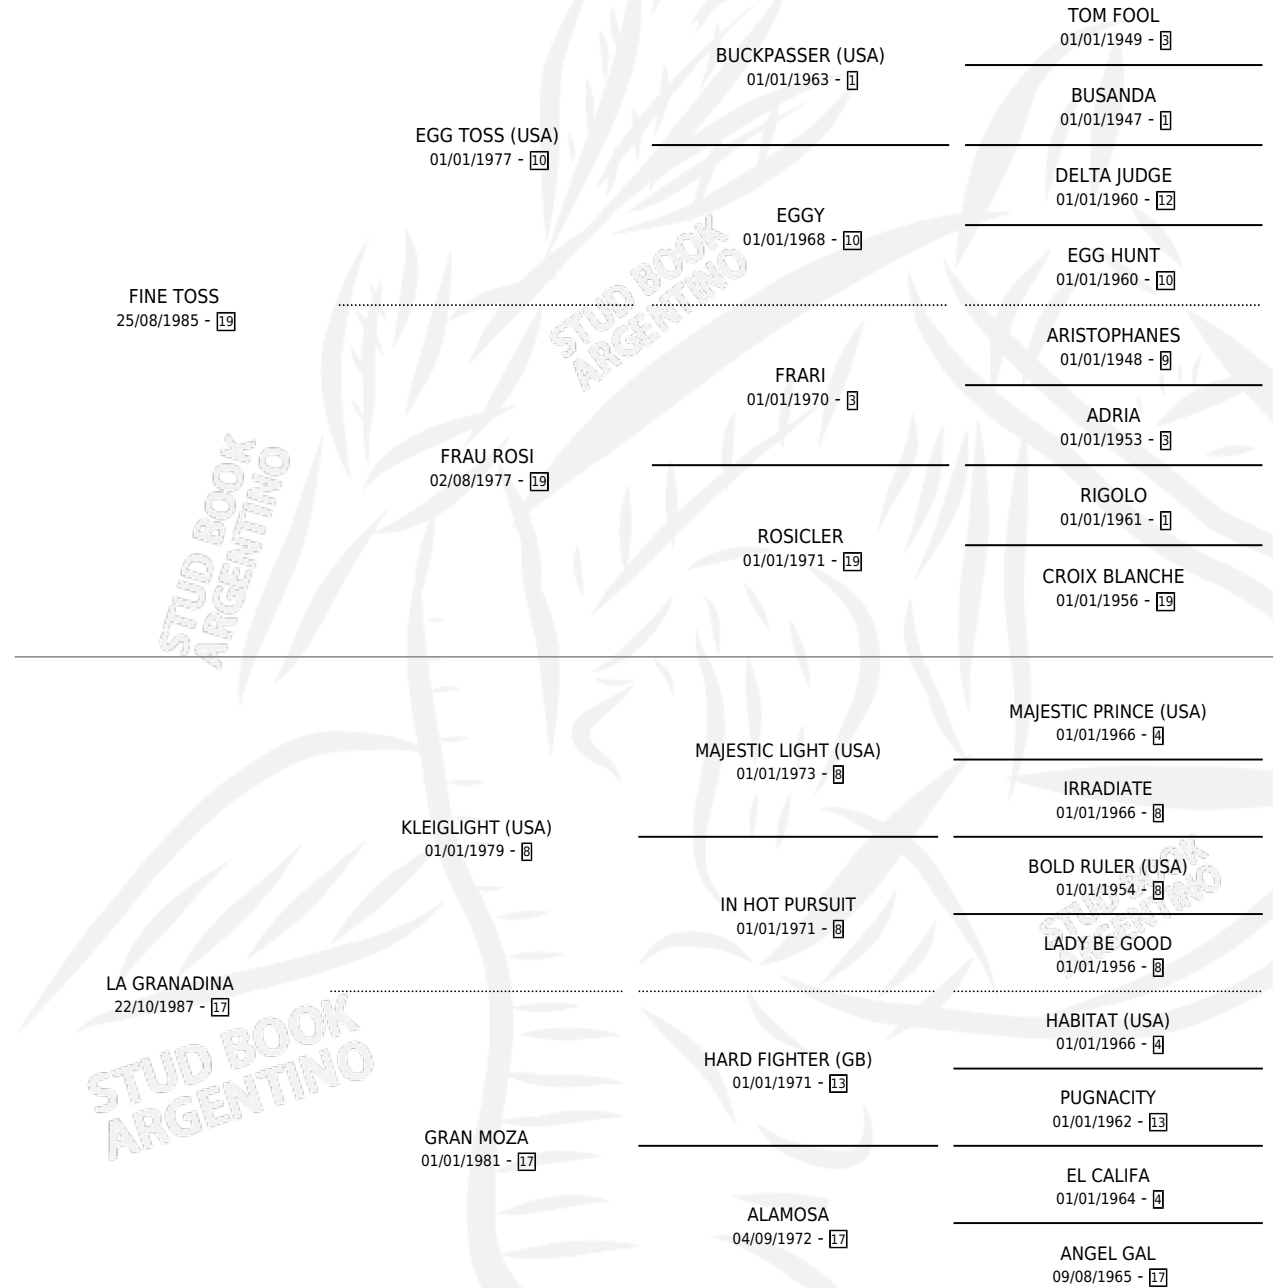

GRANADA TOSS

por FINE TOSS y LA GRANADINA por KLEIGHT (USA)

Argentina · Hembra · Zaino · SP · 01/10/1994
Familia 17-c · Volumen 35

ESTADO

TIPIFICACIÓN SANGUÍNEA	X
TIPIFICACIÓN POR ADN	X
PASAPORTE	X
IDENTIFICACIÓN POR MICROCHIP	X
REPRODUCTOR	X

Lugar de nacimiento: El Malacate

Criador: Sin dato

PEDIGREE

GRANADA TOSS

Datos oficiales del Stud Book Argentino

Documento generado el 11/05/2026

studbook.org.ar