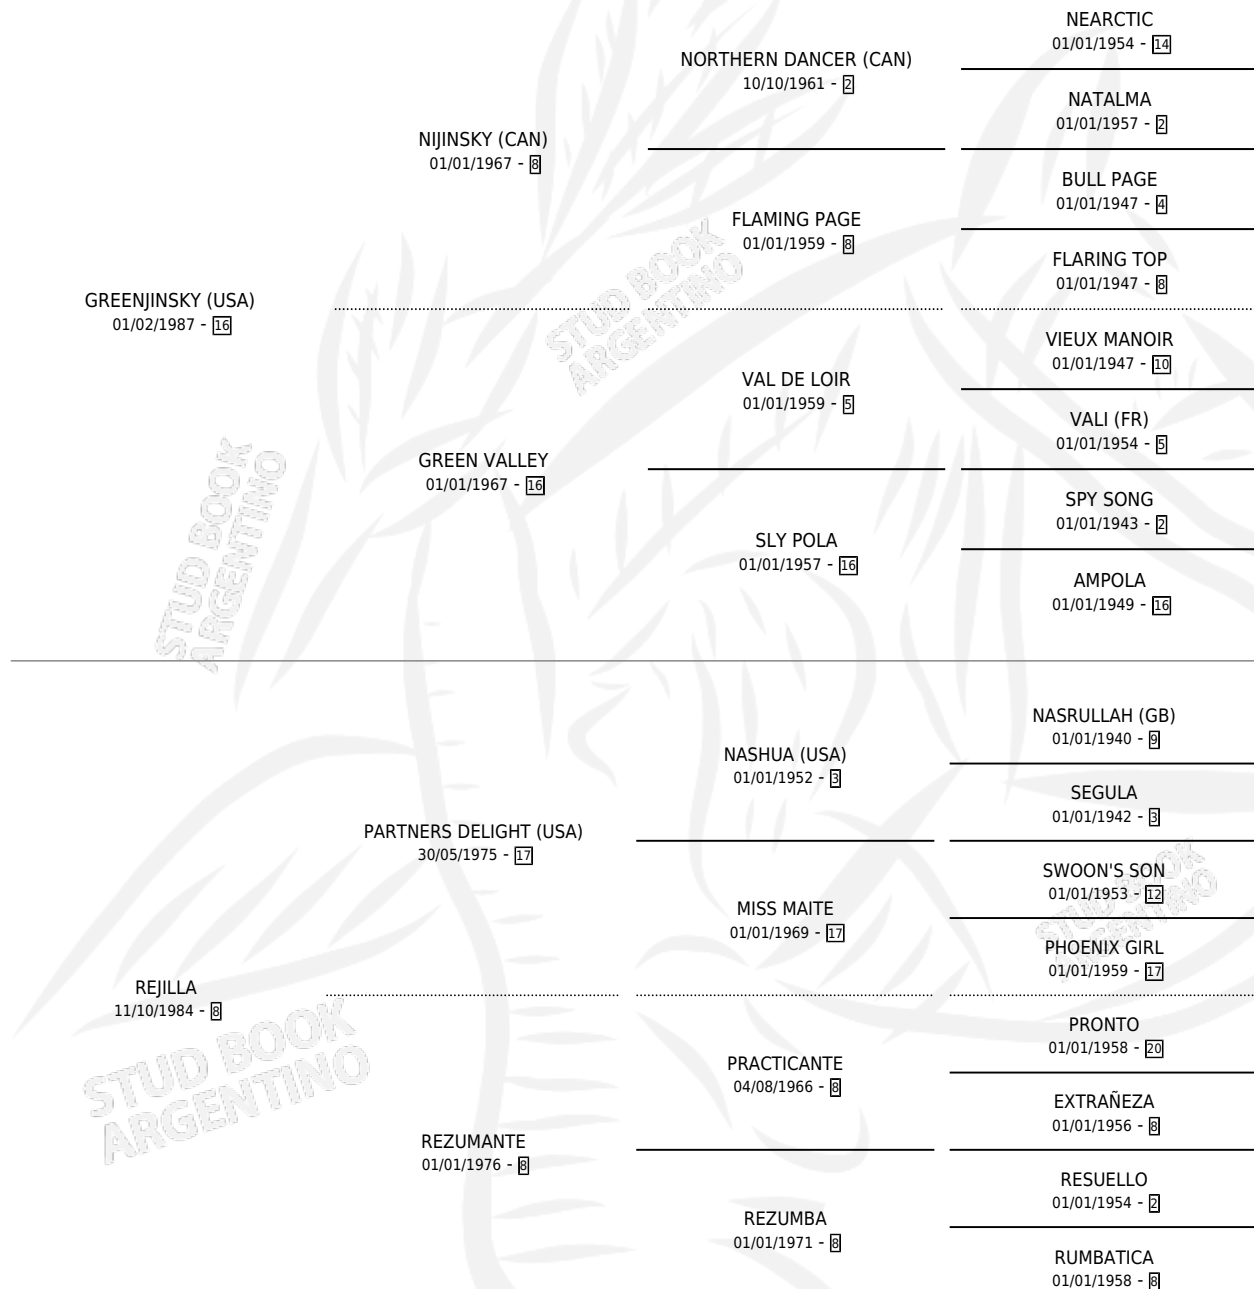

REINASKY

por **GREENJINSKY (USA)** y **REJILLA** por **PARTNERS DELIGHT (USA)**

Argentina · Hembra · Zaino Doradillo · SP · 20/10/1994
Familia 8-c · Volumen 35

ESTADO

TIPIFICACIÓN SANGUÍNEA	✓
TIPIFICACIÓN POR ADN	✓
PASAPORTE	X
IDENTIFICACIÓN POR MICROCHIP	X
REPRODUCTOR	✓

Lugar de nacimiento: Las Camelias

Criador: Las Camelias

~

HIJOS

	MACHOS	HEMBRAS
3 NACIERON	0	3
3 CORRIERON	0	3
2 GANARON	0	2

0	0	0
GANADORES CL	GANADORES GR	GANADORES G1

PEDIGREE

CAMPAÑA

Solo carreras oficiales de Argentina

POR EDAD

EDAD	CC	1°	2°	3°	4°	5°	NP	CLC	CLG	CLCG1	CLGG1	IMPORTE	GANANCIA / CC
3 AÑOS	1	0	0	0	0	0	1	0	0	0	0	\$0	\$0
4 AÑOS	8	1	0	0	2	1	4	0	0	0	0	\$4,176	\$522
5 AÑOS	1	0	0	0	0	0	1	0	0	0	0	\$0	\$0
TOTALES	10	1	0	0	2	1	6	0	0	0	0	\$4,176	\$418
%		10.0%	0.0%	0.0%	20.0%	10.0%	60.0%	0.0%	0.0%	0.0%	0.0%		