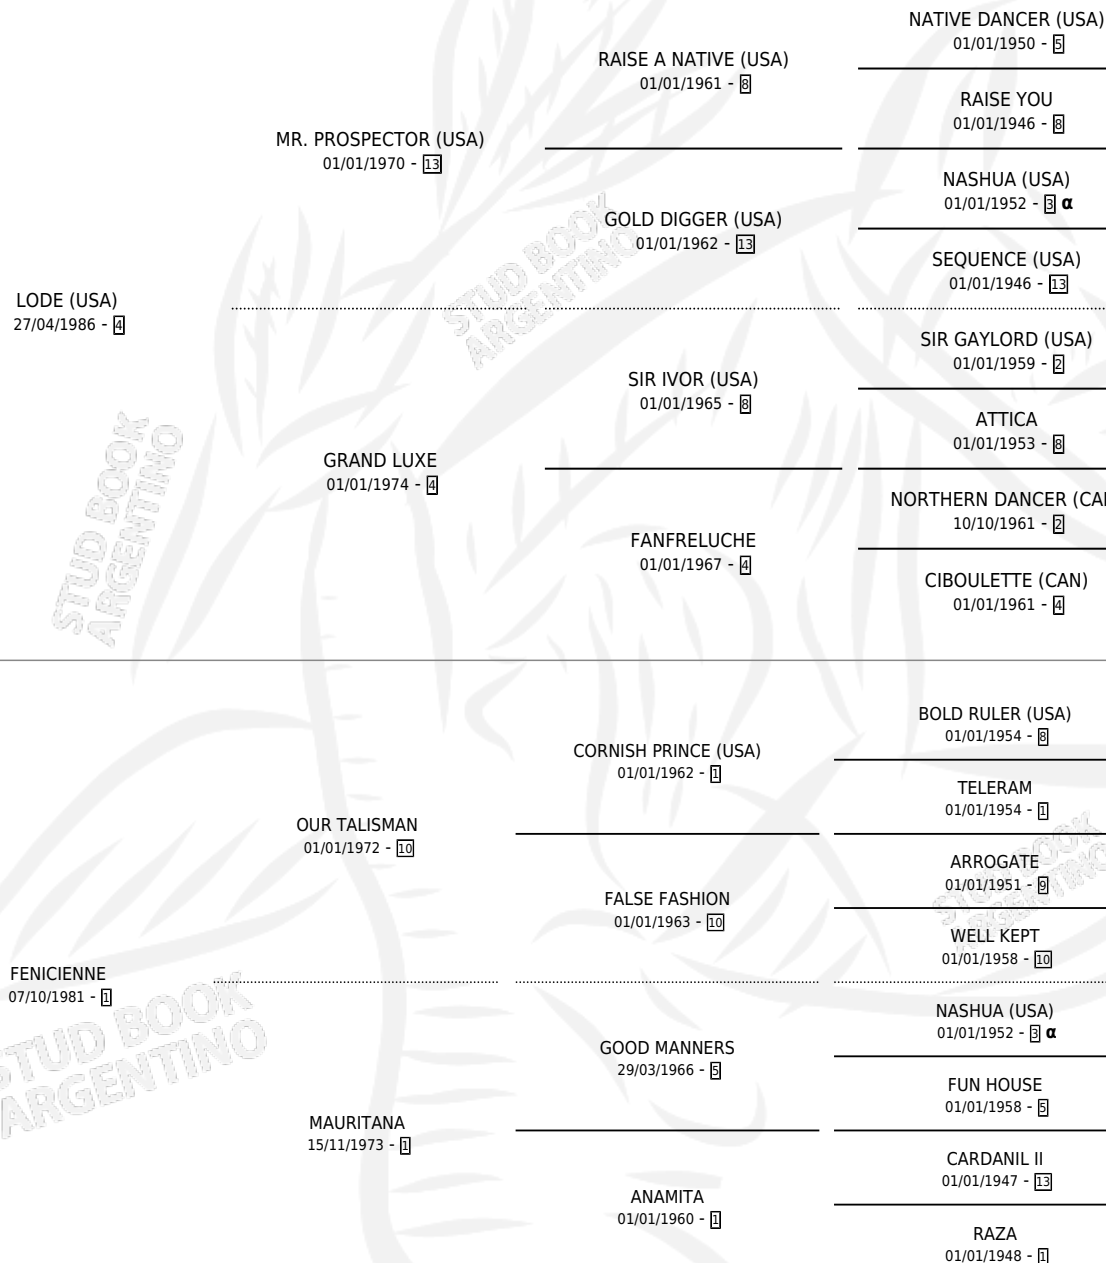

FELODIA

por **LODE (USA)** y **FENICIENNE** por **OUR TALISMAN**

Argentina · Hembra · Alazan · SP · 17/09/1994
Familia 1-e · Volumen 35

ESTADO

TIPIFICACIÓN SANGUÍNEA	✓
TIPIFICACIÓN POR ADN	X
PASAPORTE	X
IDENTIFICACIÓN POR MICROCHIP	X
REPRODUCTOR	✓

Lugar de nacimiento: Melincue

Criador: Sin dato

~

HIJOS

	MACHOS	HEMBRAS
4 NACIERON	2	2
1 CORRIERON	1	0
1 GANARON	1	0
0 GANADORES CL	0 GANADORES GR	0 GANADORES G1

PEDIGREE

INBREEDING : α

CAMPAÑA

Solo carreras oficiales de Argentina

POR EDAD

EDAD	CC	1°	2°	3°	4°	5°	NP	CLC	CLG	CLCG1	CLGG1	IMPORTE	GANANCIA / CC
2 AÑOS	1	0	0	1	0	0	0	0	0	0	0	\$960	\$960
3 AÑOS	7	1	1	0	0	0	5	0	0	0	0	\$8,776	\$1,254
4 AÑOS	3	1	0	0	0	0	2	0	0	0	0	\$4,400	\$1,467
TOTALES	11	2	1	1	0	0	7	0	0	0	0	\$14,136	\$1,285
%		18.2%	9.1%	9.1%	0.0%	0.0%	63.6%	0.0%	0.0%	0.0%	0.0%		

Ganadora de 2 carreras en San Isidro y La Plata - \$14,136, a los 3 y 4 años.

POR DISTANCIA

HIPODROMO	CC	1°	2°	3°	4°	5°	NP	CLC	CLG	CLCG1	CLGG1	IMPORTE
LA PLATA	2	1	0	0	0	0	1	0	0	0	0	\$4,400
1600 MTS	2	1	0	0	0	0	1	0	0	0	0	\$4,400
SAN ISIDRO	8	1	1	1	0	0	5	0	0	0	0	\$9,736
1400 MTS	4	0	0	0	0	0	4	0	0	0	0	\$0
1200 MTS	3	1	1	0	0	0	1	0	0	0	0	\$8,776
1000 MTS	1	0	0	1	0	0	0	0	0	0	0	\$960
PALERMO	1	0	0	0	0	0	1	0	0	0	0	\$0
1200 MTS	1	0	0	0	0	0	1	0	0	0	0	\$0