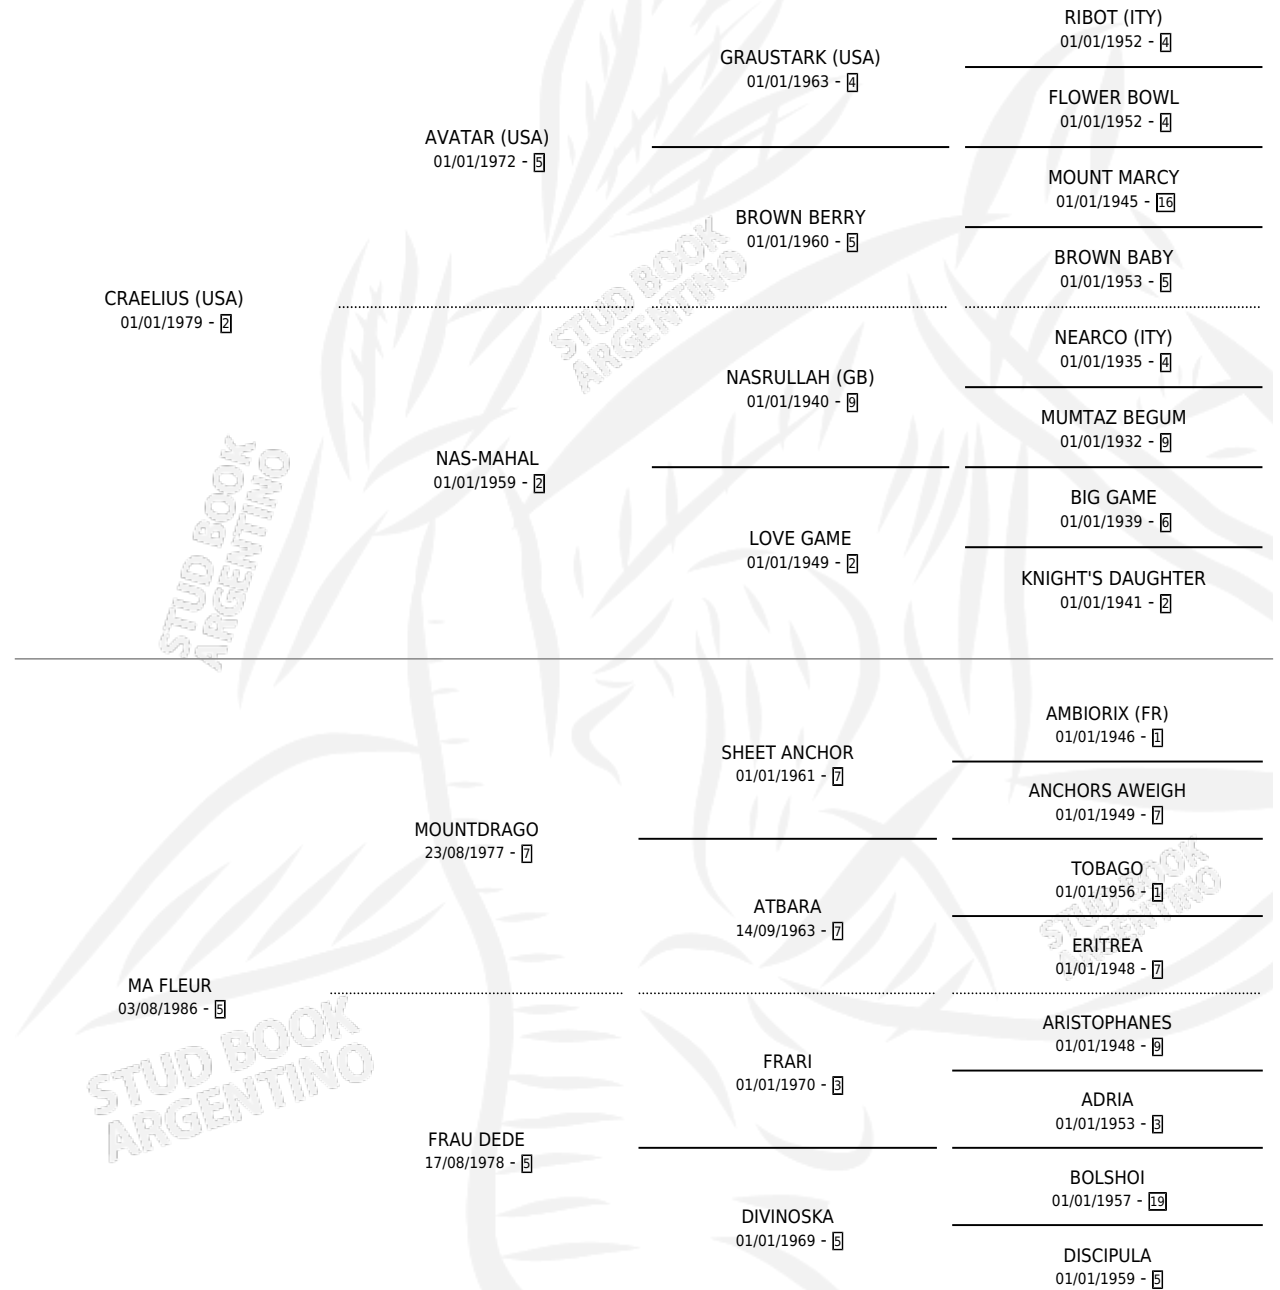

# SR. ELIUS

por CRAELIUS (USA) y MA FLEUR por MOUNTDRAGO

Argentina · Macho · Alazan Tostado · SP · 07/10/1994  
Familia 5-d · Volumen 35

## ESTADO

TIPIFICACIÓN SANGUÍNEA	X
TIPIFICACIÓN POR ADN	X
PASAPORTE	X
IDENTIFICACIÓN POR MICROCHIP	X
REPRODUCTOR	X

**Lugar de nacimiento:** Las Camelias

**Criador:** Las Camelias

## PEDIGREE