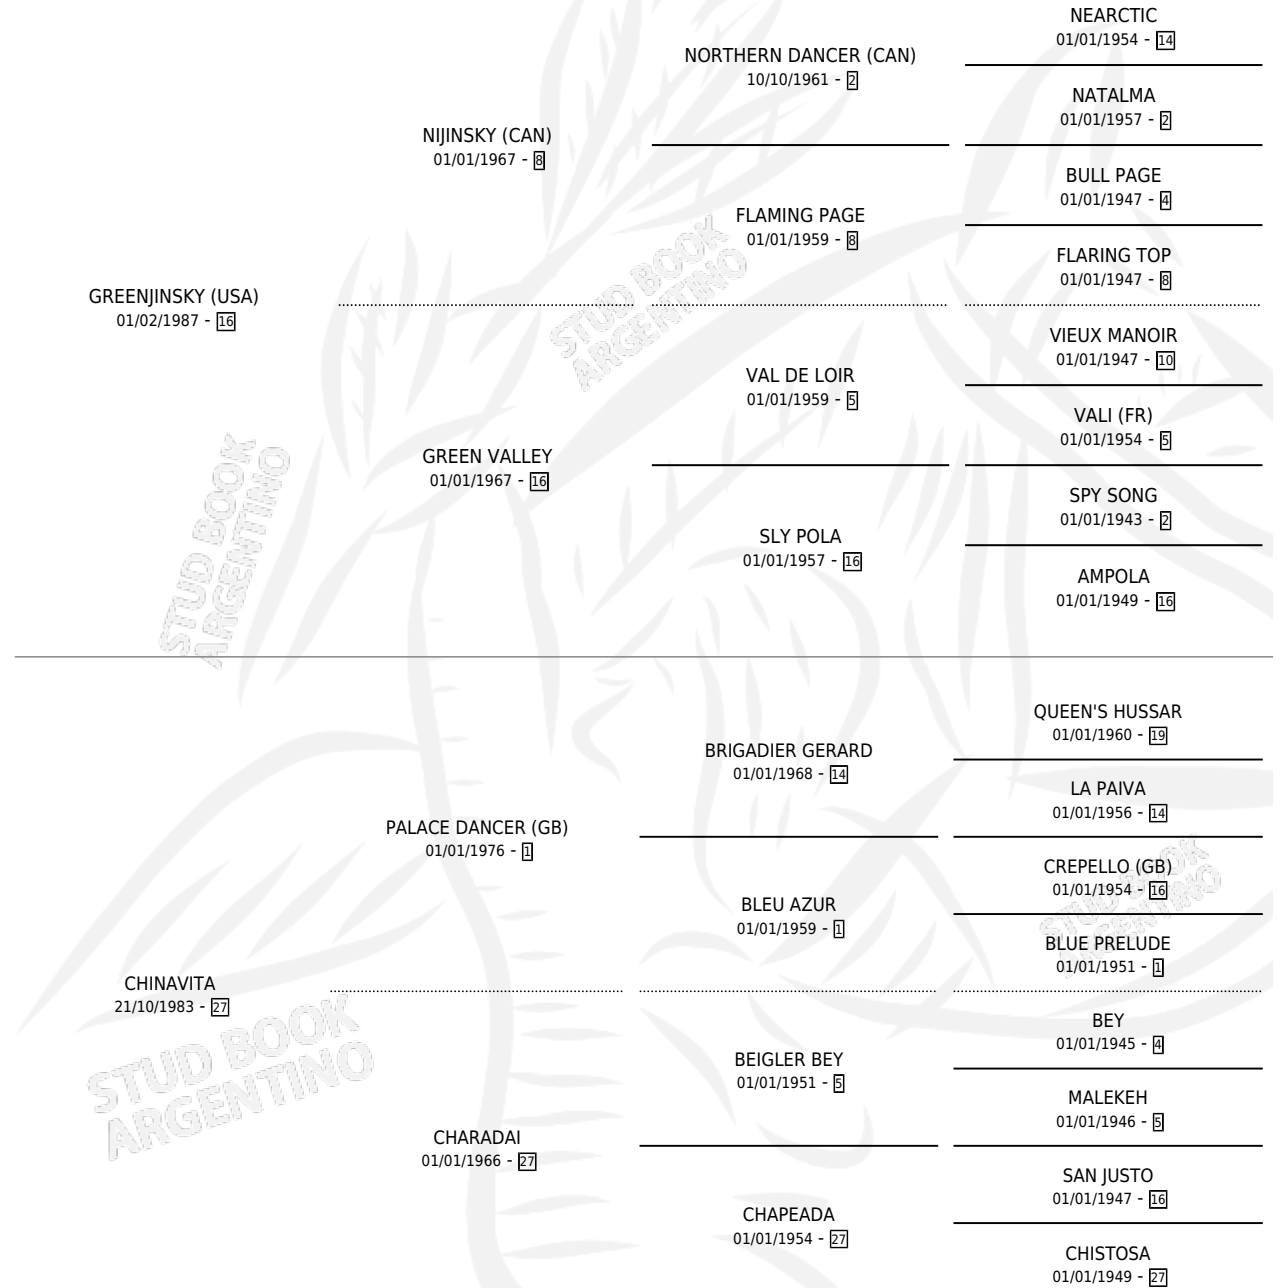

CHINOJINSKY

por GREENJINSKY (USA) y CHINAVITA por PALACE
DANCER (GB)

Argentina · Macho · Zaino · SP · 19/10/1994
Familia 27 · Volumen 35

ESTADO

TIPIFICACIÓN SANGUÍNEA	X
TIPIFICACIÓN POR ADN	X
PASAPORTE	X
IDENTIFICACIÓN POR MICROCHIP	X
REPRODUCTOR	X

Lugar de nacimiento: Las Camelias
Criador: Las Camelias

PEDIGREE