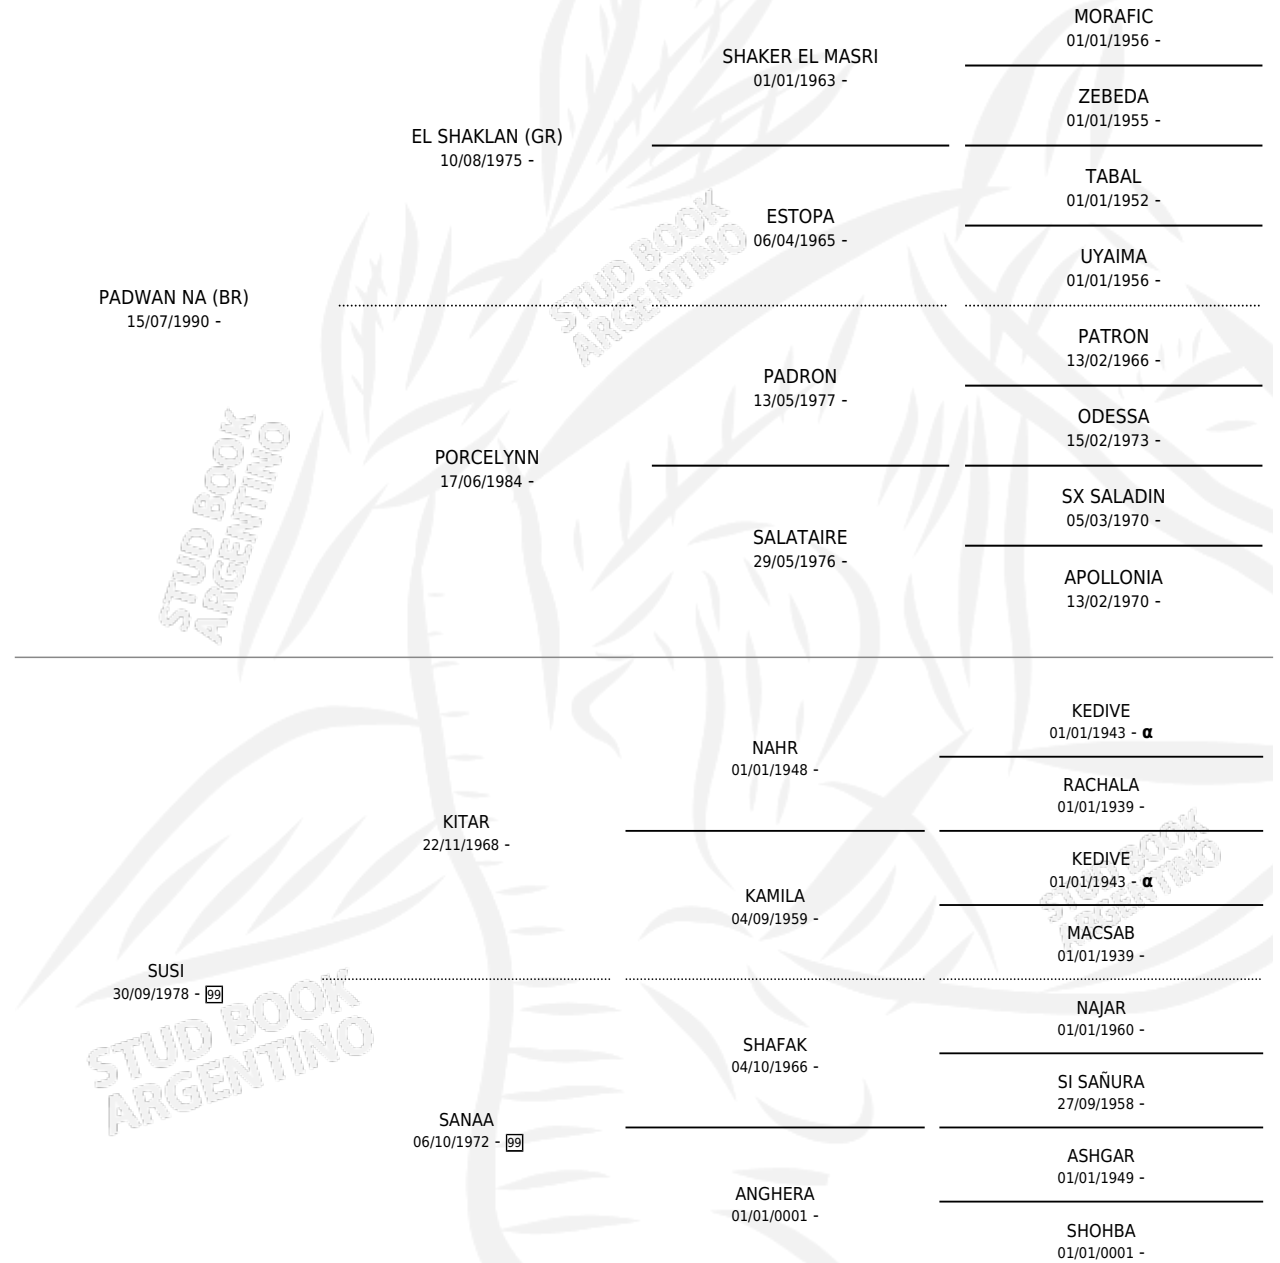

MY NALGARI

por **PADWAN NA (BR)** y **SUSI** por **KITAR**

Argentina · Macho · Alazan o Tordillo · AP · 09/10/1994
Familia 99 · Volumen 35

ESTADO

| | |
|------------------------------|---|
| TIPIFICACIÓN SANGUÍNEA | ✓ |
| TIPIFICACIÓN POR ADN | X |
| PASAPORTE | X |
| IDENTIFICACIÓN POR MICROCHIP | X |
| REPRODUCTOR | X |

Lugar de nacimiento: Mayed

Criador: Sin dato

PEDIGREE

INBREEDING : α

EXPORTACIÓN / IMPORTACIÓN

| FECHA | MOVIMIENTO | PAÍS |
|------------|------------|---------|
| 01/01/1995 | EXPORTADO | URUGUAY |

MY NALGARI