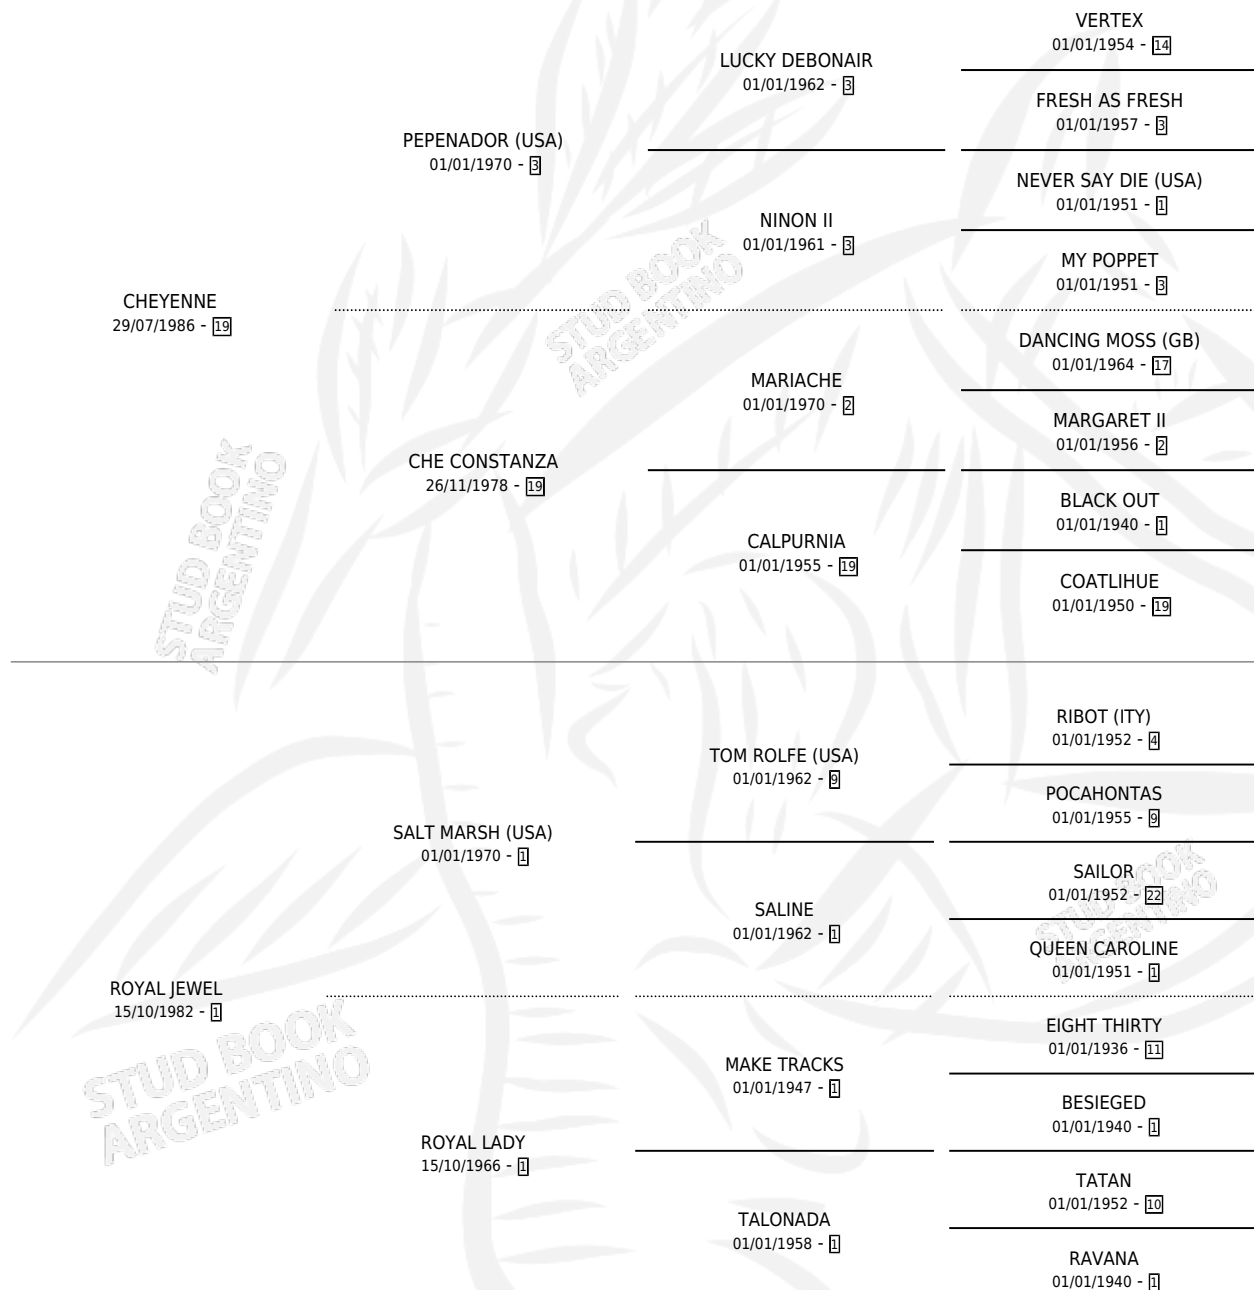

CHIHUAHUA

por **CHEYENNE** y **ROYAL JEWEL** por **SALT MARSH (USA)**

Argentina · Hembra · Zaino Doradillo · SP · 23/10/1994
Familia 1-w · Volumen 35

ESTADO

TIPIFICACIÓN SANGUÍNEA	✓
TIPIFICACIÓN POR ADN	✓
PASAPORTE	X
IDENTIFICACIÓN POR MICROCHIP	X
REPRODUCTOR	✓

Lugar de nacimiento: Los Cerrillos

Criador: Sin dato

~

HIJOS

	MACHOS	HEMBRAS
6 NACIERON	4	2
5 CORRIERON	3	2
2 GANARON	2	0
1 GANADORES CL	0 GANADORES GR	0 GANADORES G1

PEDIGREE

CAMPAÑA

Solo carreras oficiales de Argentina