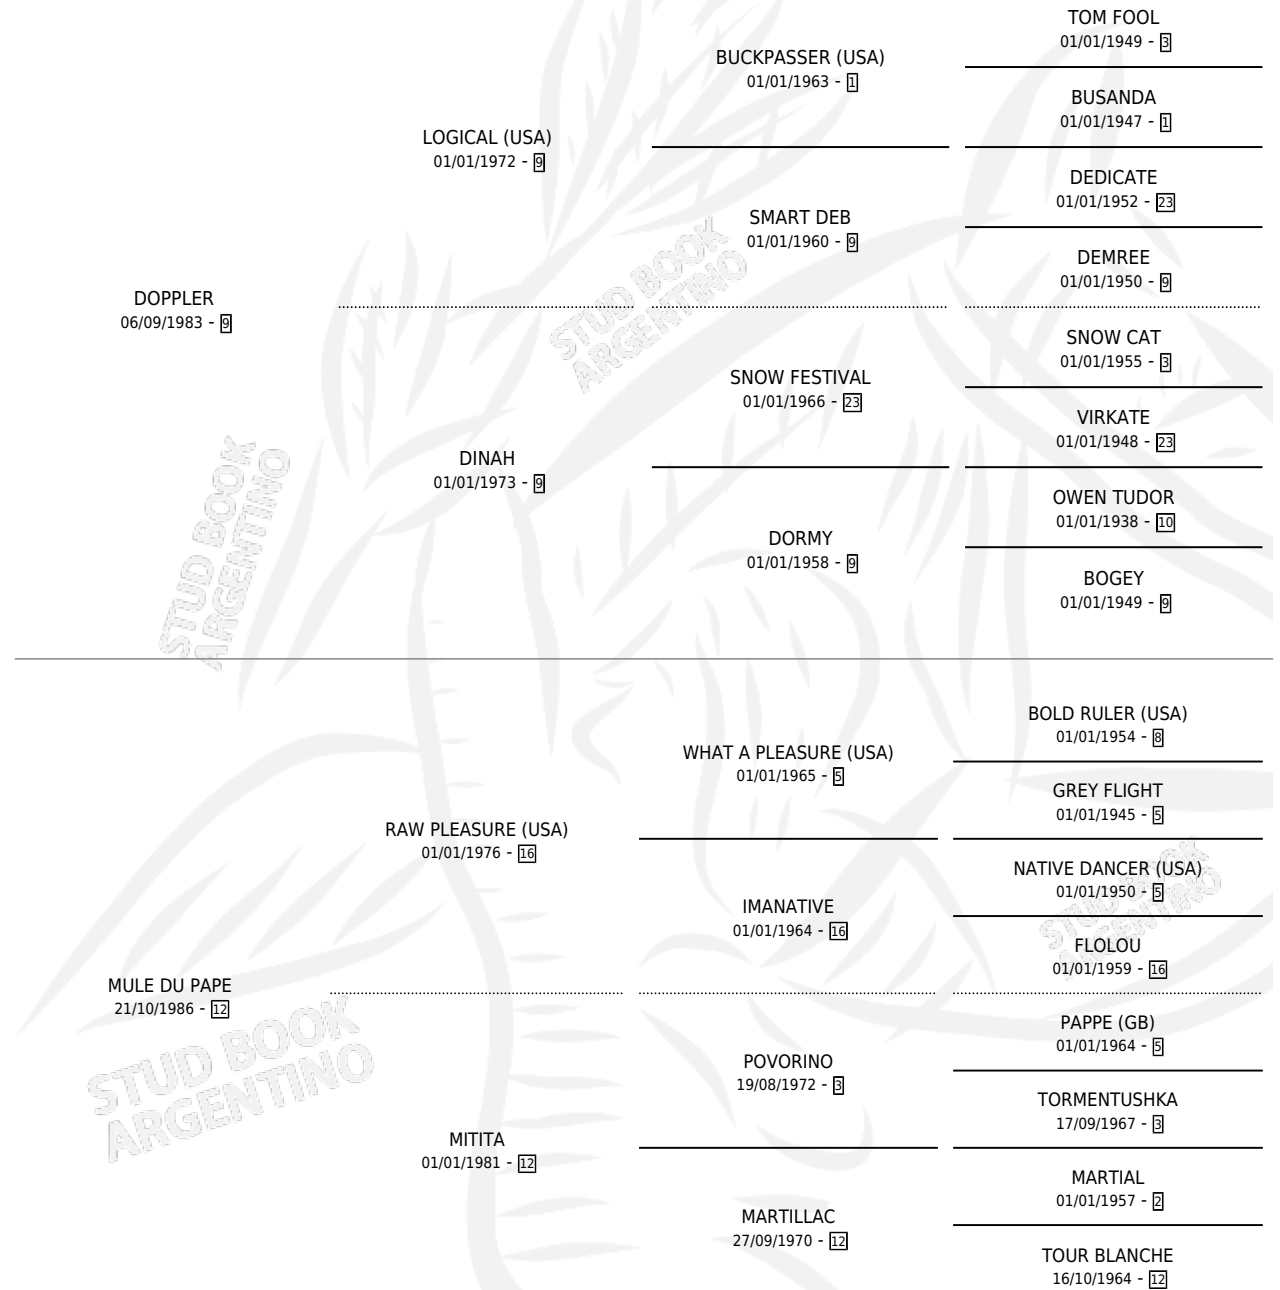

DOP PAPE

por DOPPLER y MULE DU PAPE por RAW PLEASURE
(USA)

Argentina · Macho · Zaino · SP · 09/10/1994
Familia 12-d · Volumen 35

ESTADO

TIPIFICACIÓN SANGUÍNEA	X
TIPIFICACIÓN POR ADN	X
PASAPORTE	X
IDENTIFICACIÓN POR MICROCHIP	X
REPRODUCTOR	X

Lugar de nacimiento: Ternura Ranch
Criador: Sin dato

PEDIGREE

CAMPAÑA

Solo carreras oficiales de Argentina

POR EDAD

EDAD	CC	1°	2°	3°	4°	5°	NP	CLC	CLG	CLCG1	CLGG1	IMPORTE	GANANCIA / CC
4 AÑOS	3	0	0	0	0	0	3	0	0	0	0	\$0	\$0
5 AÑOS	1	0	0	0	0	0	1	0	0	0	0	\$0	\$0
TOTALES	4	0	0	0	0	0	4	0	0	0	0	\$0	\$0
%		0.0%	0.0%	0.0%	0.0%	0.0%	100%	0.0%	0.0%	0.0%	0.0%		