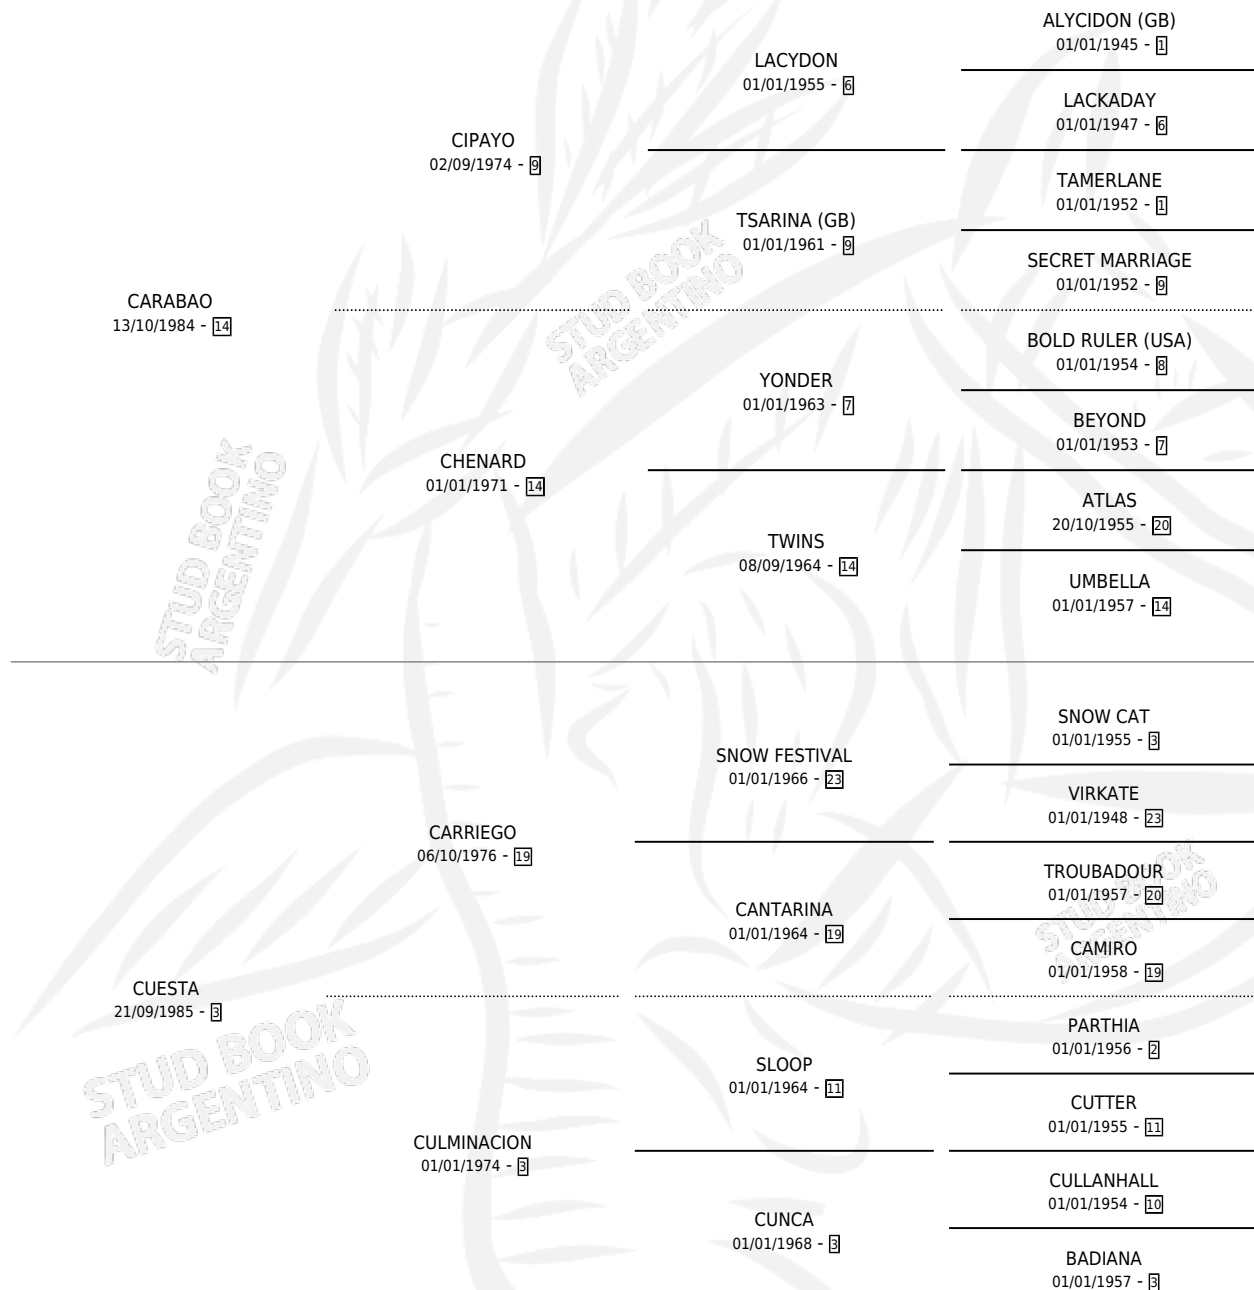

BENGAKO

por CARABAO y CUESTA por CARRIEGO

Argentina · Hembra · Alazan · SP · 26/10/1994
Familia 3-a · Volumen 35

ESTADO

TIPIFICACIÓN SANGUÍNEA	✓
TIPIFICACIÓN POR ADN	X
PASAPORTE	X
IDENTIFICACIÓN POR MICROCHIP	X
REPRODUCTOR	✓

Lugar de nacimiento: Las Marianas

Criador: Sin dato

~

HIJOS

	MACHOS	HEMBRAS
1 NACIERON	1	0
1 CORRIERON	1	0

SIN ACTUACIONES

PEDIGREE

CAMPAÑA

Solo carreras oficiales de Argentina

POR EDAD

EDAD	CC	1°	2°	3°	4°	5°	NP	CLC	CLG	CLCG1	CLGG1	IMPORTE	GANANCIA / CC
4 AÑOS	3	0	0	0	0	0	3	0	0	0	0	\$0	\$0
TOTALES	3	0	0	0	0	0	3	0	0	0	0	\$0	\$0
%		0.0%	0.0%	0.0%	0.0%	0.0%	100%	0.0%	0.0%	0.0%	0.0%		