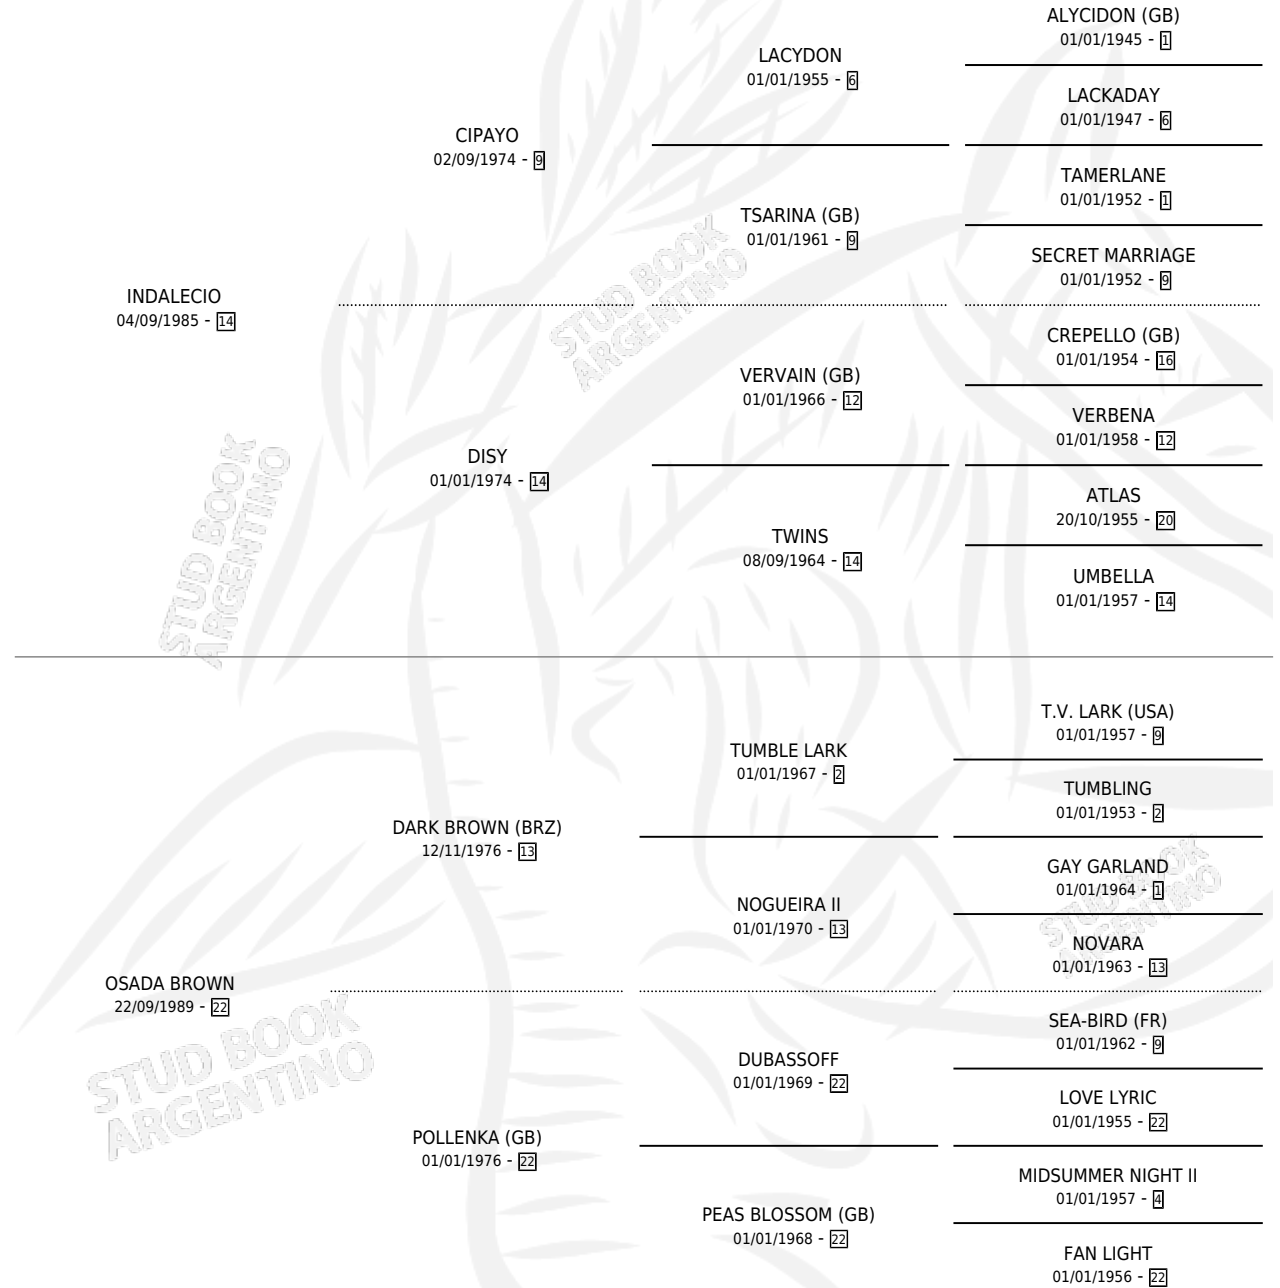

UNCONFINED

por **INDALECIO** y **OSADA BROWN** por **DARK BROWN**
(BRZ)

Argentina · Hembra · Alazan · SP · 06/11/1994
Familia 22 · Volumen 35

ESTADO

TIPIFICACIÓN SANGUÍNEA	X
TIPIFICACIÓN POR ADN	X
PASAPORTE	X
IDENTIFICACIÓN POR MICROCHIP	X
REPRODUCTOR	X

Lugar de nacimiento: Rosa Do Sul

Criador: Sin dato

PEDIGREE