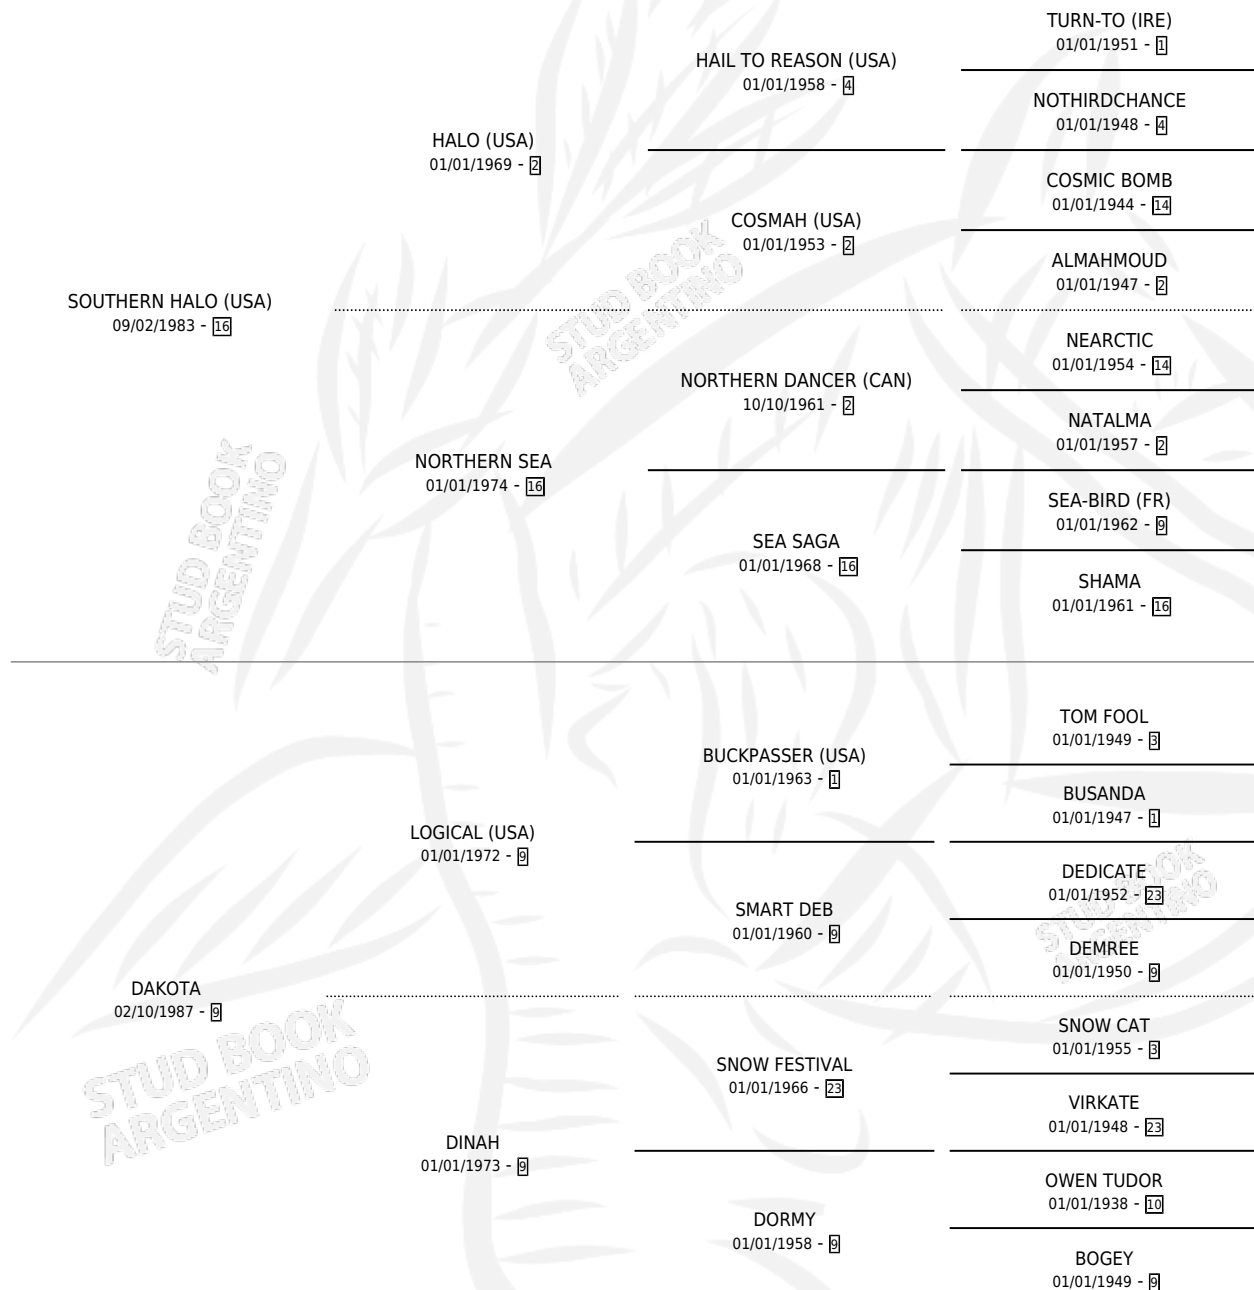

DENMARK

por **SOUTHERN HALO (USA)** y **DAKOTA** por **LOGICAL (USA)**

Argentina · Macho · Alazan Tostado · SP · 08/10/1994
Familia 9-e · Volumen 35

ESTADO

TIPIFICACIÓN SANGUÍNEA	✓
TIPIFICACIÓN POR ADN	✓
PASAPORTE	X
IDENTIFICACIÓN POR MICROCHIP	X
REPRODUCTOR	✓

Lugar de nacimiento: La Quebrada
Criador: La Quebrada

~

HIJOS

	MACHOS	HEMBRAS
4 NACIERON	3	1
SIN ACTUACIONES		

PEDIGREE

CAMPAÑA

Solo carreras oficiales de Argentina

POR EDAD