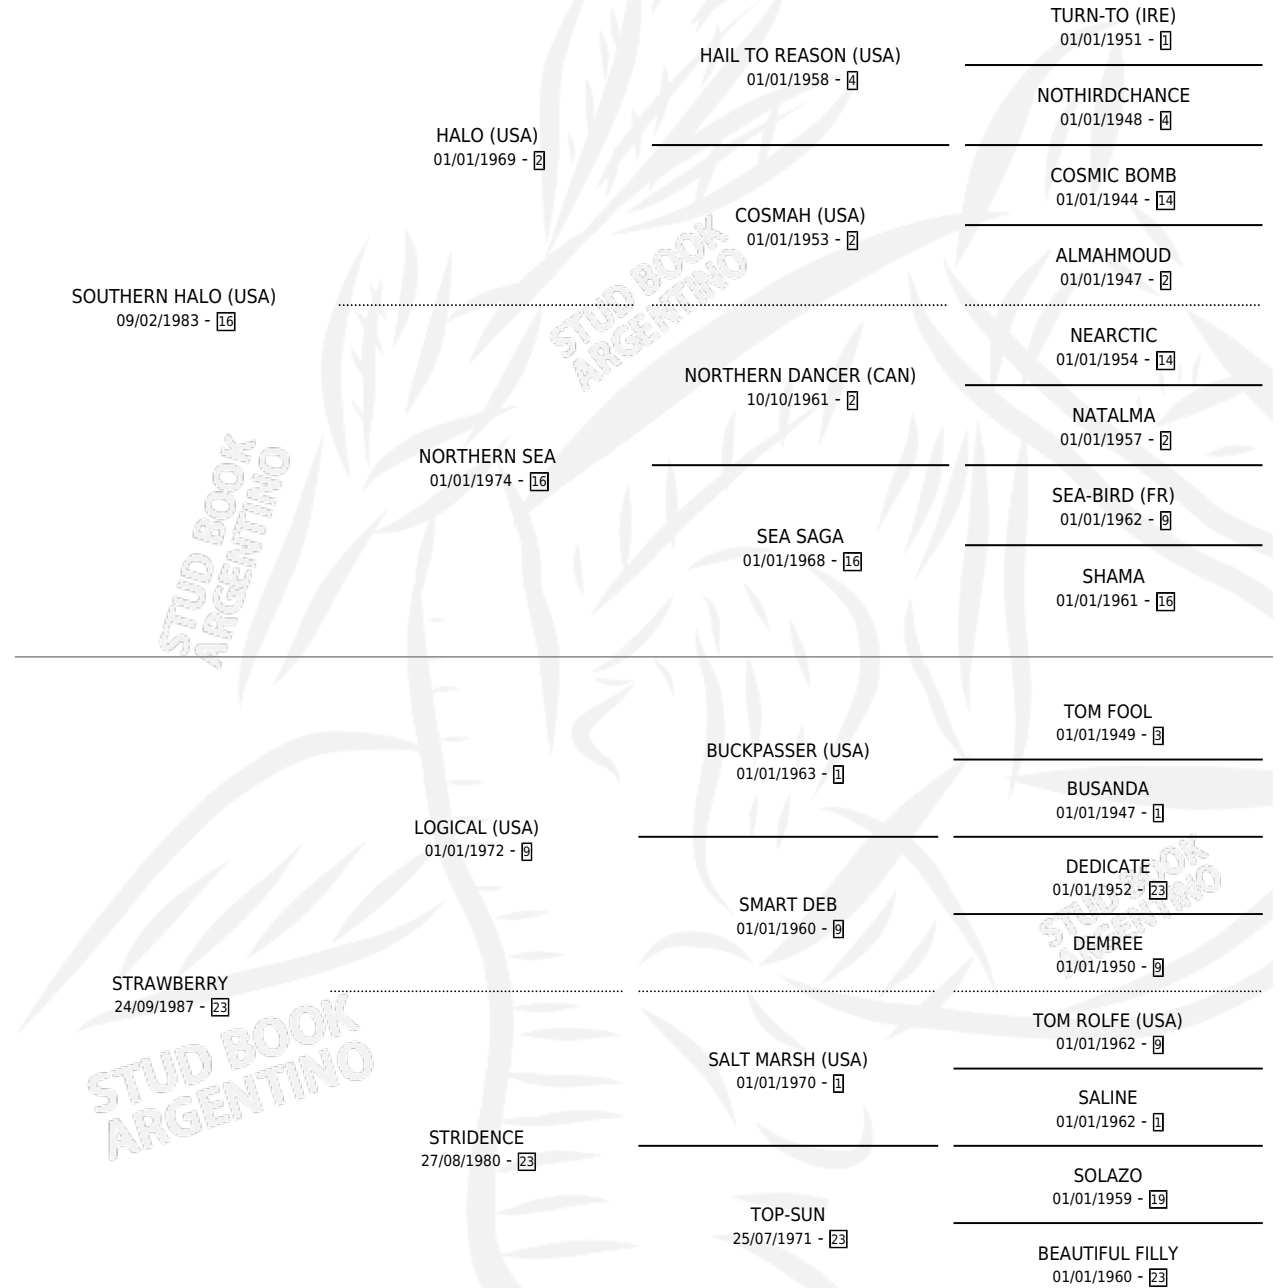

WILD BERRY

por **SOUTHERN HALO (USA)** y **STRAWBERRY** por **LOGICAL (USA)**

Argentina · Hembra · Zaino · SP · 13/10/1994
Familia 23-a · Volumen 35

ESTADO

TIPIFICACIÓN SANGUÍNEA	✓
TIPIFICACIÓN POR ADN	✓
PASAPORTE	X
IDENTIFICACIÓN POR MICROCHIP	X
REPRODUCTOR	✓

Lugar de nacimiento: La Quebrada
Criador: La Quebrada

~

HIJOS

	MACHOS	HEMBRAS
11 NACIERON	4	7
8 CORRIERON	3	5
6 GANARON	3	3

2	2	1
GANADORES CL	GANADORES GR	GANADORES G1

PEDIGREE

CAMPAÑA

Solo carreras oficiales de Argentina