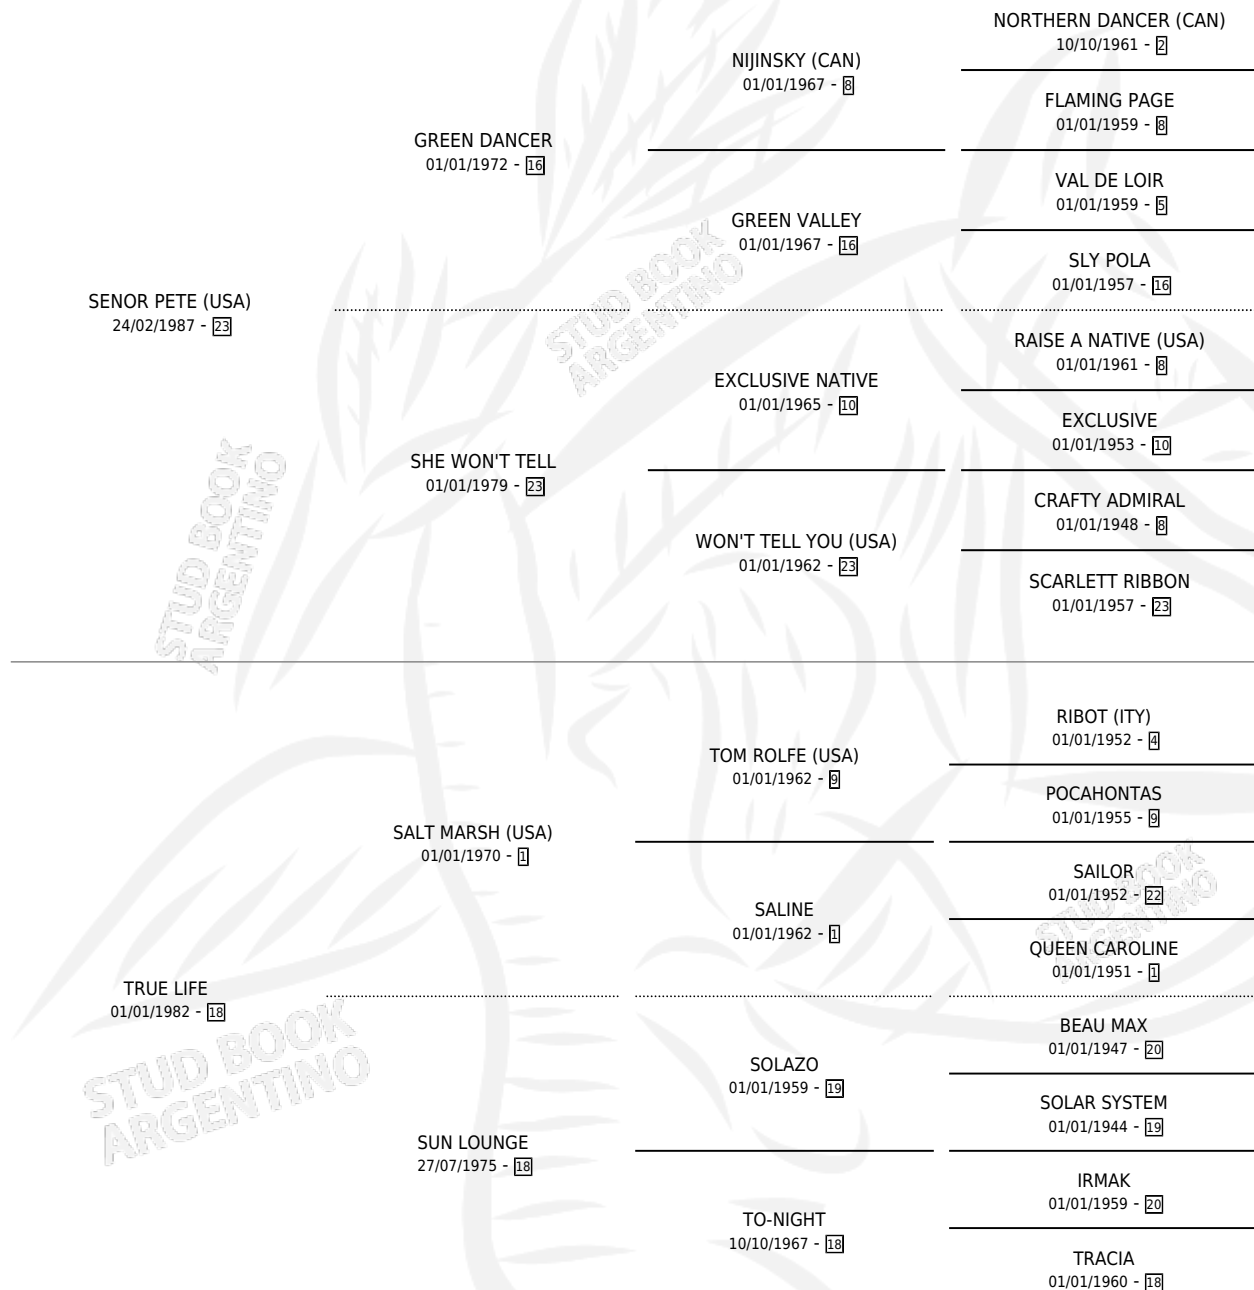

TRUE LIE

por SENOR PETE (USA) y TRUE LIFE por SALT MARSH (USA)

Argentina · Hembra · Zaino Negro · SP · 17/10/1994
Familia 18-a · Volumen 35

ESTADO

TIPIFICACIÓN SANGUÍNEA	✓
TIPIFICACIÓN POR ADN	✓
PASAPORTE	X
IDENTIFICACIÓN POR MICROCHIP	X
REPRODUCTOR	✓

Lugar de nacimiento: La Quebrada
Criador: La Quebrada

~

HIJOS

	MACHOS	HEMBRAS
4 NACIERON	1	3
2 CORRIERON	1	1
1 GANARON	1	0
0 GANADORES CL	0 GANADORES GR	0 GANADORES G1

PEDIGREE

CAMPAÑA

Solo carreras oficiales de Argentina