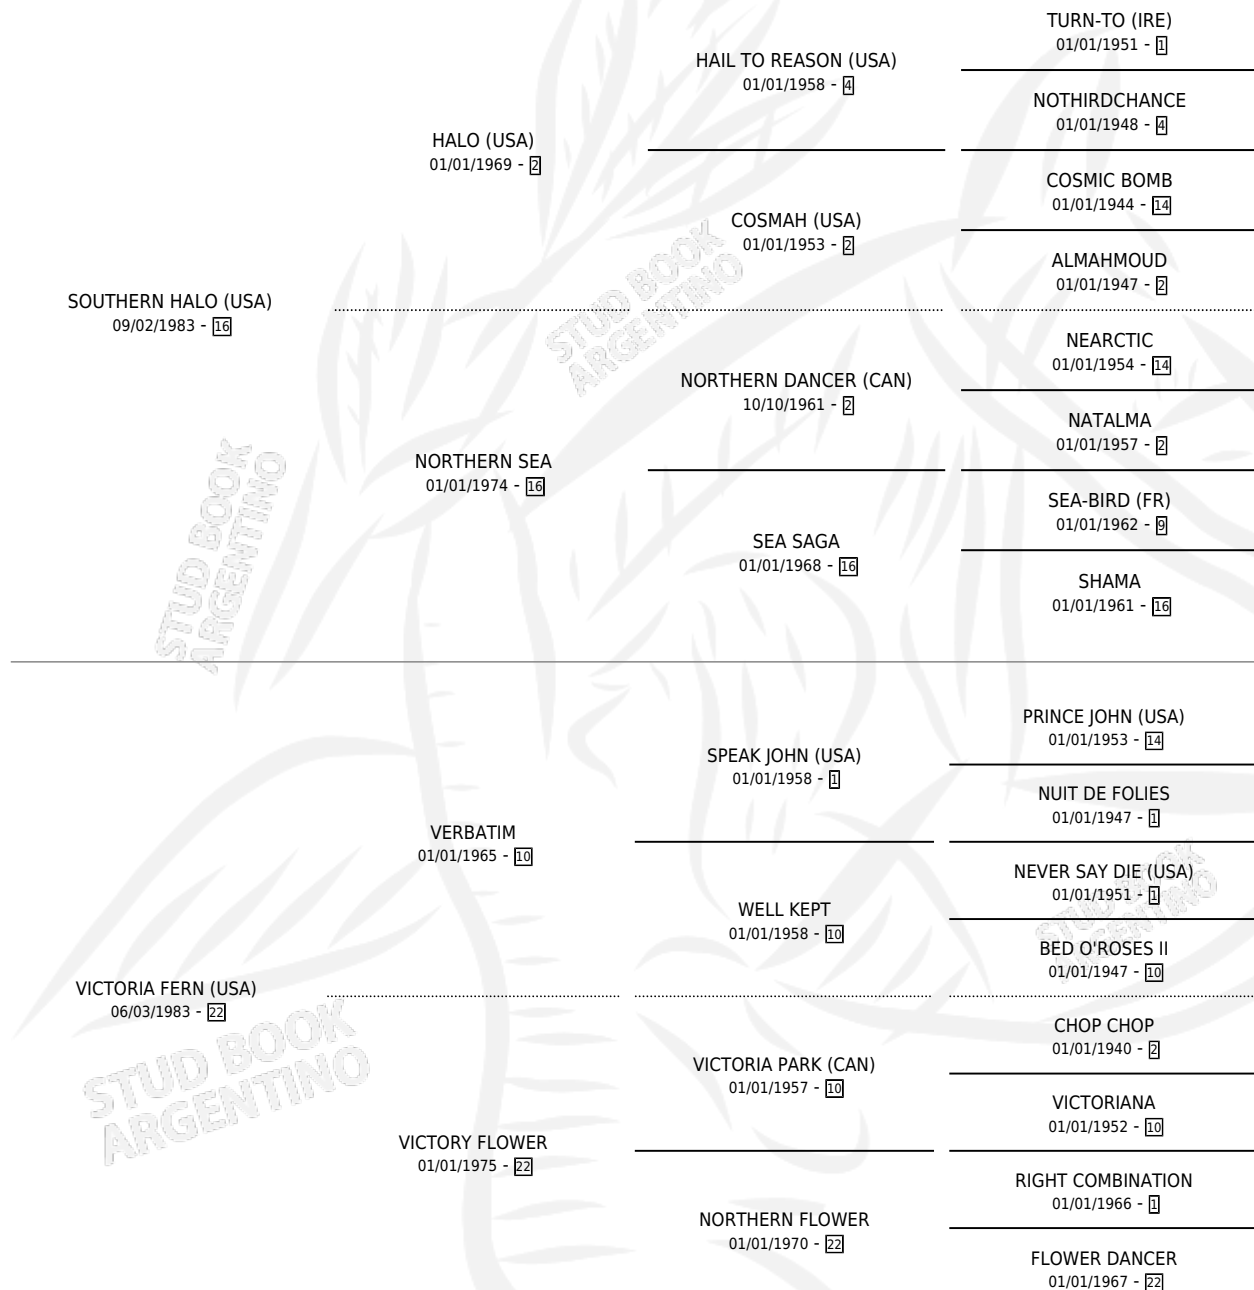

VIRTUOSE

por SOUTHERN HALO (USA) y VICTORIA FERN (USA) por
VERBATIM

Argentina · Macho · Zaino Negro · SP · 18/10/1994
Familia 22-d · Volumen 35

ESTADO

TIPIFICACIÓN SANGUÍNEA	X
TIPIFICACIÓN POR ADN	X
PASAPORTE	X
IDENTIFICACIÓN POR MICROCHIP	X
REPRODUCTOR	✓

Lugar de nacimiento: La Quebrada
Criador: La Quebrada

PEDIGREE

CAMPAÑA

Solo carreras oficiales de Argentina

POR EDAD

EDAD	CC	1°	2°	3°	4°	5°	NP	CLC	CLG	CLCG1	CLGG1	IMPORTE	GANANCIA / CC
3 AÑOS	5	2	0	0	0	0	3	1	0	0	0	\$15,200	\$3,040
4 AÑOS	3	0	0	1	0	0	2	0	0	0	0	\$696	\$232
5 AÑOS	1	0	0	0	0	0	1	0	0	0	0	\$0	\$0
7 AÑOS	2	0	0	0	0	0	2	0	0	0	0	\$0	\$0
8 AÑOS	4	0	0	0	0	1	3	0	0	0	0	\$0	\$0
TOTALES	15	2	0	1	0	1	11	1	0	0	0	\$15,896	\$1,060
%		13.3%	0.0%	6.7%	0.0%	6.7%	73.3%	6.7%	0.0%	0.0%	0.0%		