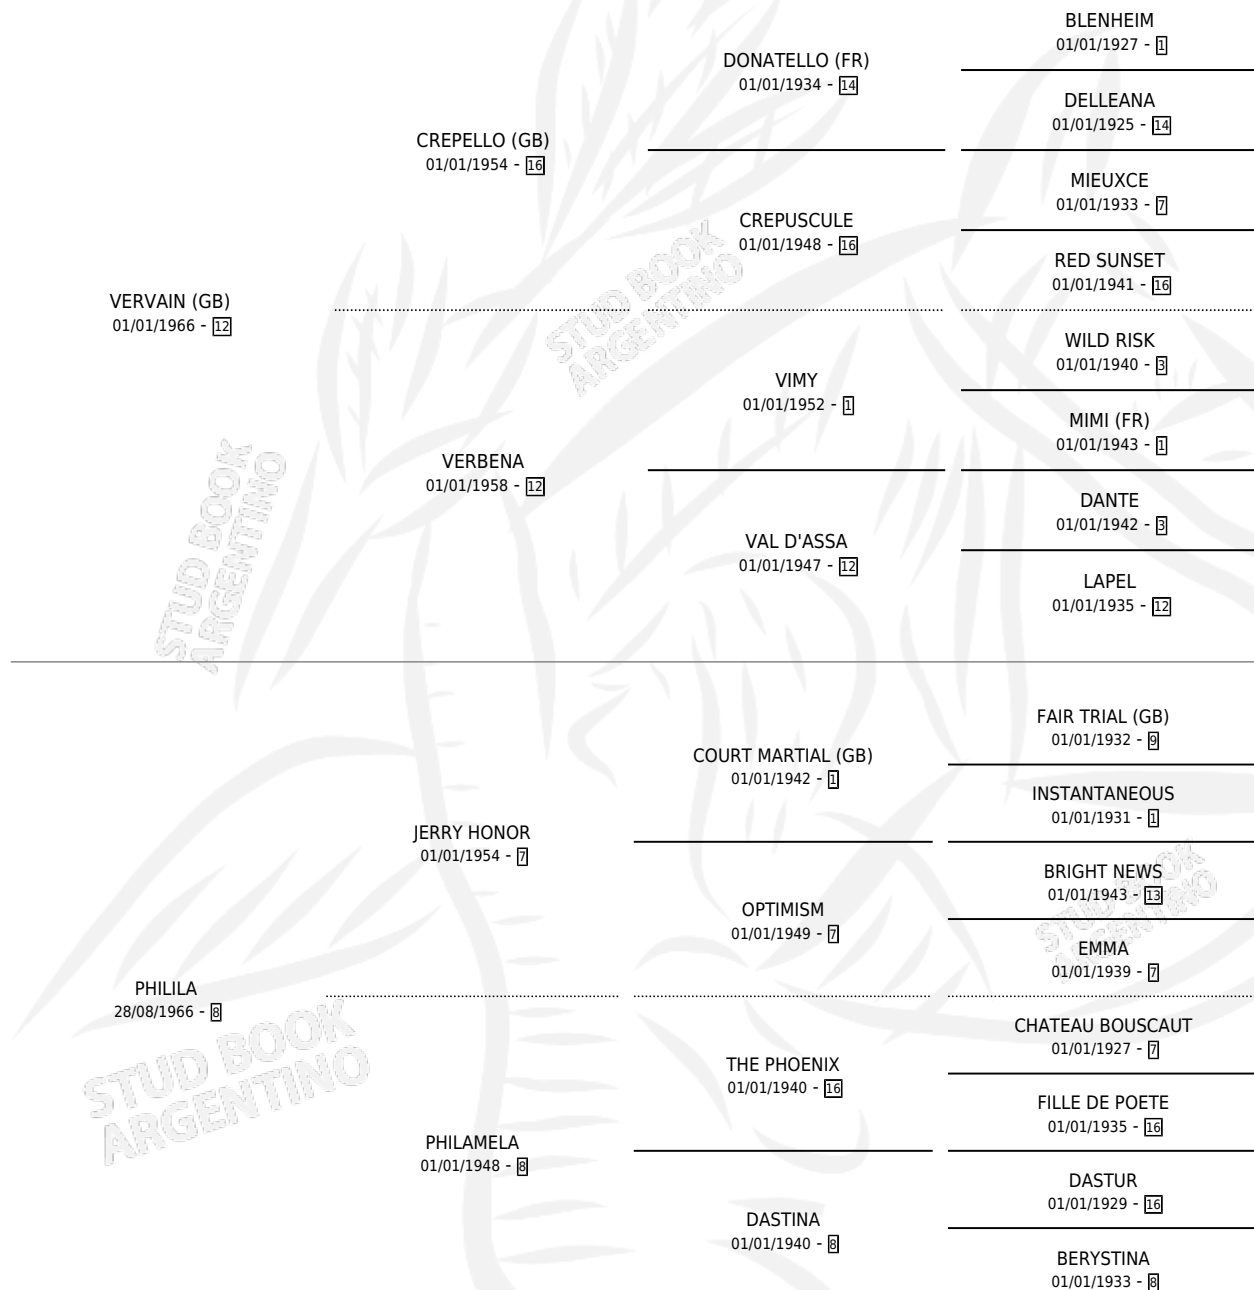

VERPHILITA

por **VERVAIN (GB)** y **PHILILA** por **JERRY HONOR**

Argentina · Hembra · Zaino · SP · 19/09/1972
Familia 8-g · Volumen 28

ESTADO

TIPIFICACIÓN SANGUÍNEA	X
TIPIFICACIÓN POR ADN	X
PASAPORTE	X
IDENTIFICACIÓN POR MICROCHIP	X
REPRODUCTOR	✓

Lugar de nacimiento: Campo particular

Criador: Andrade Jorge Anibal

~

HIJOS

	MACHOS	HEMBRAS
4 NACIERON	3	1
3 CORRIERON	3	0
1 GANARON	1	0
0 GANADORES CL	0 GANADORES GR	0 GANADORES G1

PEDIGREE

S

mientos 4 / Efectividad 57.14%

PADRILLO	PRODUCTO	CRIADOR	1ER SERVICIO	ÚLTIMO SERVICIO
VADIM	Ø		09/11/1991	12/11/1991
CONGULERO	EL CONTRARIADO (M Z, 28/09/1991)	AIZKOLARI	10/10/1990	17/10/1990
TUEZ DE PAN	EL GANAPAN (M Z, 03/10/1990)	AIZKOLARI	24/10/1989	26/10/1989
FREE LANCE studbook.org.ar	DOÑA LANCE (H Z, 13/10/1989) •MURIÓ EL 05/12/1990•	AIZKOLARI	25/10/1988	05/11/1988
EL PROMOTOR	GRAN PROMOTOR (M ZC, 17/10/1988)	AIZKOLARI	09/09/1987	02/11/1987
PRADIAL	Ø			
PRADIAL	Ø			