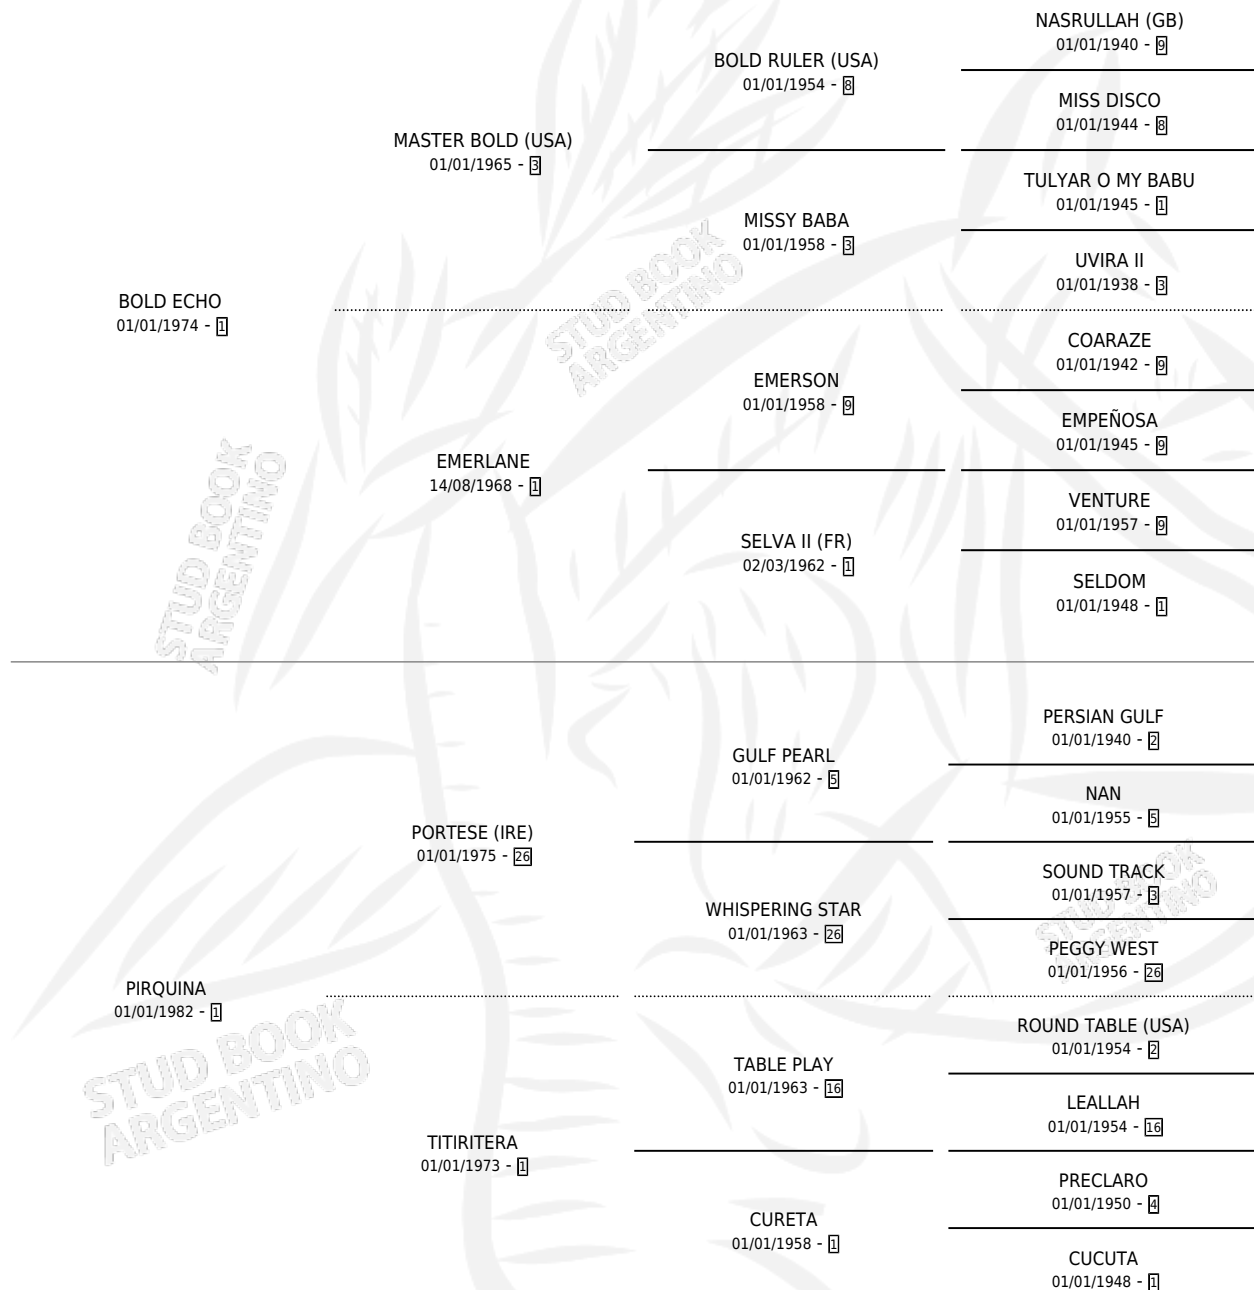

BOLD MIGUEL

por **BOLD ECHO** y **PIRQUINA** por **PORTESE (IRE)**

Argentina · Macho · Alazan · SP · 09/09/1994
Familia 1-e · Volumen 35

ESTADO

TIPIFICACIÓN SANGUÍNEA	X
TIPIFICACIÓN POR ADN	X
PASAPORTE	X
IDENTIFICACIÓN POR MICROCHIP	X
REPRODUCTOR	X

Lugar de nacimiento: El Tropo

Criador: Sin dato

PEDIGREE

CAMPAÑA

Solo carreras oficiales de Argentina

POR EDAD

EDAD	CC	1°	2°	3°	4°	5°	NP	CLC	CLG	CLCG1	CLGG1	IMPORTE	GANANCIA / CC
3 AÑOS	2	0	0	0	0	0	2	0	0	0	0	\$0	\$0
4 AÑOS	1	0	0	0	0	0	1	0	0	0	0	\$0	\$0
5 AÑOS	5	0	0	0	0	0	5	0	0	0	0	\$0	\$0
TOTALES	8	0	0	0	0	0	8	0	0	0	0	\$0	\$0
%		0.0%	0.0%	0.0%	0.0%	0.0%	100%	0.0%	0.0%	0.0%	0.0%		