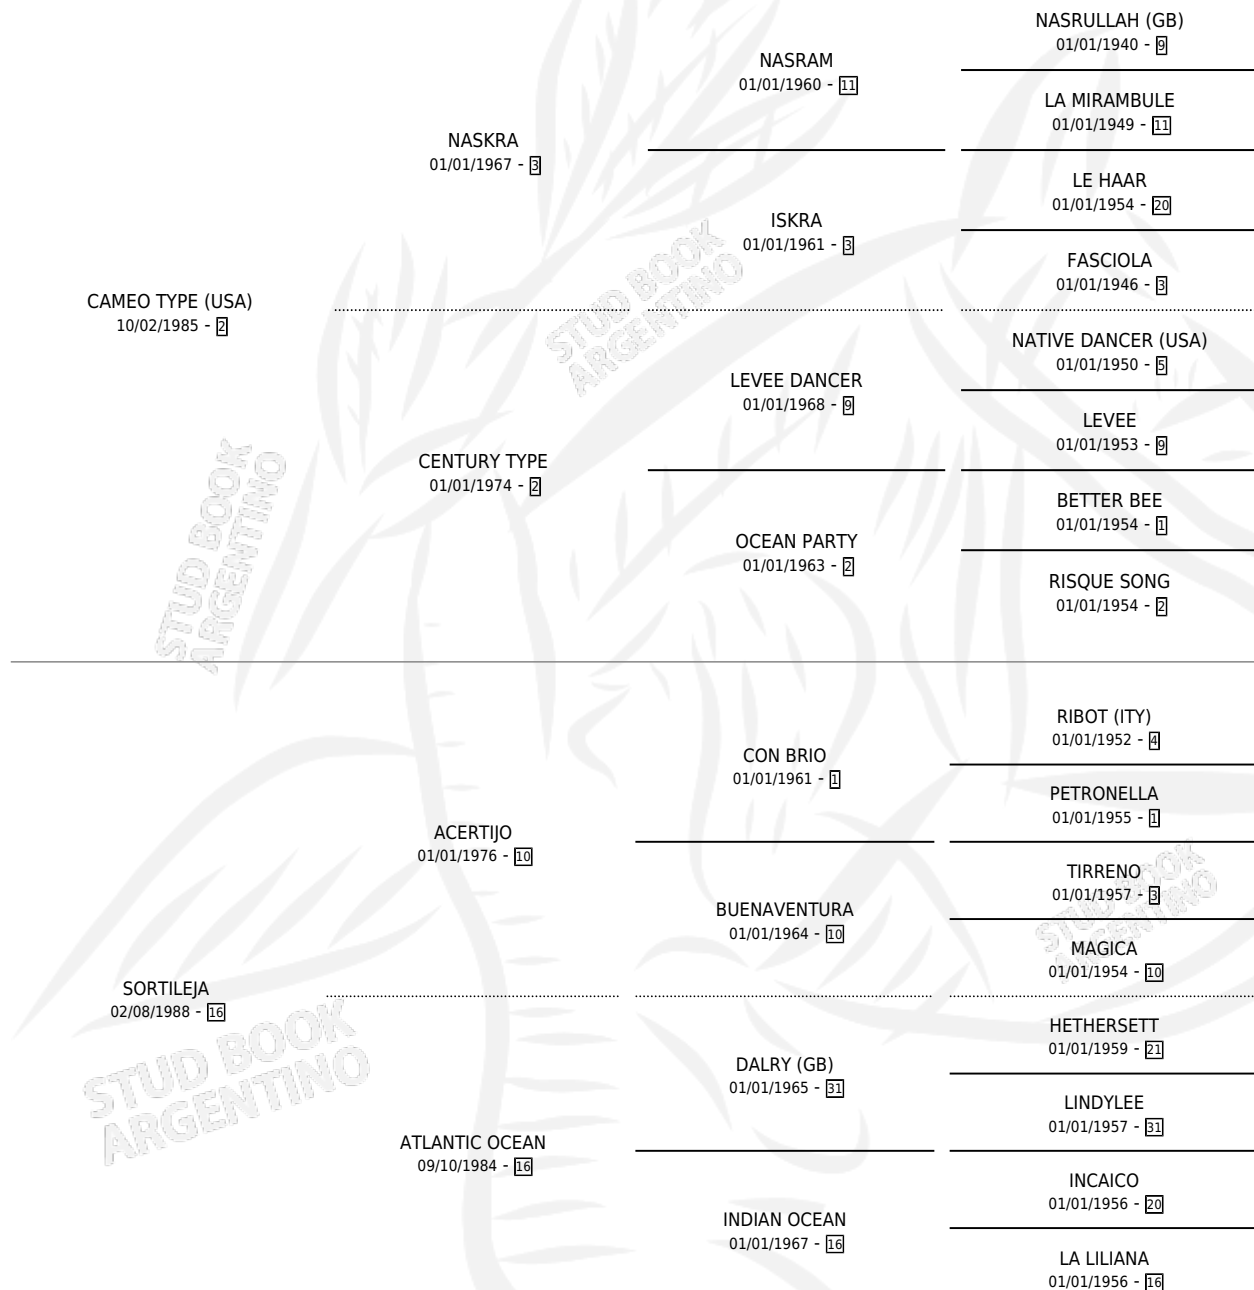

LOBA MADRE

por CAMEO TYPE (USA) y SORTILEJA por ACERTIJO

Argentina · Hembra · Alazan · SP · 02/11/1994
Familia 16-c · Volumen 35

ESTADO

TIPIFICACIÓN SANGUÍNEA	✓
TIPIFICACIÓN POR ADN	✓
PASAPORTE	X
IDENTIFICACIÓN POR MICROCHIP	X
REPRODUCTOR	✓

Lugar de nacimiento: San Jose del Socorro

Criador: Sin dato

~

HIJOS

	MACHOS	HEMBRAS
6 NACIERON	5	1
6 CORRIERON	5	1
5 GANARON	4	1
1 GANADORES CL	1 GANADORES GR	0 GANADORES G1

PEDIGREE

CAMPAÑA

Solo carreras oficiales de Argentina