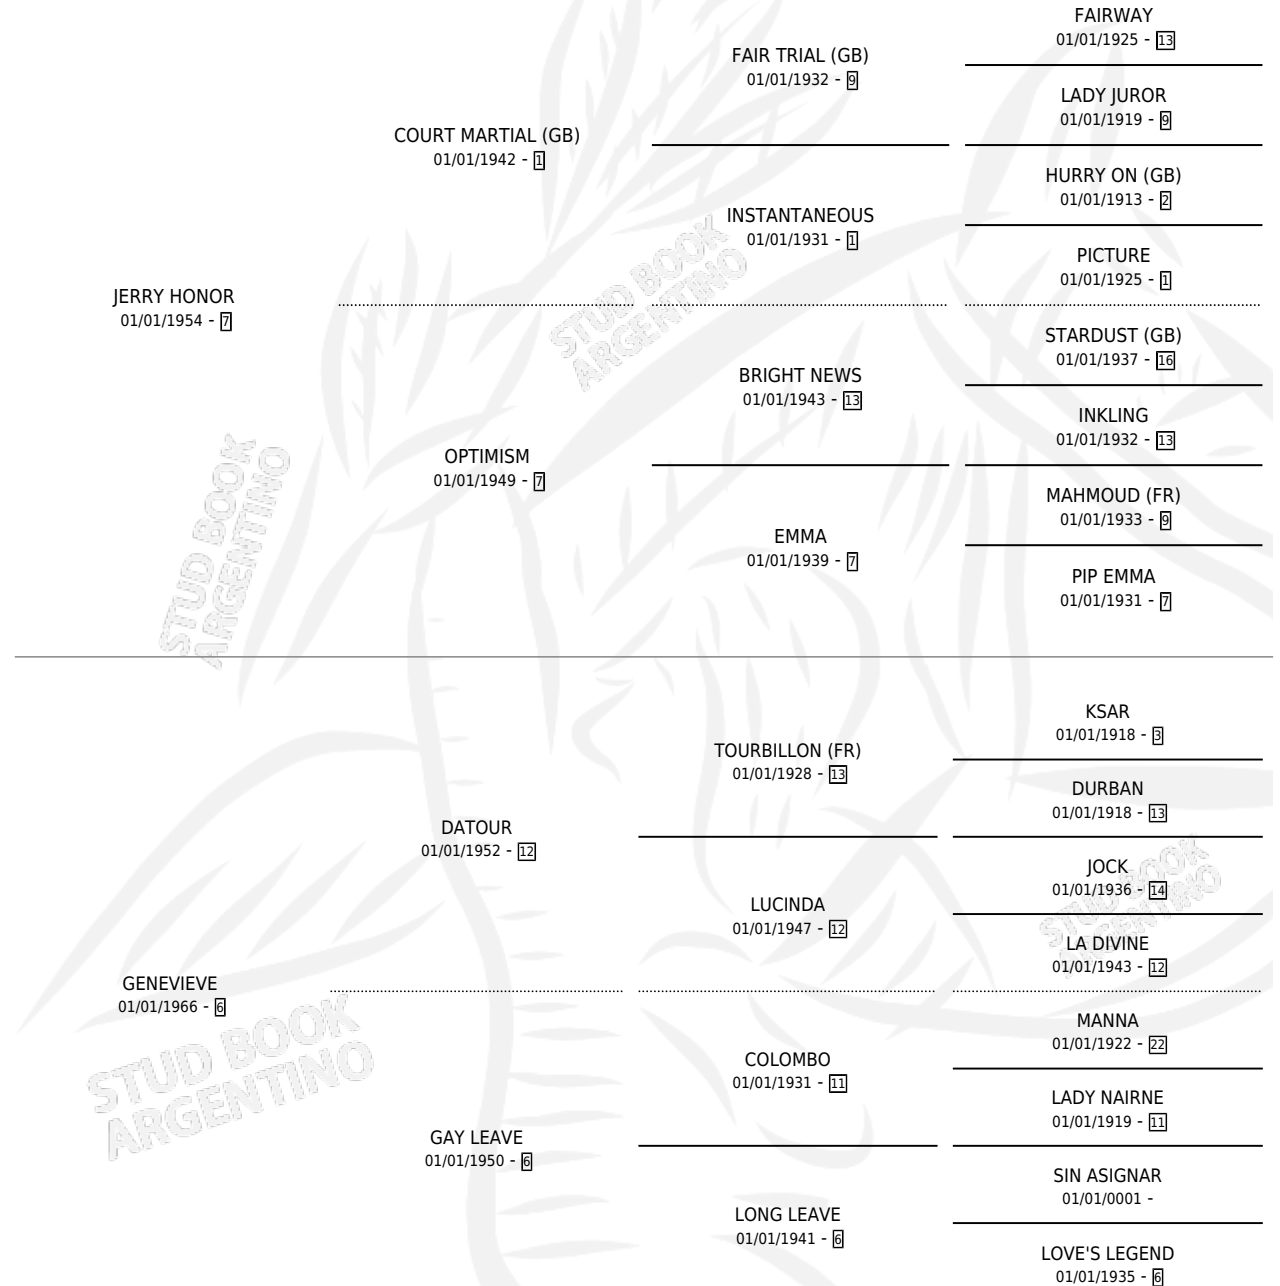

DESCARTADA

por **JERRY HONOR** y **GENEVIEVE** por **DATOUR**

Argentina · Hembra · Zaino · SP · 01/01/1972
Familia 6-f · Volumen 28

ESTADO

TIPIFICACIÓN SANGUÍNEA	X
TIPIFICACIÓN POR ADN	X
PASAPORTE	X
IDENTIFICACIÓN POR MICROCHIP	X
REPRODUCTOR	✓

Lugar de nacimiento: Campo particular

Criador: Sin dato

PEDIGREE

S

mientos 0 / Efectividad 0.00%

PADRILLO	PRODUCTO	CRIADOR	1ER SERVICIO	ÚLTIMO SERVICIO
VERVAIN (GB)	∅			
PLATON	∅			

DESCARTADA

Datos oficiales del Stud Book Argentino